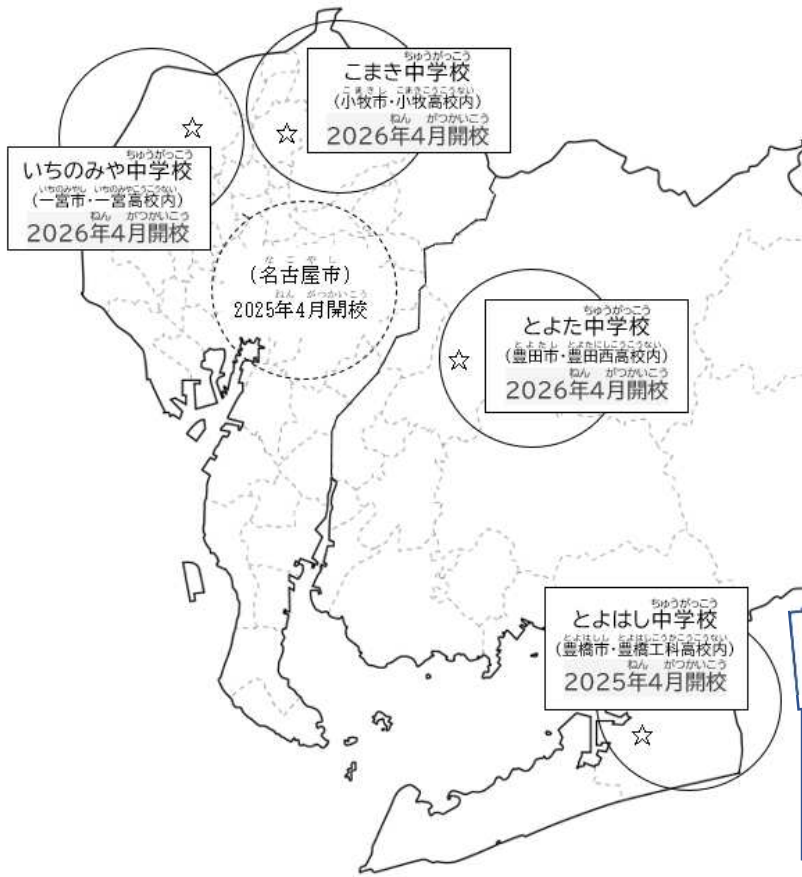

あいちけんりつやかんちゅうがく 愛知県立夜間中学

あいちけん ねん がつ とよはしこうかこうこう
愛知県では、2025年4月に豊橋工科高校に
やかんちゅうがく
夜間中学をつくります。

ねん がつ いちのみやこうこう こまきこうこう
2026年4月には、一宮高校・小牧高校・
とよたにしこうこう よてい
豊田西高校にも、つくる予定です。

じかんわり れい 時間割の例

17:00 - 17:35	きゅうしょく 給食など
17:45 - 18:25	じかんめ 1時間目
18:35 - 19:15	じかんめ 2時間目
19:15 - 19:20	ホームルーム
19:25 - 20:05	じかんめ 3時間目
20:10 - 20:50	じかんめ 4時間目