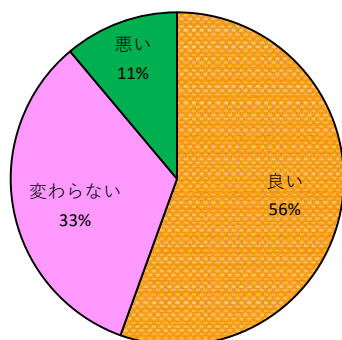

## 2. 利用した施設への評価について

### (2) 児童遊園地

遊具の数

遊具の更新

遊具の古さ

### (3) 案内所

居心地

利用した理由

### 3. 施設全体について

キャッシュレス

総合的満足度