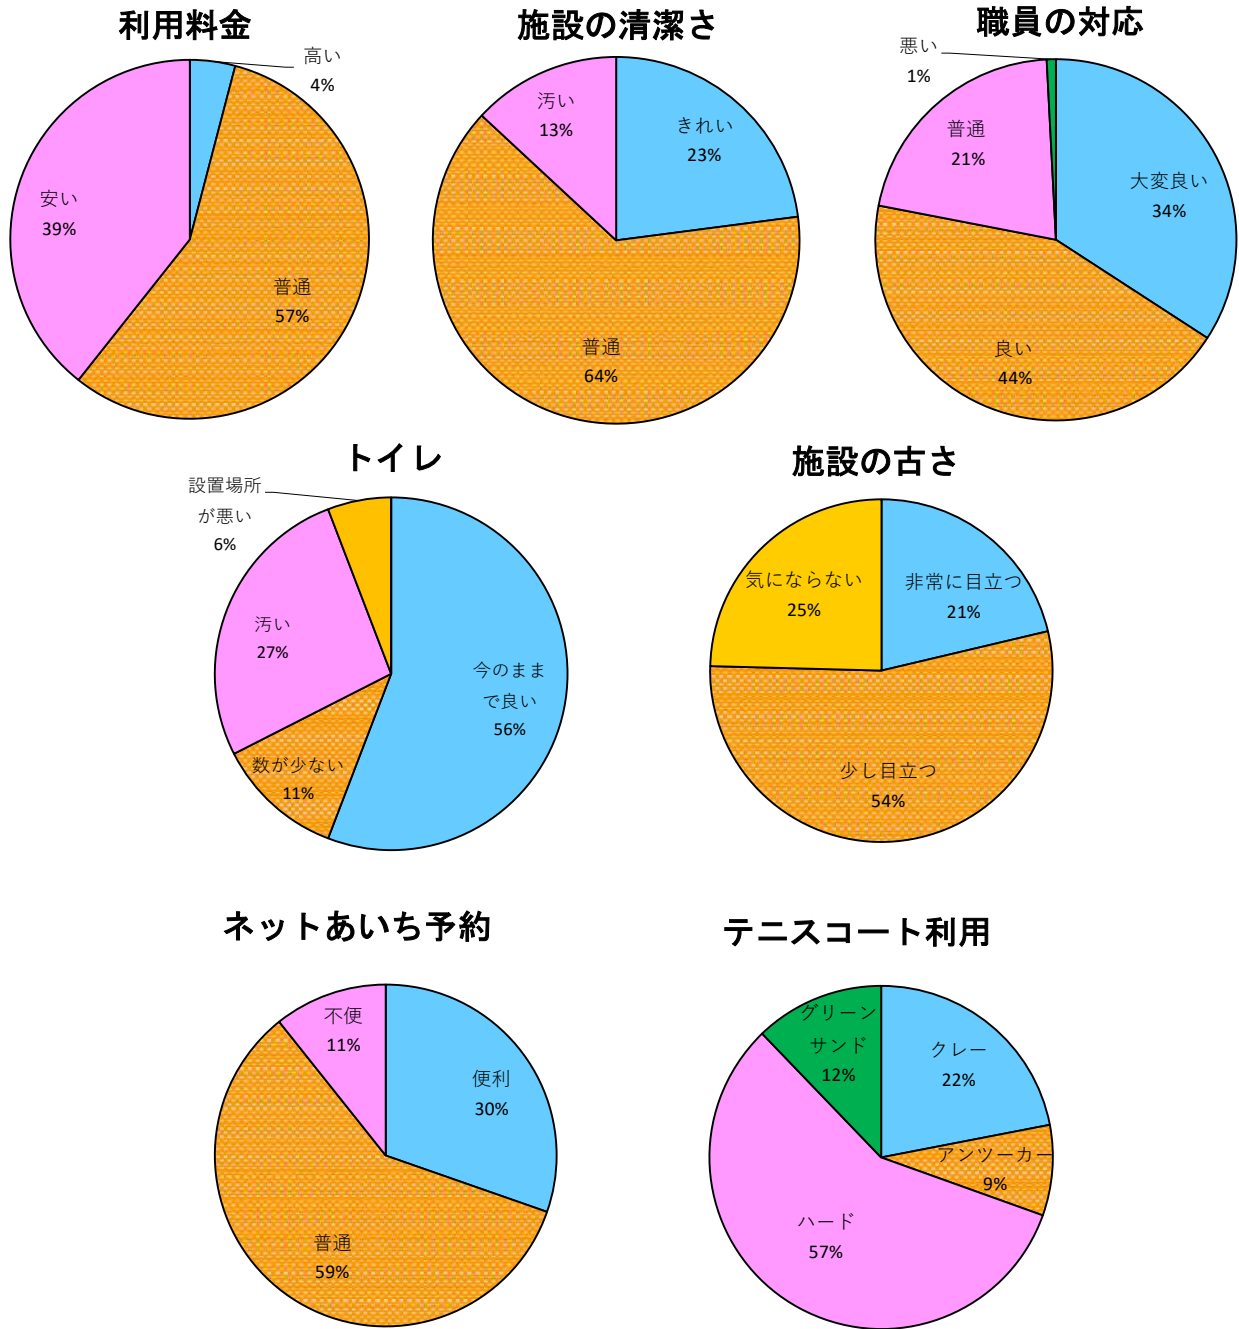

2. 利用した運動施設への評価について