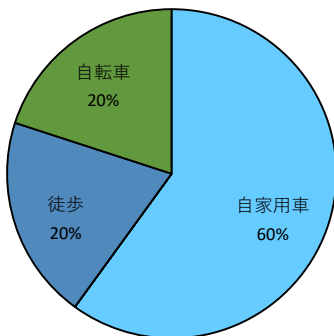

愛知県森林公園（一般公園）アンケート結果【総回答数：10名】

1. 利用者の属性について

来園手段