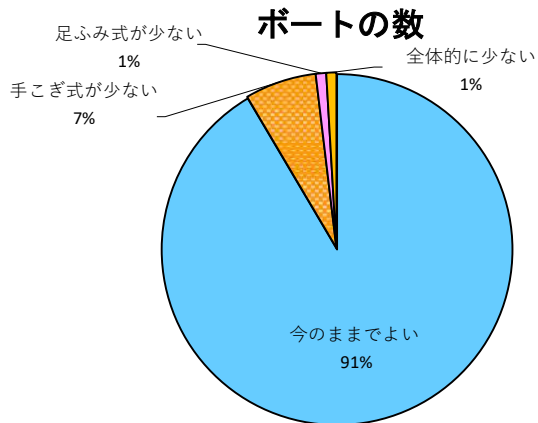

2. 利用した施設（ボート）への評価について