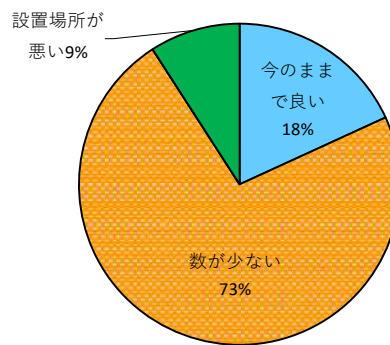

## 2. 利用した施設への評価について

### (1) 一般公園

利用料金

施設の清潔さ

職員の対応

トイレ

休憩できる設備

### (2) 児童遊園地

遊具の数

遊具の更新

遊具の古さ

### 3. 施設全体について

キャッシュレス

総合的満足度