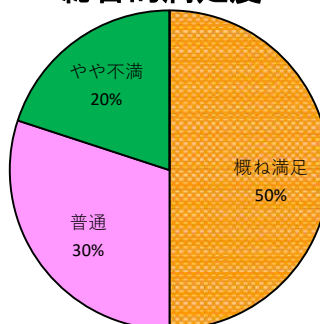

### (2) 児童遊園地

遊具の数

遊具の更新

遊具の古さ

### (3) 案内所

居心地

利用した理由

### 3. 施設全体について

キャッシュレス

総合的満足度

# 愛知県森林公園（ボート施設）アンケート結果【総回答数：113名】