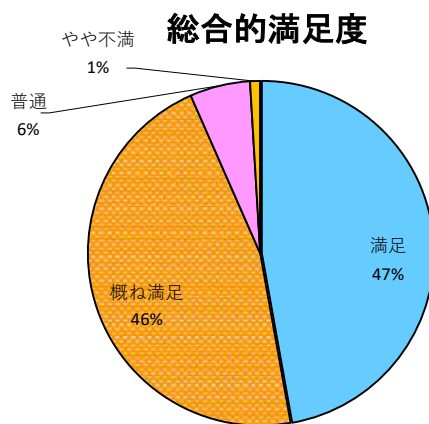

3. 施設全体について