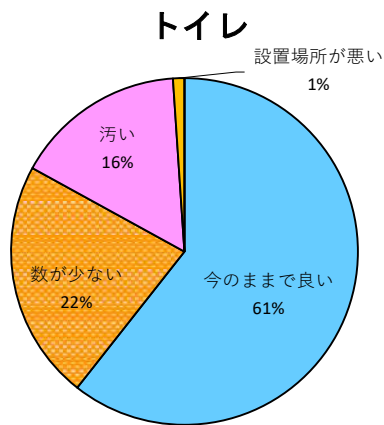

2. 利用した施設（ボート）への評価について