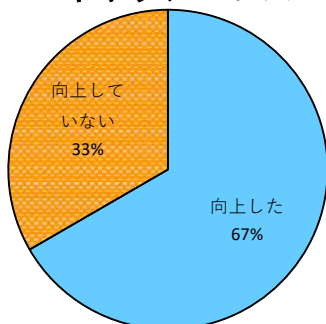

### (2) 児童遊園地

遊具の数

遊具の更新

遊具の古さ

### (3) 案内所

居心地

利用した理由

### 3. 施設全体について

キャッシュレス

総合的満足度

# 愛知県森林公園（ボート施設）アンケート結果【総回答数：113名】