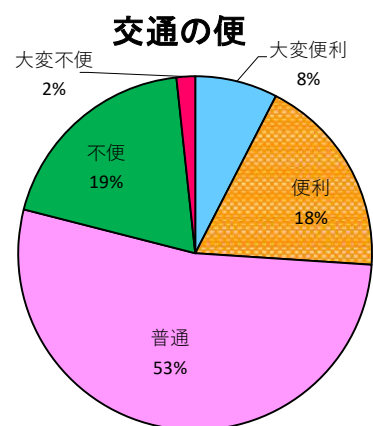

愛知県森林公園（運動施設）アンケート結果【総回答数：124名】

1. 利用者の属性について