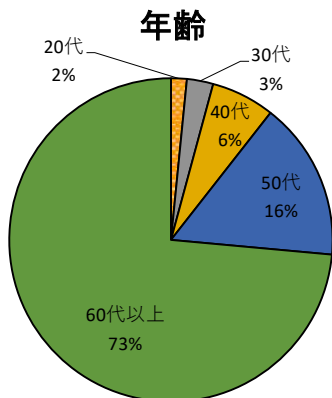

愛知県森林公園（植物園）アンケート結果【総回答数：193名】

1. 利用者の属性について