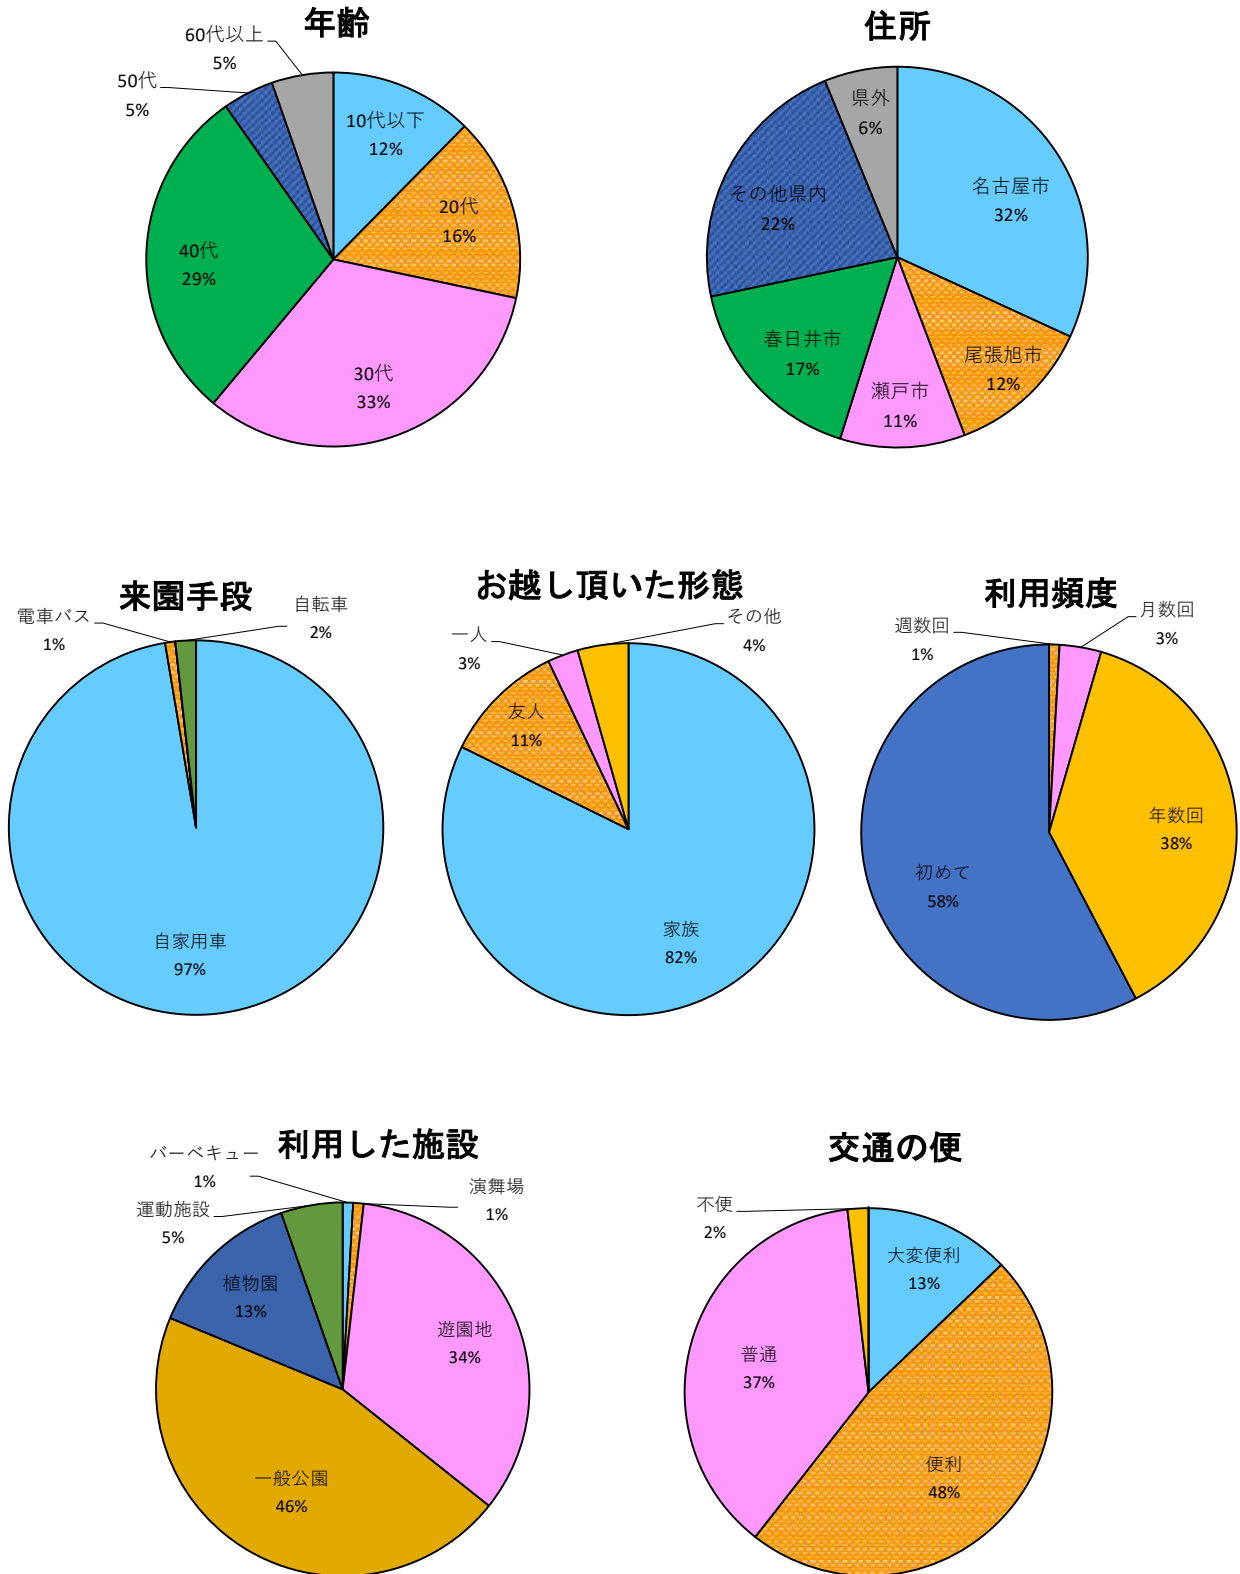

愛知県森林公園（ボート施設）アンケート結果【総回答数：113名】

1. 利用者の属性について