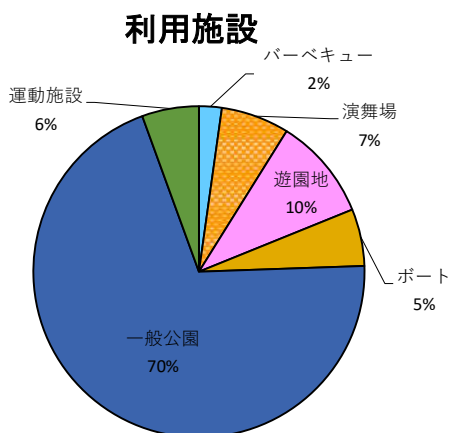

愛知県森林公園（植物園）アンケート結果【総回答数：193名】

1. 利用者の属性について