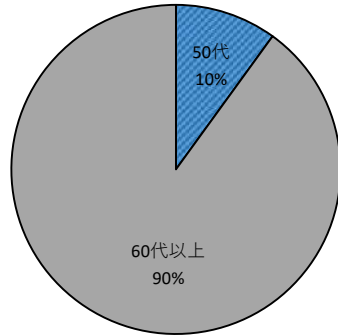

# 愛知県森林公園（一般公園）アンケート結果【総回答数：10名】

### 年齢