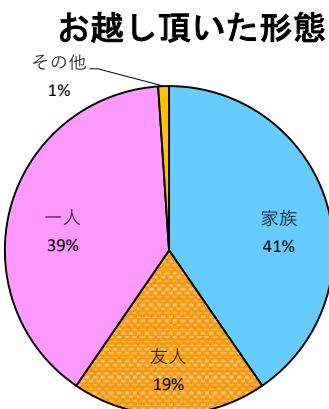

愛知県森林公園（植物園）アンケート結果【総回答数：193名】

1. 利用者の属性について