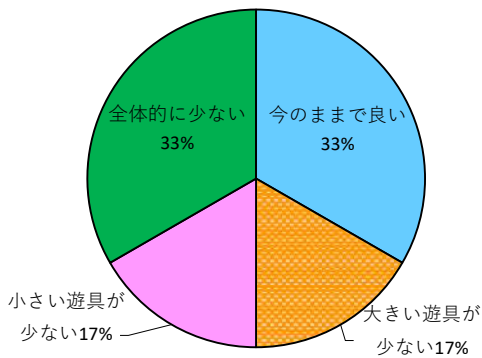

## 2. 利用した施設への評価について

### (1) 一般公園

利用料金

施設の清潔さ

職員の対応

トイレ

休憩できる設備

### (2) 児童遊園地

遊具の数

遊具の更新

遊具の古さ

### 3. 施設全体について

キャッシュレス

総合的満足度