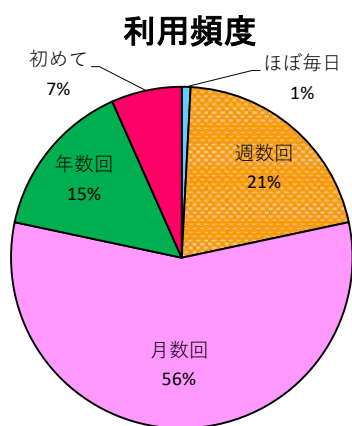

愛知県森林公園（運動施設）アンケート結果【総回答数：124名】

1. 利用者の属性について