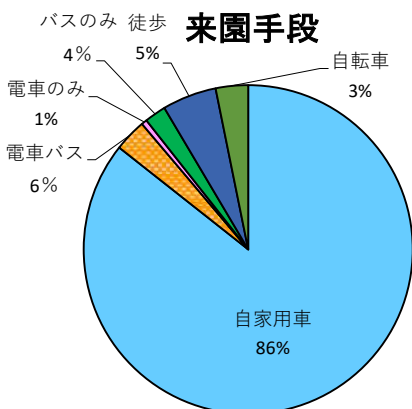

愛知県森林公園（植物園）アンケート結果【総回答数：193名】

1. 利用者の属性について