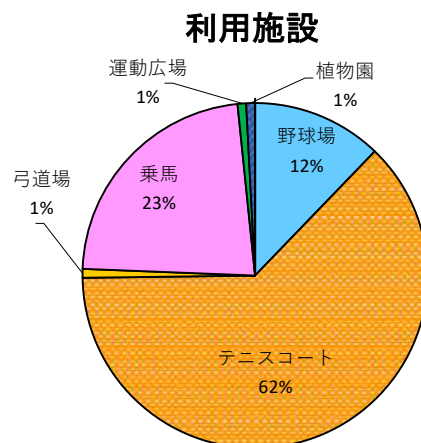

愛知県森林公園（運動施設）アンケート結果【総回答数：124名】

1. 利用者の属性について