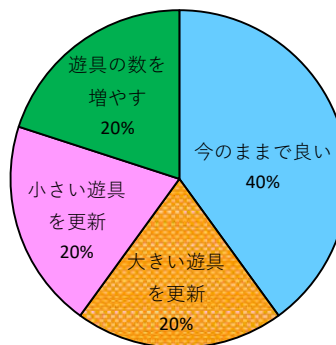

## 2. 利用した施設への評価について

### (1) 一般公園

利用料金

施設の清潔さ

職員の対応

トイレ

休憩できる設備

### (2) 児童遊園地

遊具の数

遊具の更新

遊具の古さ

### 3. 施設全体について

キャッシュレス

総合的満足度