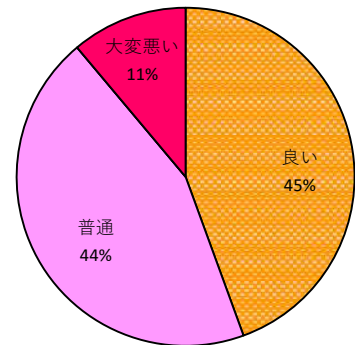

## 2. 利用した施設への評価について

### (1) 一般公園

利用料金

施設の清潔さ

職員の対応

トイレ

休憩できる設備

### (2) 児童遊園地

遊具の数

遊具の更新

遊具の古さ

### 3. 施設全体について

キャッシュレス

総合的満足度