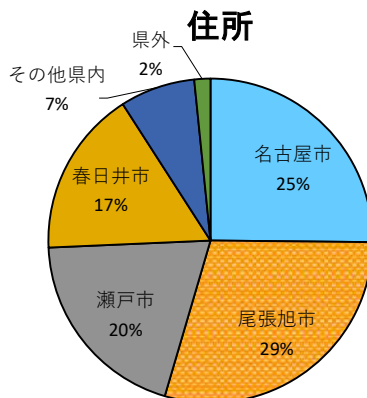

愛知県森林公園（植物園）アンケート結果【総回答数：193名】

1. 利用者の属性について