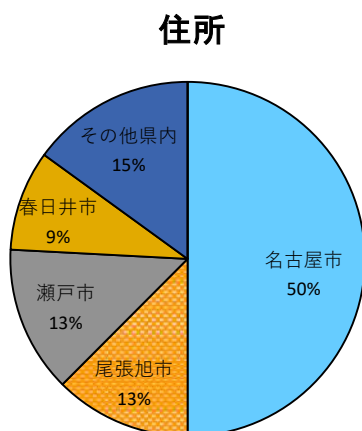

愛知県森林公園（運動施設）アンケート結果【総回答数：124名】

1. 利用者の属性について