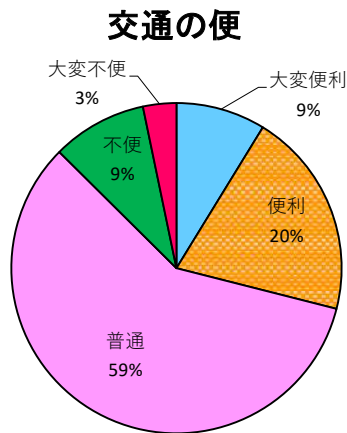

愛知県森林公園（植物園）アンケート結果【総回答数：193名】

1. 利用者の属性について