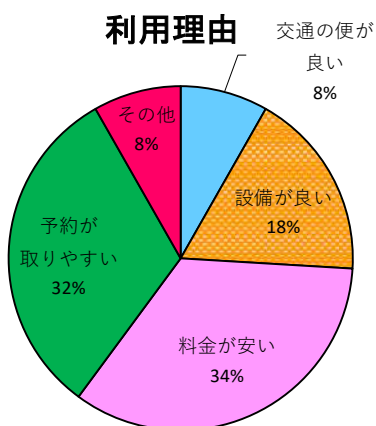

愛知県森林公園（運動施設）アンケート結果【総回答数：124名】

1. 利用者の属性について