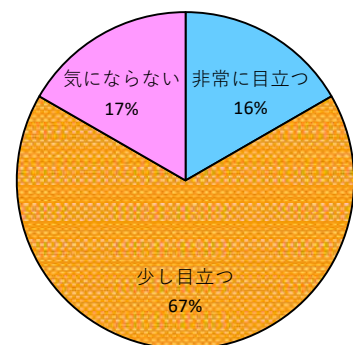

## 2. 利用した施設への評価について

### (2) 児童遊園地

遊具の数

遊具の更新

遊具の古さ

### (3) 案内所

居心地

利用した理由

### 3. 施設全体について

キャッシュレス

総合的満足度