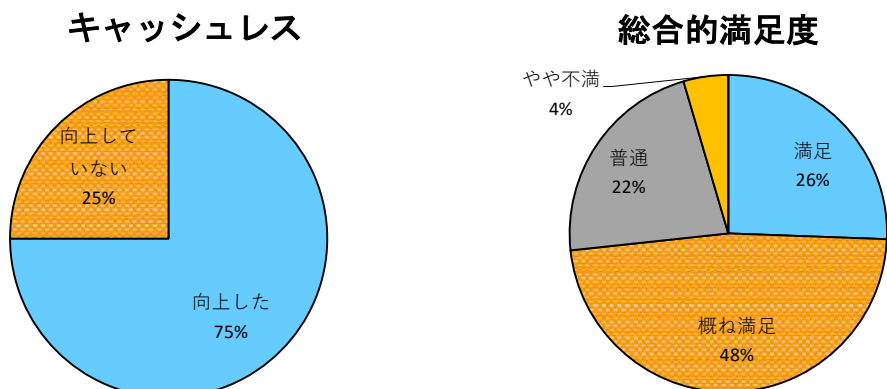

3. 施設全体について