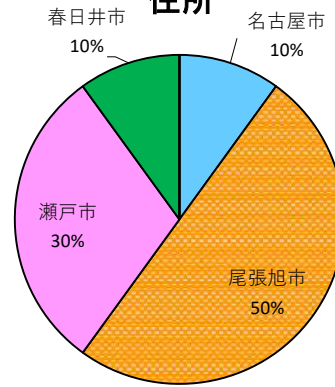

愛知県森林公園（一般公園）アンケート結果【総回答数：10名】

1. 利用者の属性について

住所