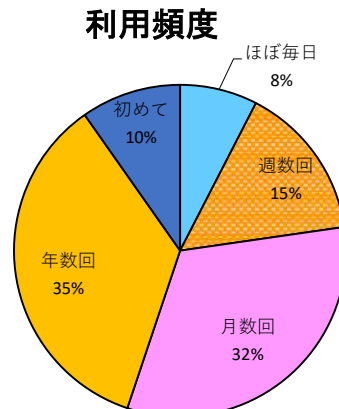

愛知県森林公園（植物園）アンケート結果【総回答数：193名】

1. 利用者の属性について