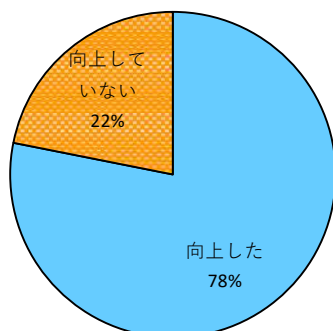

3. 施設全体について

キャッシュレス