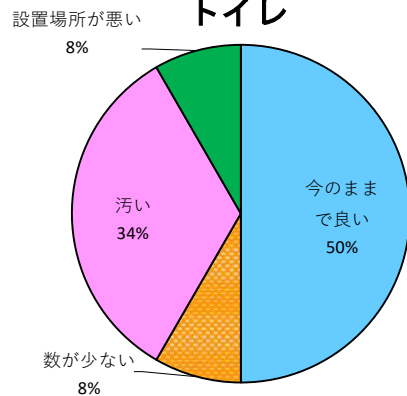

## 2. 利用した施設への評価について

### (1) 一般公園

利用料金

施設の清潔さ

職員の対応

トイレ

休憩できる設備

### (2) 児童遊園地

遊具の数

遊具の更新

遊具の古さ

### 3. 施設全体について

キャッシュレス

総合的満足度