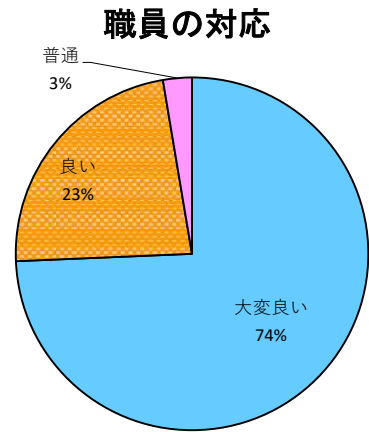

2. 利用した施設（ボート）への評価について