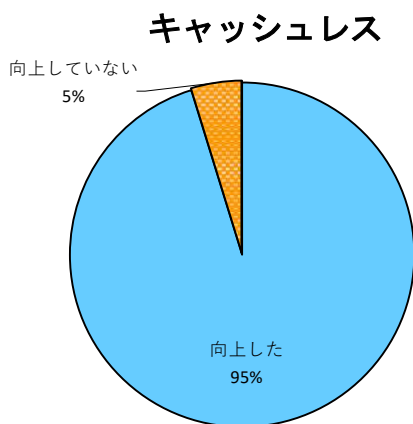

3. 施設全体について