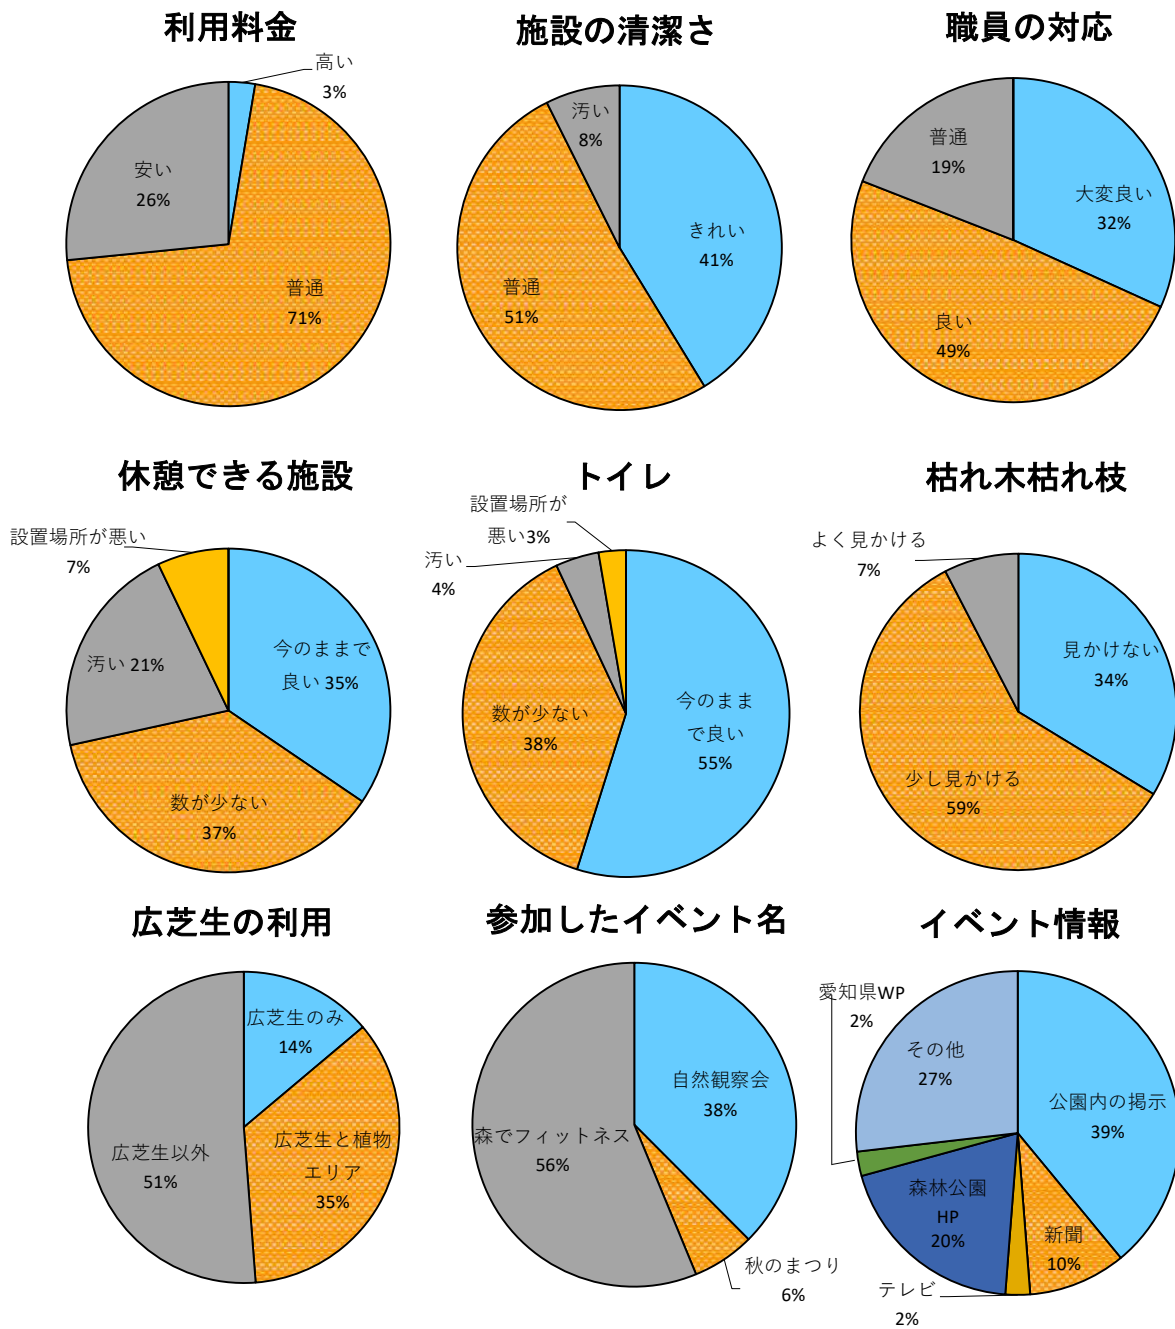

2. 利用した施設（植物園）への評価について