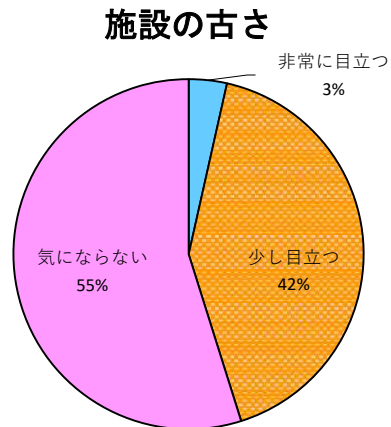

2. 利用した施設（ボート）への評価について