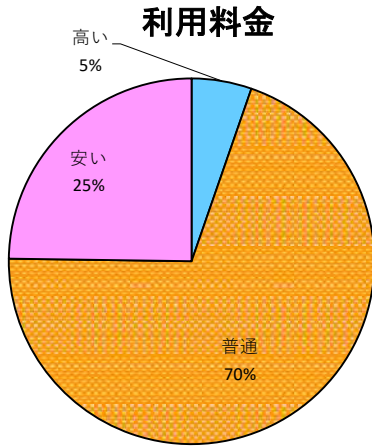

2. 利用した施設（ボート）への評価について