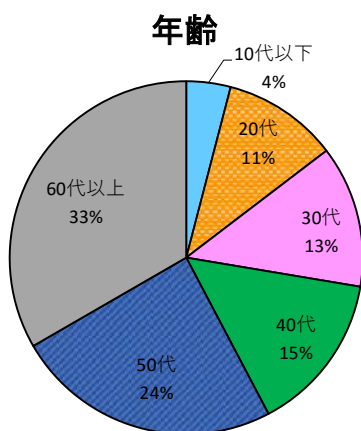

愛知県森林公園（運動施設）アンケート結果【総回答数：124名】

1. 利用者の属性について