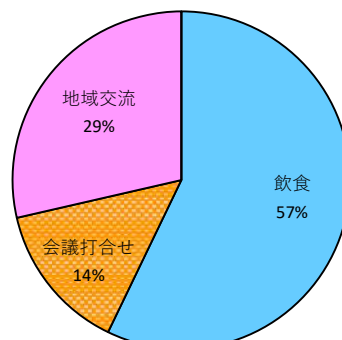

## 2. 利用した施設への評価について

### (2) 児童遊園地

遊具の数

遊具の更新

遊具の古さ

### (3) 案内所

居心地

利用した理由

### 3. 施設全体について

キャッシュレス

総合的満足度