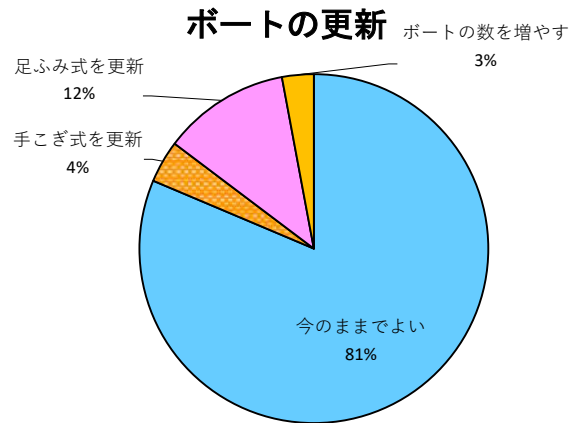

2. 利用した施設（ボート）への評価について