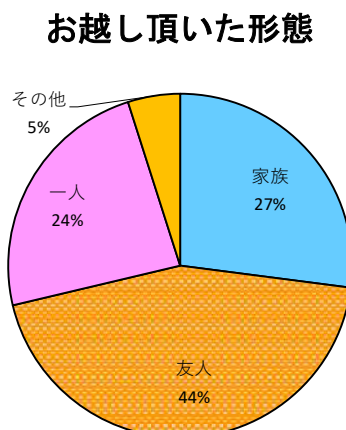

愛知県森林公園（運動施設）アンケート結果【総回答数：124名】

1. 利用者の属性について