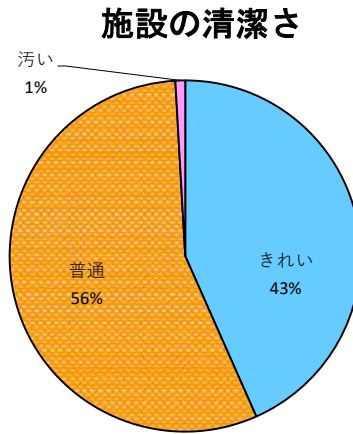

2. 利用した施設（ボート）への評価について