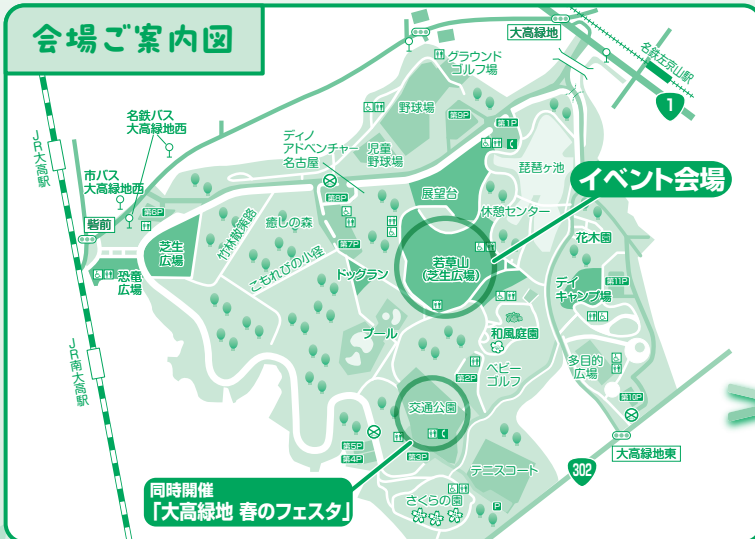

大高緑地「猪根の森 体感ツアー」

《講師/大高竹の会》《協賛/一社》ランドスケープコンサルタンツ協会中部支部
普段踏み入れることのない猪根の森を「自然観察・新しい発見」をしながら歩きます。

1. **事前募集**
2. 午前部/10:30~(10名)
   - 午後部/13:30~(10名)
3. 小学3年生以上(大人の同伴があれば低学年も可)

地元団体・協賛団体 プログラム

竹と緑のおそびの空間

《大高竹の会》
●竹切体験・ポックリ作り・プランター作り・竹トンボ遊び・ウッドパーニング・竹の手作り作品販売(一部有料)

猫さんグッズ販売と 野良猫問題のご相談受付

《名古屋市区緑地地域ねこの会》
●かわいい猫さんグッズを販売いたします。(有料)
又、野良猫問題を解決する為のご相談を受け付けると共に、私たちの活動を案内いたします。

桶狭間の戦い

《NPO法人桶狭間古戦場保存会》
●甲冑試着
●輪ゴム火縄銃的当てゲーム
●桶狭間の戦いPR
●関連グッズ販売(有料)

たねダンゴ®と多肉植物の寄せ植え作り

《グリーンアドバイザーあいち》
●失敗しない種まき「たねダンゴ®」と今人気の多肉植物を寄せ植えを楽しむワークショップ(有料)

花と緑のクラフト体験

《このはな倶楽部》
●ハーバリウム・ミニリースのクラフト体験
●手作りクラフトの販売(有料)

たね!はアート

《BeeHappy∞プロジェクト》
《地球ハグ倶楽部》
●たねを使ってアートを作ってみよう!
すべての命は種から始まります。そんな「たね」を使った世界で一つだけの作品を作りませんか?(有料)

狸々オリジナルグッズ& きっずゲーム

《鳴海商工会 狸々》
●どまつり狸々チームのグッズ販売と子ども向けゲームコーナー(有料)

フライングディスク

《(一社)日本運動施設建設業協会中部支部》
●フライングディスクを体験して景品をもらおう!(無料) **参加賞あり**

トランポリンで楽しく遊ぼう!

《(一社)日本公園施設業協会中部支部》
●お子様から大人までご利用いただけます。(無料)

緑地花壇の会

《緑地花壇の会》
●ドライフラワーを使った花束づくり
●フラワーアレンジメントづくり(有料)

昔の遊び 紙芝居

《緑区ルネサンスフォーラム》
●けん玉、コマ回し、お手玉等、昔の遊びを体験しよう!
紙芝居で緑区の民話・歴史を知ろう!(無料)

花と緑でうるおいのくらし! 花苗、野菜苗、多肉植物の販売

《花水緑の会サークル花実》
●花水緑の会の紹介、多肉植物の相談コーナー、花の種配布、花苗、野菜苗、多肉植物、販売など(有料)

大高城跡発掘調査の結果は?

《大高地域観光推進協議会》
●大高城跡発掘調査の結果は如何に?
:結果を踏まえ、来場者と共に語り合います。
●史料・資料も配布致します。

園芸福祉活動ってなあに?

《花と緑と健康のまちづくりフォーラム》
●お花の里親になってみませんか?
●育てた花苗を持って、園芸福祉活動に参加しよう!

会場ご案内図