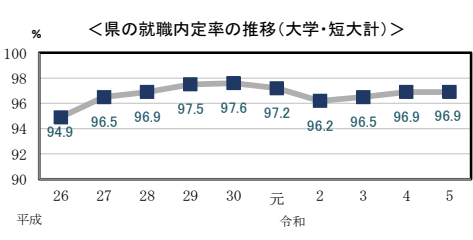

全国	2,048,675	412,501	615,934	1,020,161
県	210,159	38,887	95,987	75,283
区分	労働者数	技能実習	身分	その他

全国	2.20%	47.0%	2.25%	48.3%	2.33%	50.1%
県	2.14%	46.5%	2.19%	48.6%	2.28%	51.5%
区分	雇用量	企業割合	雇用量	企業割合	雇用量	企業割合

全国	36.7%	36.9%	37.1%
県	36.0%	36.8%	36.7%
区分	令和3年	令和4年	令和5年

全国	25.6%	25.6%	25.7%
県	26.7%	26.8%	26.9%
区分	令和3年	令和4年	令和5年

全国	53.5%	54.2%	54.8%
県	55.6%	56.5%	57.1%
区分	令和3年	令和4年	令和5年

全国	99.8%	99.8%	99.8%
県	99.8%	99.8%	99.8%
区分	令和3年	令和4年	令和5年

区分	求人数	求職者数	内定者数	求人倍率	内定率
県	38,913	8,732	8,715	4.46	99.8%
全国	465,162	122,822	77,340	3.79	63.0%

区分	大学	短大
県	96.9%	98.5%
全国	91.6%	85.7%

全国	56.6%	58.3%	56.1%
県	62.7%	69.1%	66.7%
区分	令和3年	令和4年	令和5年

全国	1,936.8	1,939.2	1,948.8
県	1,968.0	1,964.4	1,976.4
区分	令和3年	令和4年	令和5年

全国	1,022.4	1,039.2	1,042.8
県	1,948.8	1,964.4	1,976.4
区分	令和3年	令和4年	令和5年