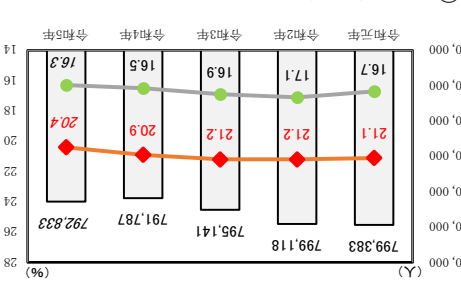

12 県の技能検定受検状況 (人)

全国	1,129	1,129	1,129
県	564,351	564,351	564,351
区分	令和3年	令和4年	令和5年

全国	2,468	2,447	2,420
県	2,468	2,447	2,420
区分	令和3年	令和4年	令和5年

11 労働組合関係

全国	2,468	2,447	2,420
県	2,468	2,447	2,420
区分	令和3年	令和4年	令和5年

全国	196	210	196
県	196	210	196
区分	令和3年	令和4年	令和5年

14 人口・年齢3区分別割合

全国	11.3%	59.5%	29.2%
県	12.4%	61.9%	25.7%
区分	0~14歳	15~64歳	65歳以上

● このデータは県のホームページで公表しています。
<https://www.pref.aichi.jp/soshiki/rodofukushi/0000060501.html>
(作成: 愛知県労働局労働福祉課)

13 公共職業訓練

全国	3,263	5,253	289
県	3,263	5,253	289
区分	令和3年	令和4年	令和5年

全国	117	145	88
県	117	145	88
区分	令和3年	令和4年	令和5年

13 公共職業訓練

全国	106	210	5
県	106	210	5
区分	令和3年	令和4年	令和5年