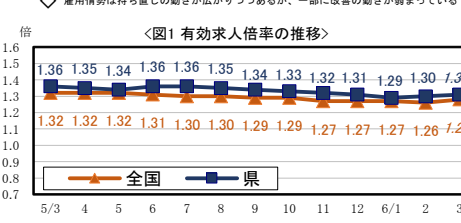

区分	大学	短大
県	96.9%	98.5%
全国	91.6%	85.7%

全国	56.6%	58.3%	56.1%
県	62.7%	69.1%	66.7%
区分	令和3年	令和4年	令和5年

全国	1,936.8	1,939.2	1,948.8
県	1,968.0	1,964.4	1,976.4
区分	令和3年	令和4年	令和5年

全国	1,022.4	1,039.2	1,042.8
県	1,948.8	1,964.4	1,976.4
区分	令和3年	令和4年	令和5年

全国	359,639	365,537	371,356
県	101,070	107,506	114,377
区分	令和3年	令和4年	令和5年

全国	108,180	112,527	116,337
県	363,059	368,868	380,662
区分	令和3年	令和4年	令和5年

① 愛知県最低賃金 (令和5年10月1日発効) : 1,027円

全国	430	422	430
県	431	421	431
区分	令和5年	令和4年	令和5年

全国	1.7%	1.7%	1.7%
県	1.7%	1.7%	1.7%
区分	令和5年	令和4年	令和5年

全国	7,458	7,589	8,080
県	7,458	7,589	8,080
区分	令和3年	令和4年	令和5年

全国	11,024	11,693	11,047
県	11,024	11,693	11,047
区分	令和3年	令和4年	令和5年

全国	85.1%	85.1%	80.2%
県	13.97%	17.13%	17.13%
区分	令和3年	令和4年	令和5年

全国	8.6%	10.8%	25.7%
県	92.9%	94.4%	97.3%
区分	令和3年	令和4年	令和5年

労働関係ポケットデータ (令和6年5月)

全国	2.40	2.38	2.40
県	1.31	1.28	1.28
区分	令和3年	令和4年	令和5年

◇ 雇用情勢は持ち直しの動きが広がつつあるが、一部に改善の動きが弱まっている

全国	6,840	6,913	6,673
県	6,840	6,913	6,673
区分	令和3年	令和4年	令和5年