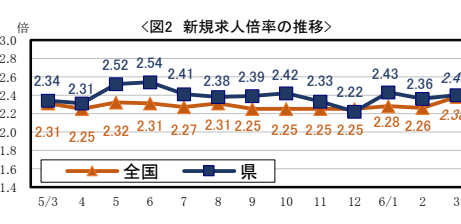

区分	大学	短大
県	96.9%	98.5%
全国	91.6%	85.7%

全国	56.6%	58.3%	56.1%
県	62.7%	69.1%	66.7%
区分	令和3年	令和4年	令和5年

全国	1,936.8	1,939.2	1,948.8
県	1,968.0	1,964.4	1,976.4
区分	令和3年	令和4年	令和5年

全国	1,022.4	1,039.2	1,042.8
県	1,948.8	1,964.4	1,976.4
区分	令和3年	令和4年	令和5年

全国	359,639	365,537	371,356
県	101,070	107,506	114,377
区分	令和3年	令和4年	令和5年

全国	108,180	112,527	116,337
県	363,059	368,868	380,662
区分	令和3年	令和4年	令和5年

① 愛知県最低賃金 (令和5年10月1日発効) : 1,027円

全国	430	422	430
県	431	421	431
区分	令和5年	令和4年	令和5年

全国	1.7%	1.7%	1.7%
県	1.7%	1.7%	1.7%
区分	令和5年	令和4年	令和5年

全国	7,458	7,589	8,080
県	7,458	7,589	8,080
区分	令和3年	令和4年	令和5年

全国	11,024	11,693	11,047
県	11,024	11,693	11,047
区分	令和3年	令和4年	令和5年

全国	85.1%	85.1%	80.2%
県	13.97%	17.13%	17.13%
区分	令和3年	令和4年	令和5年

全国	8.6%	10.8%	25.7%
県	92.9%	94.4%	97.3%
区分	令和3年	令和4年	令和5年

労働関係ポケットデータ (令和6年5月)

全国	2.40	2.38	2.40
県	1.31	1.28	1.28
区分	令和3年	令和4年	令和5年

◇ 雇用情勢は持ち直しの動きが広がつつあるが、一部に改善の動きが弱まっている

全国	6,840	6,913	6,673
県	6,840	6,913	6,673
区分	令和3年	令和4年	令和5年