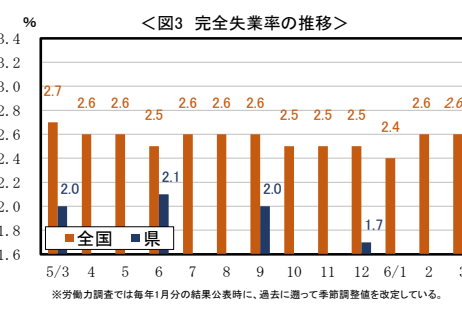

全国	25.6%	25.6%	25.7%
県	26.7%	26.8%	26.9%
区分	令和3年	令和4年	令和5年

全国	53.5%	54.2%	54.8%
県	55.6%	56.5%	57.1%
区分	令和3年	令和4年	令和5年

全国	99.8%	99.8%	99.8%
県	99.8%	99.8%	99.8%
区分	令和3年	令和4年	令和5年

区分	求人数	求職者数	内定者数	求人倍率	内定率
県	38,913	8,732	8,715	4.46	99.8%
全国	465,162	122,822	77,340	3.79	63.0%

区分	大学	短大
県	96.9%	98.5%
全国	91.6%	85.7%

全国	56.6%	58.3%	56.1%
県	62.7%	69.1%	66.7%
区分	令和3年	令和4年	令和5年

全国	1,936.8	1,939.2	1,948.8
県	1,968.0	1,964.4	1,976.4
区分	令和3年	令和4年	令和5年

全国	1,022.4	1,039.2	1,042.8
県	1,948.8	1,964.4	1,976.4
区分	令和3年	令和4年	令和5年

全国	359,639	365,537	371,356
県	101,070	107,506	114,377
区分	令和3年	令和4年	令和5年

全国	108,180	112,527	116,337
県	363,059	368,868	380,662
区分	令和3年	令和4年	令和5年

① 愛知県最低賃金 (令和5年10月1日発効) : 1,027円

全国	430	422	430
県	431	421	431
区分	令和5年	令和4年	令和5年

全国	1.7%	1.7%	1.7%
県	1.7%	1.7%	1.7%
区分	令和5年	令和4年	令和5年

全国	7,458	7,589	8,080
県	7,458	7,589	8,080
区分	令和3年	令和4年	令和5年

全国	11,024	11,693	11,047
県	11,024	11,693	11,047
区分	令和3年	令和4年	令和5年

全国	85.1%	85.1%	80.2%
県	13.97%	17.13%	17.13%
区分	令和3年	令和4年	令和5年