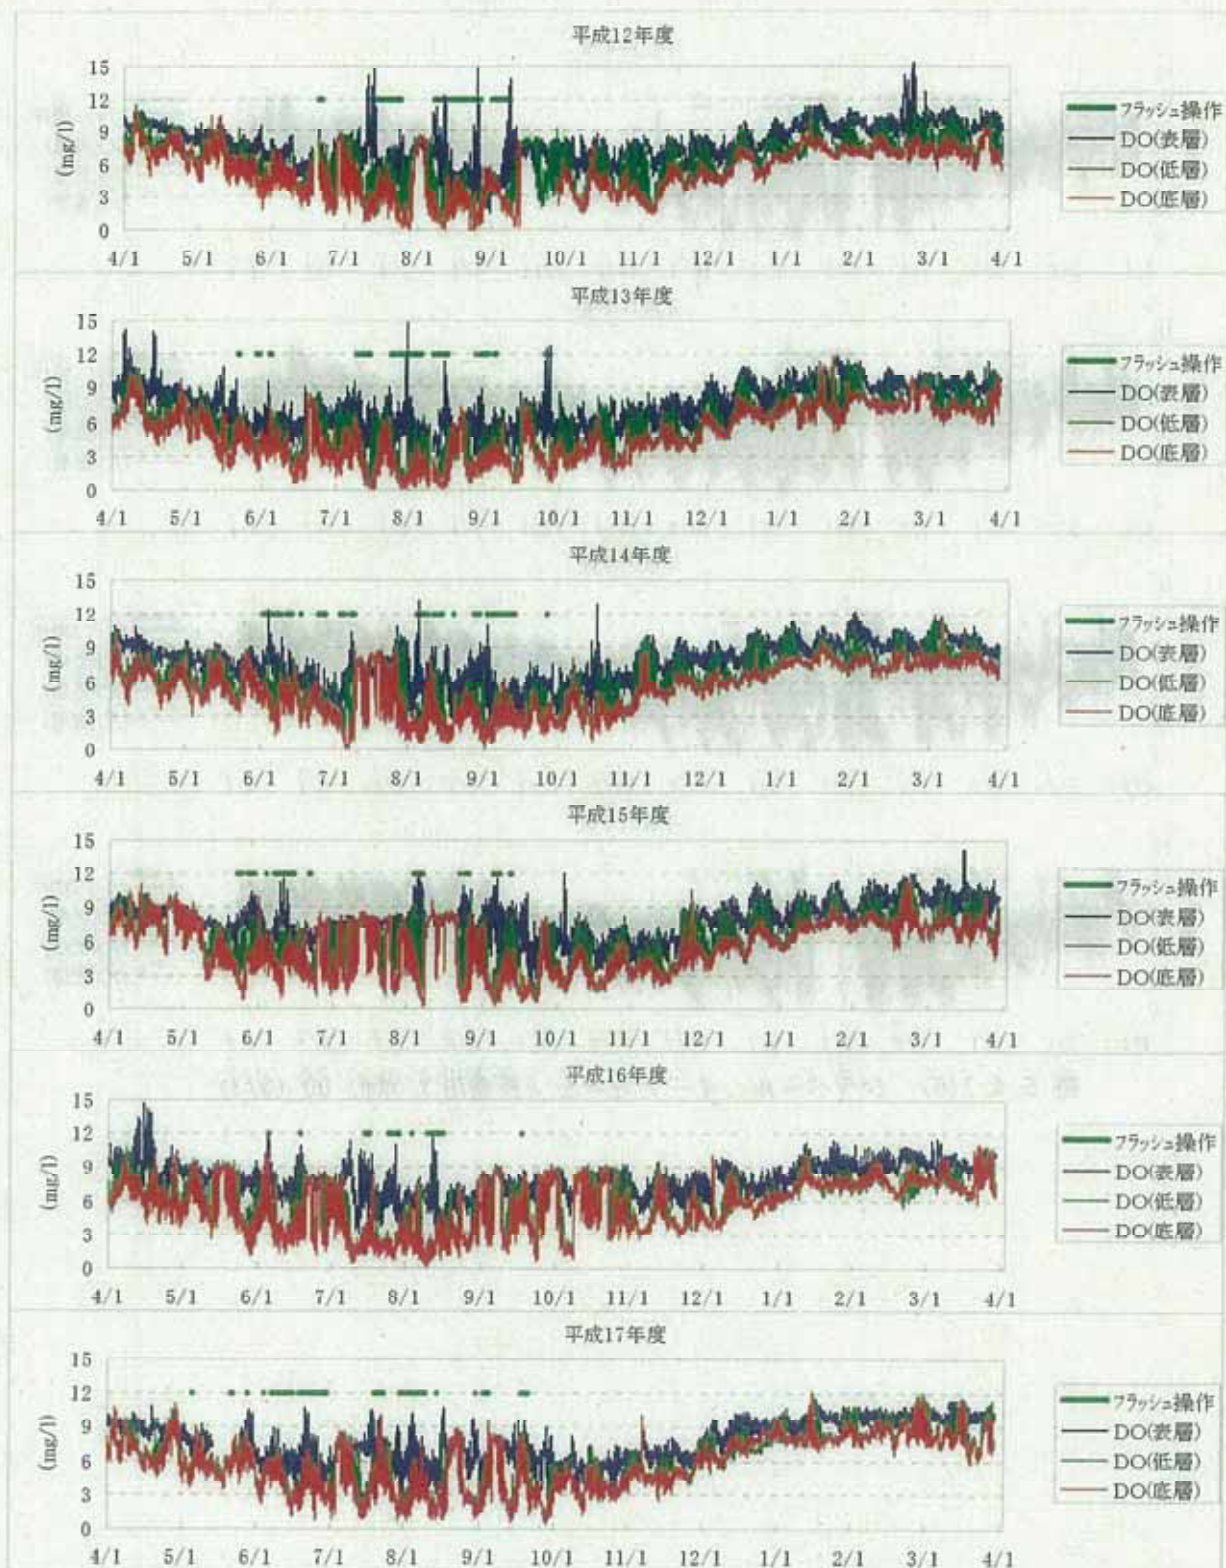

図 5.4.7(1) シラベール イセくん (長良川 6.4km) DO (1/3)

図 5.4.7(2) シラベール イセくん (長良川 6.4km) DO (2/3)

図 5.4.7(3) シラベール イセくん (長良川 6.4km) DO (3/3)

図 5.4.7(4) シラベール・イーナちゃん (長良川 3.0km) DO (1/3)

図 5.4.7(5) シラベール イーナちゃん (長良川 3.0km) DO (2/3)

図 5.4.7(6) シラベール イーナちゃん (長良川 3.0km) DO (3/3)

図 5.4.8(1) シラベール イセくん (長良川 6.4km) CL (1/3)

図 5.4.8(2) シラベール イセくん (長良川 6.4km) CL (2/3)