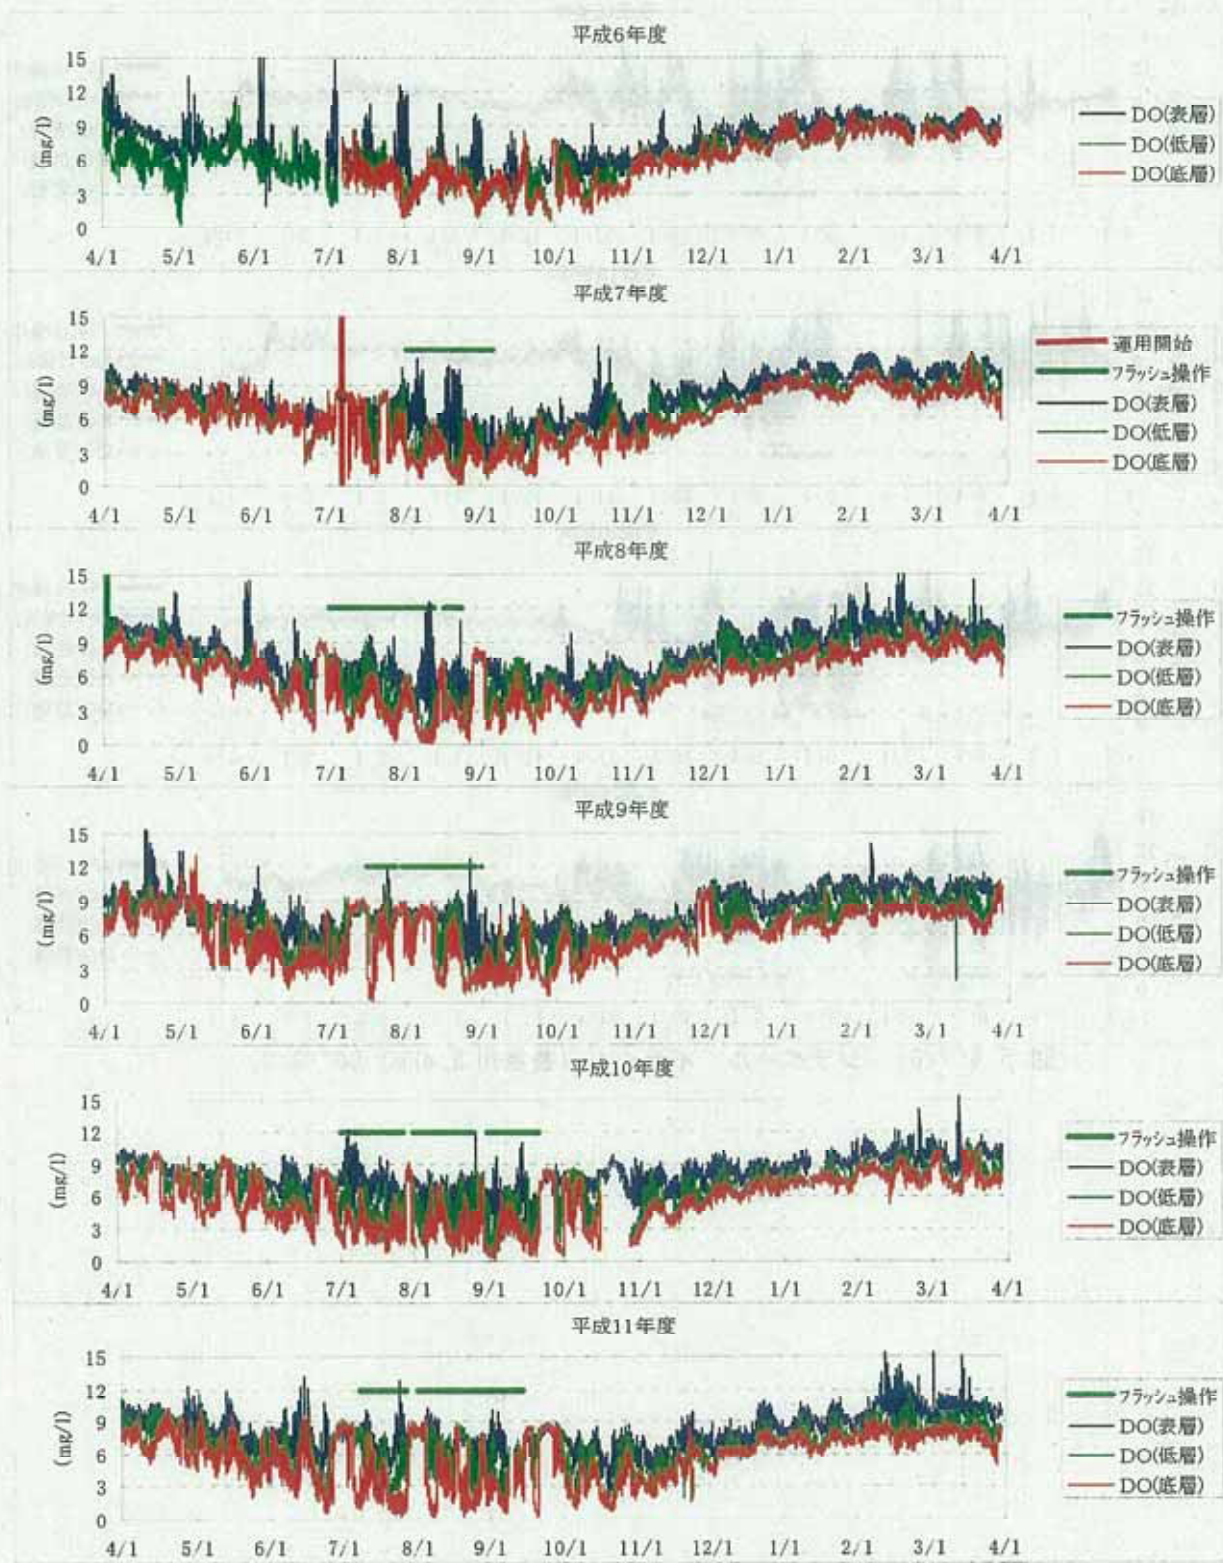

図 5.4.7(1) シラベール イセくん (長良川 6.4km) DO (1/3)

図 5.4.7(2) シラベール イセくん (長良川 6.4km) DO (2/3)

図 5.4.7(3) シラベール イセくん (長良川 6.4km) DO (3/3)

図 5.4.7(4) シラベール・イーナちゃん (長良川 3.0km) DO (1/3)

図 5.4.7(5) シラベール イーナちゃん (長良川 3.0km) DO (2/3)

図 5.4.7(6) シラベール イーナちゃん (長良川 3.0km) DO (3/3)

図 5.4.8(1) シラベール イセくん (長良川 6.4km) CL (1/3)

図 5.4.8(2) シラベール イセくん (長良川 6.4km) CL (2/3)