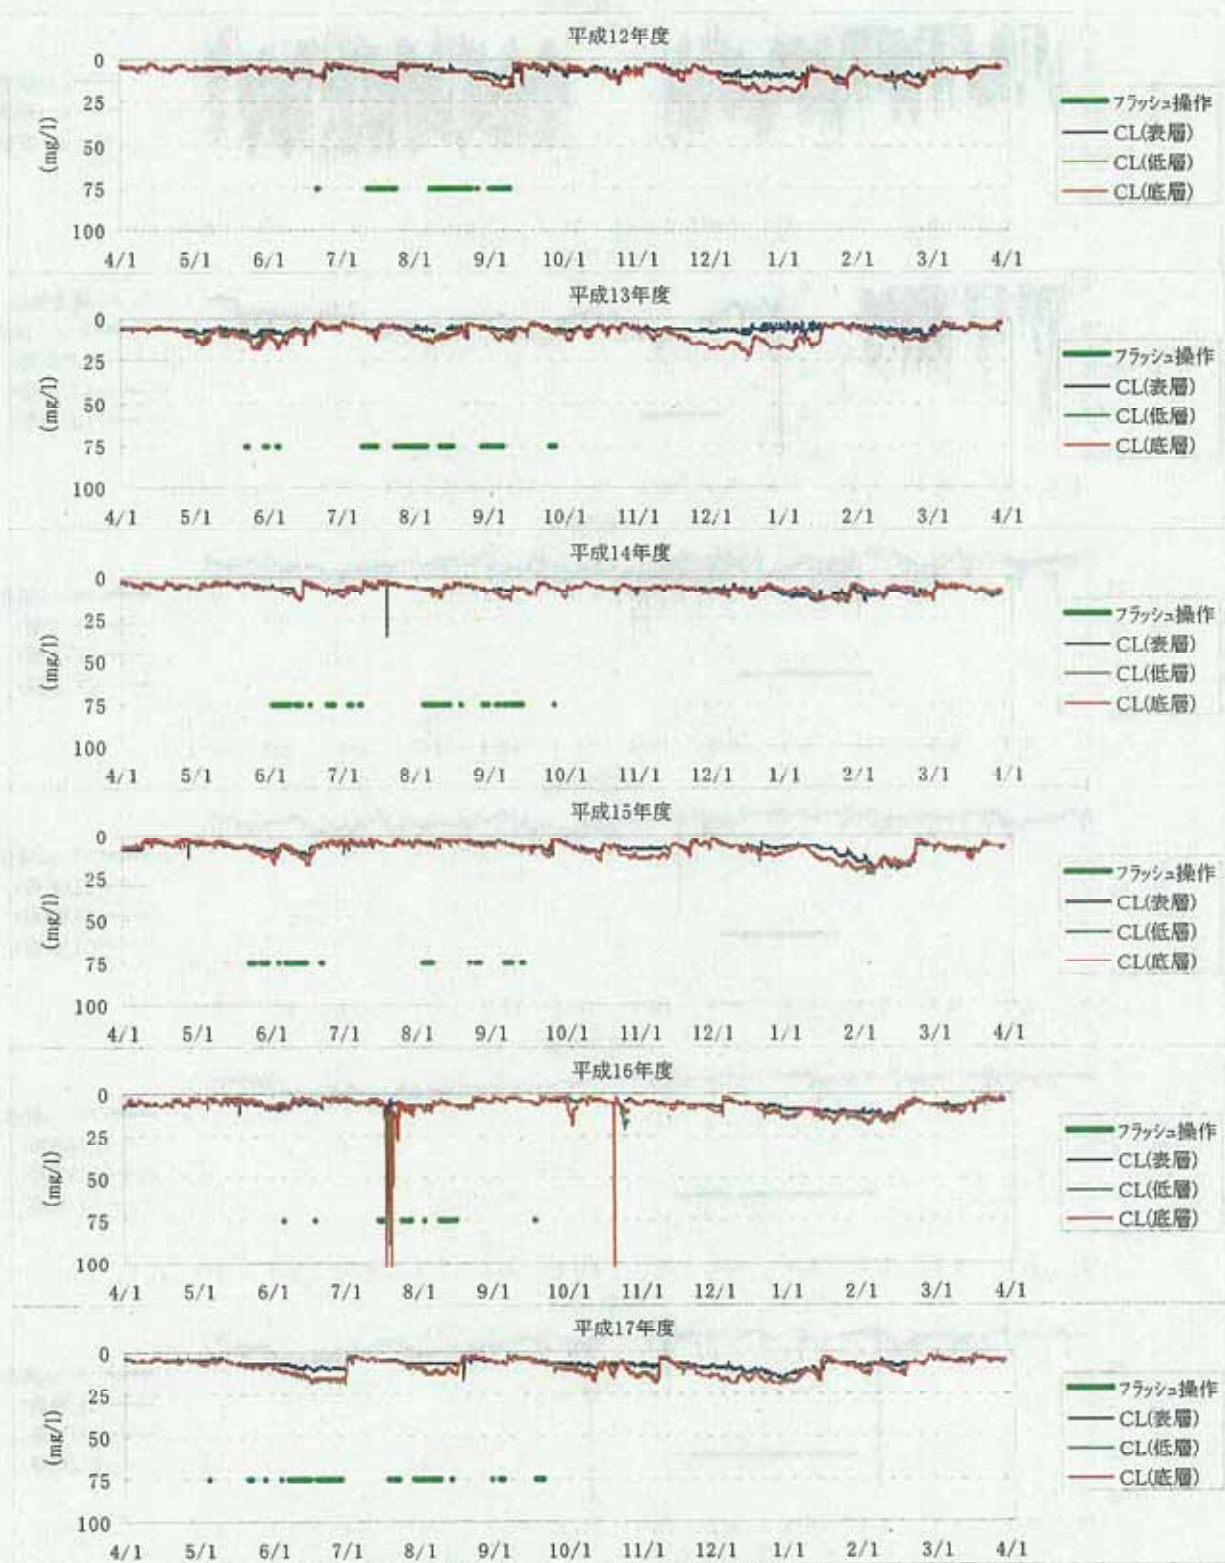

図 5.4.7(1) シラベール イセくん (長良川 6.4km) DO (1/3)

図 5.4.7(2) シラベール イセくん (長良川 6.4km) DO (2/3)

図 5.4.7(3) シラベール イセくん (長良川 6.4km) DO (3/3)

図 5.4.7(4) シラベール・イーナちゃん (長良川 3.0km) DO (1/3)

図 5.4.7(5) シラベール イーナちゃん (長良川 3.0km) DO (2/3)

図 5.4.7(6) シラベール イーナちゃん (長良川 3.0km) DO (3/3)

図 5.4.8(1) シラベール イセくん (長良川 6.4km) CL (1/3)

図 5.4.8(2) シラベール イセくん (長良川 6.4km) CL (2/3)