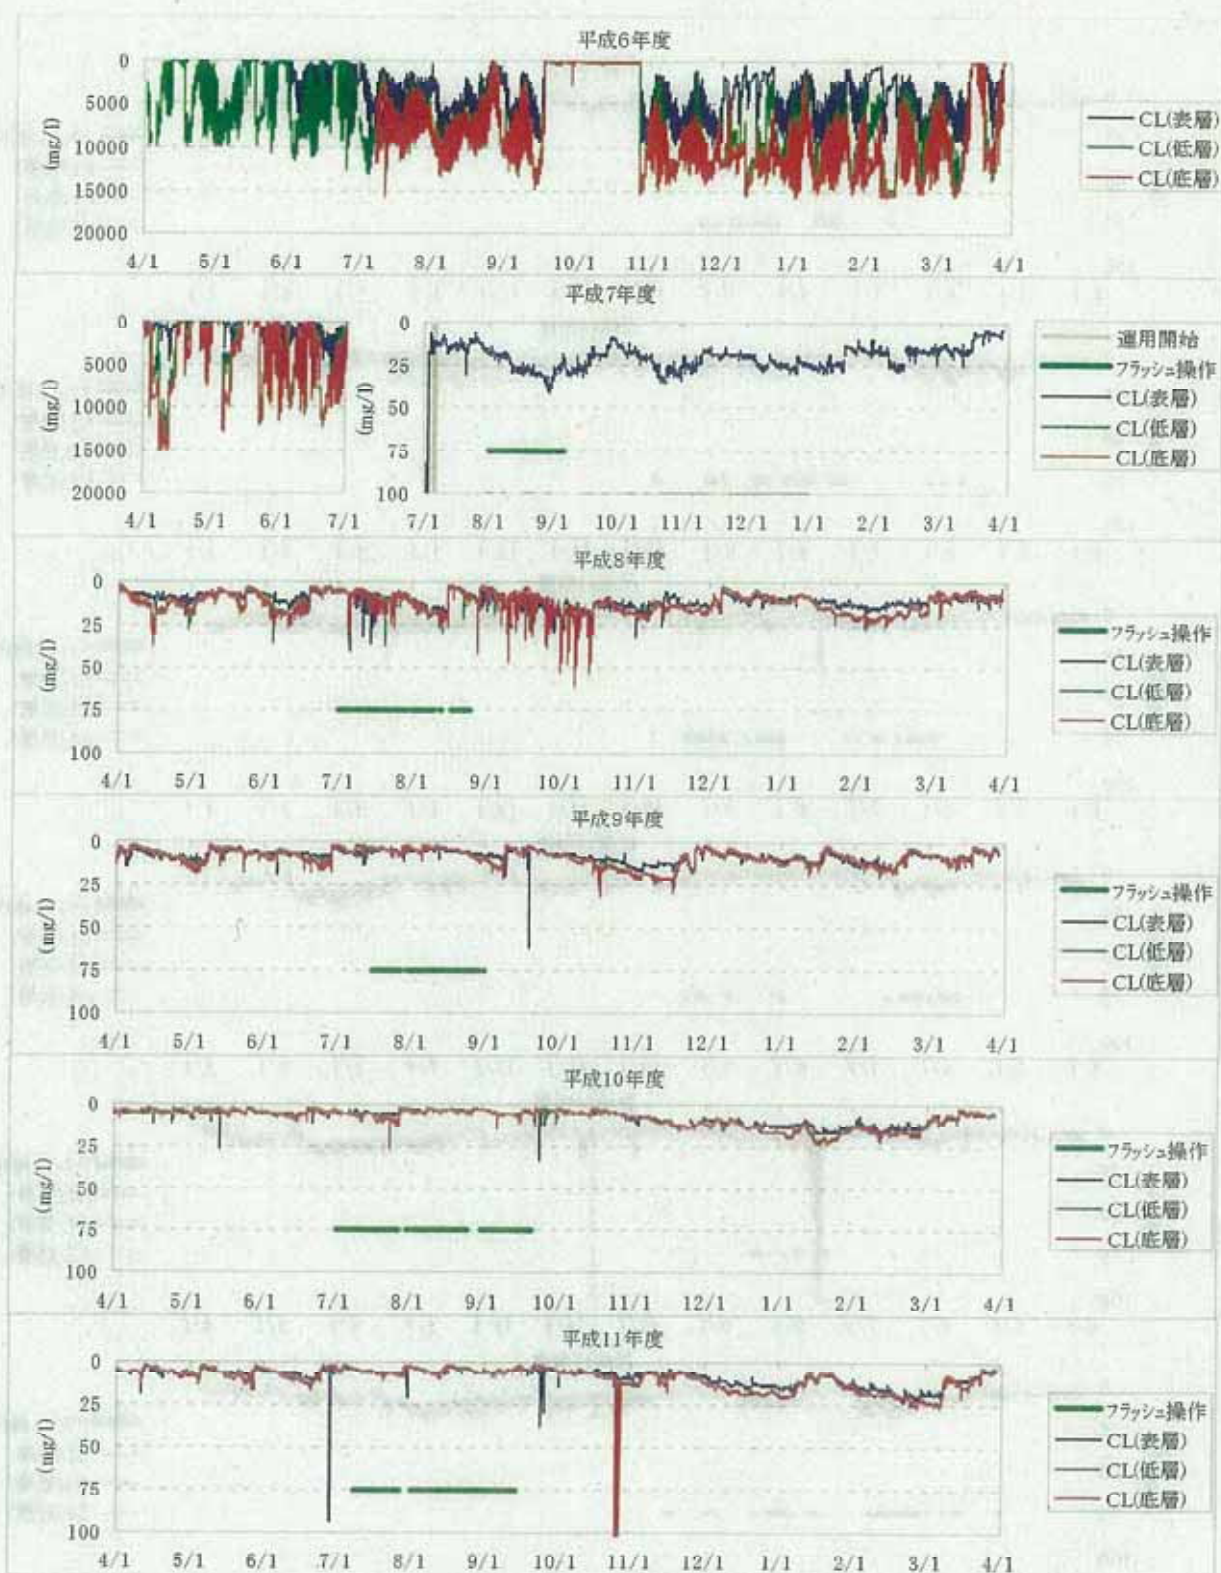

図 5.4.7(6) シラベール イーナちゃん (長良川 3.0km) DO (3/3)

図 5.4.8(1) シラベール イセくん (長良川 6.4km) CL (1/3)

図 5.4.8(2) シラベール イセくん (長良川 6.4km) CL (2/3)