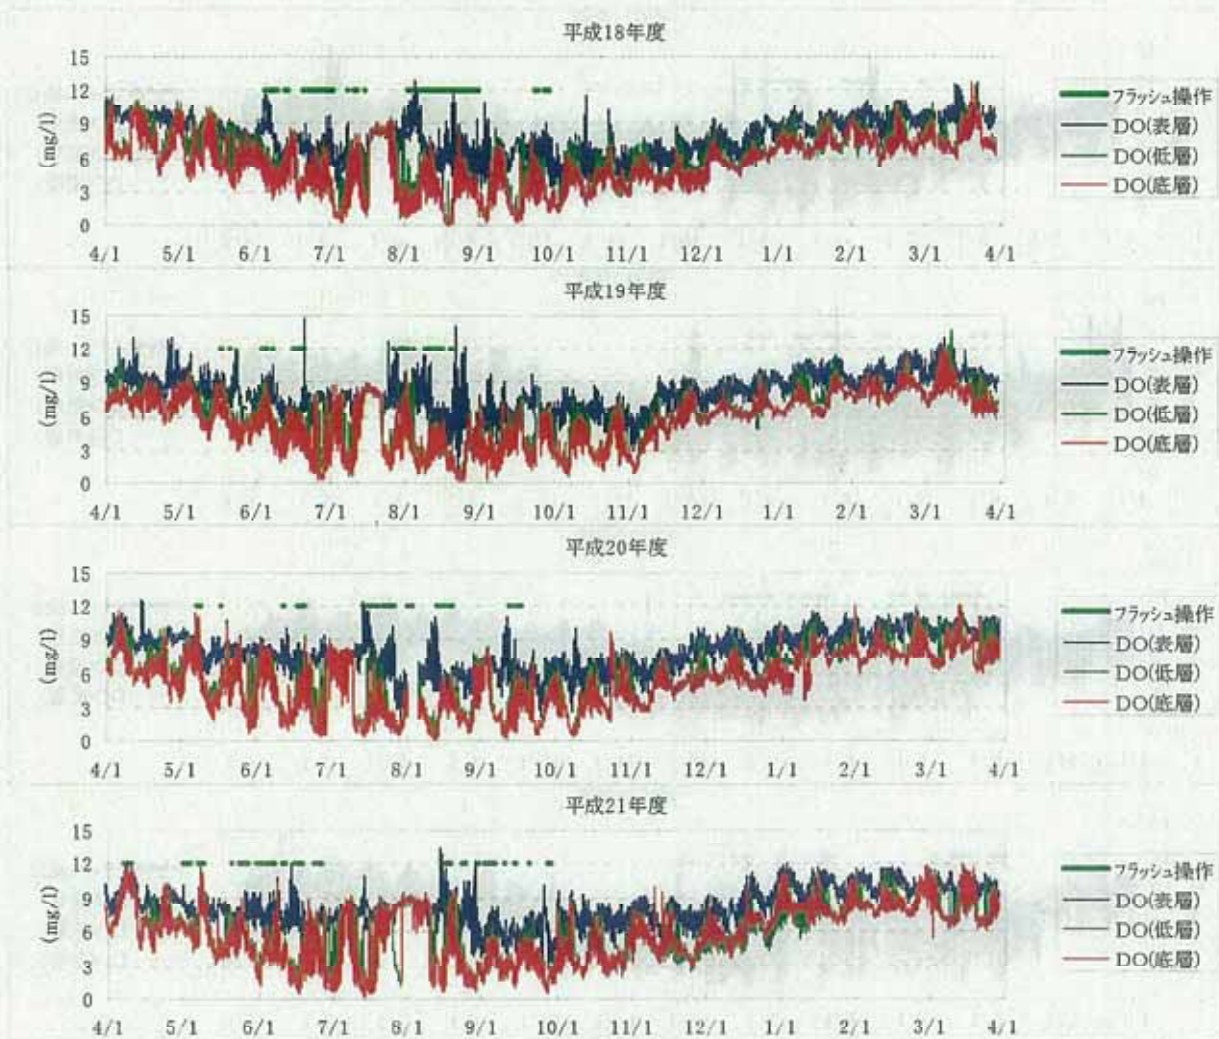

図 5.4.7(1) シラベール イセくん (長良川 6.4km) DO (1/3)

図 5.4.7(2) シラベール イセくん (長良川 6.4km) DO (2/3)

図 5.4.7(3) シラベール イセくん (長良川 6.4km) DO (3/3)

図 5.4.7(4) シラベール・イーナちゃん (長良川 3.0km) DO (1/3)

図 5.4.7(5) シラベール イーナちゃん (長良川 3.0km) DO (2/3)