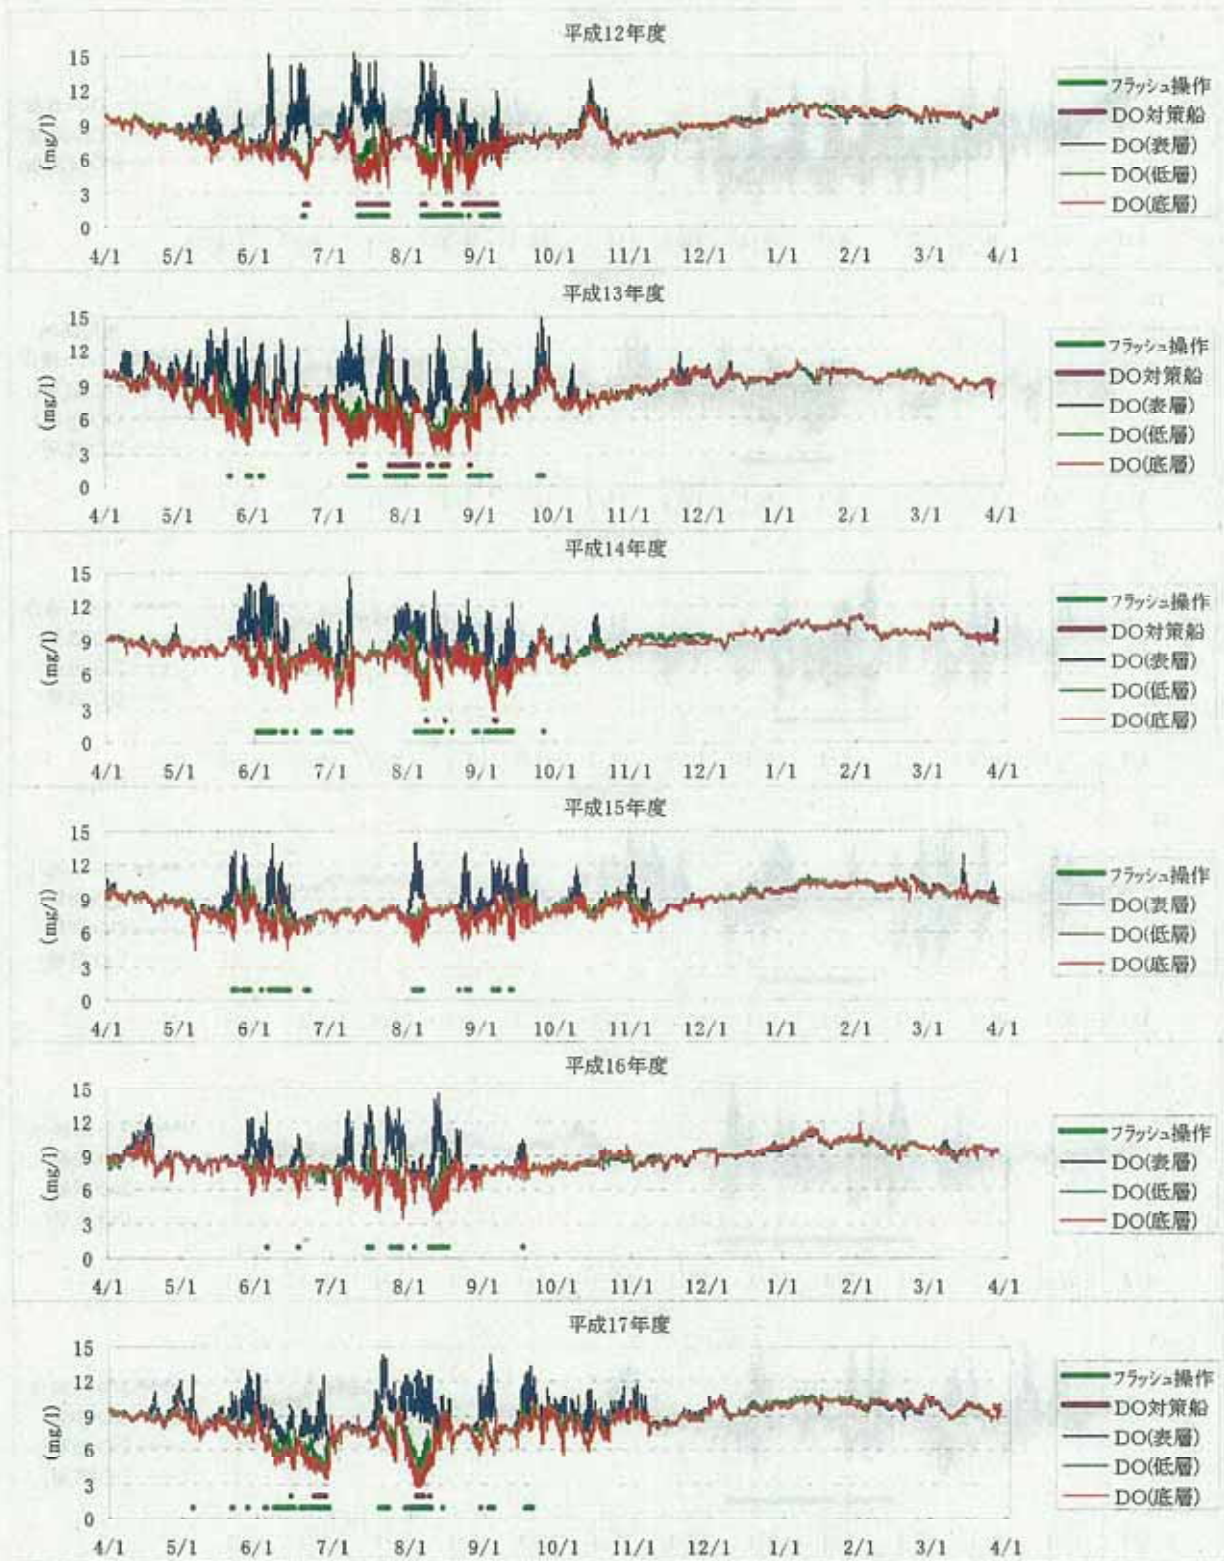

図 5.4.7(1) シラベール イセくん (長良川 6.4km) DO (1/3)

図 5.4.7(2) シラベール イセくん (長良川 6.4km) DO (2/3)

図 5.4.7(3) シラベール イセくん (長良川 6.4km) DO (3/3)

図 5.4.7(4) シラベール・イーナちゃん (長良川 3.0km) DO (1/3)

図 5.4.7(5) シラベール イーナちゃん (長良川 3.0km) DO (2/3)

図 5.4.7(6) シラベール イーナちゃん (長良川 3.0km) DO (3/3)

図 5.4.8(1) シラベール イセくん (長良川 6.4km) CL (1/3)

図 5.4.8(2) シラベール イセくん (長良川 6.4km) CL (2/3)