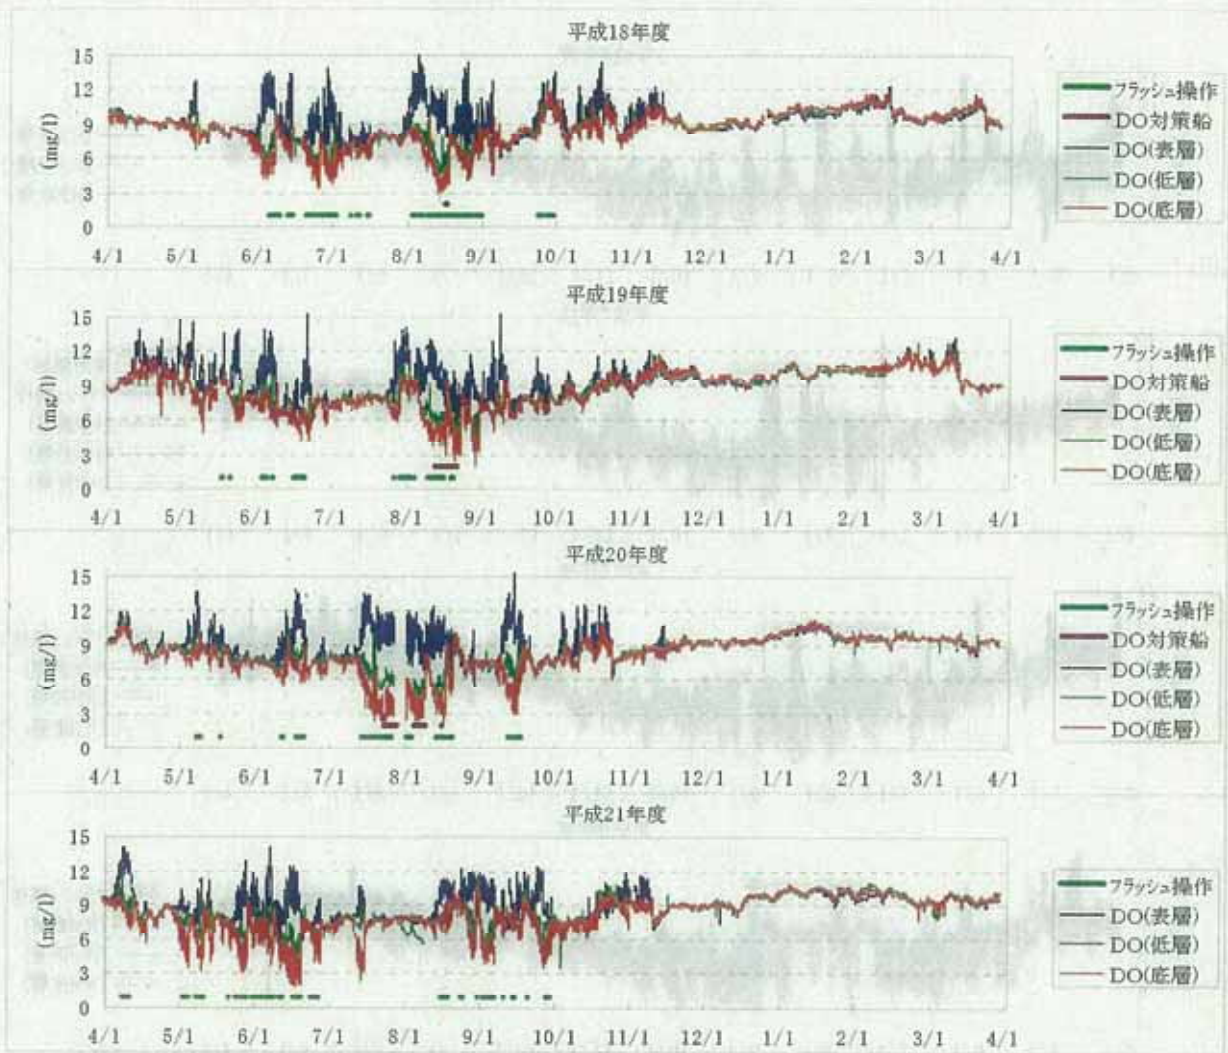

図 5.4.7(1) シラベール イセくん (長良川 6.4km) DO (1/3)

図 5.4.7(2) シラベール イセくん (長良川 6.4km) DO (2/3)

図 5.4.7(3) シラベール イセくん (長良川 6.4km) DO (3/3)

図 5.4.7(4) シラベール・イーナちゃん (長良川 3.0km) DO (1/3)

図 5.4.7(5) シラベール イーナちゃん (長良川 3.0km) DO (2/3)

図 5.4.7(6) シラベール イーナちゃん (長良川 3.0km) DO (3/3)

図 5.4.8(1) シラベール イセくん (長良川 6.4km) CL (1/3)

図 5.4.8(2) シラベール イセくん (長良川 6.4km) CL (2/3)