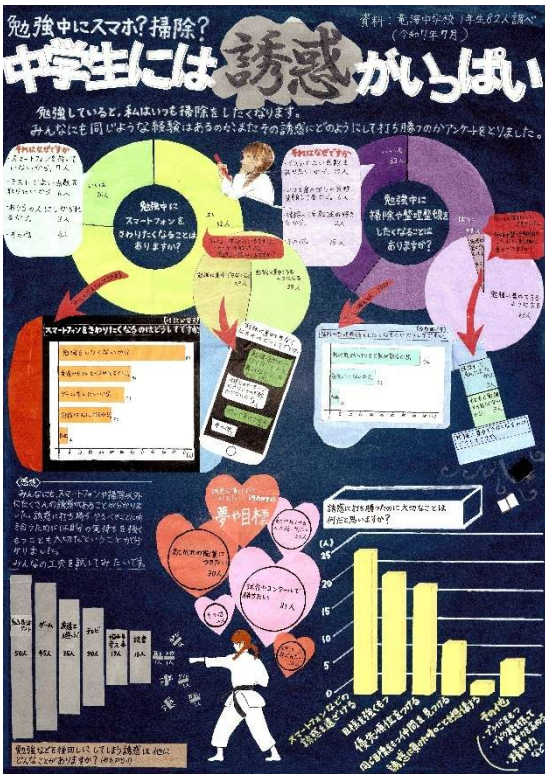

岡崎市立竜海中学校 1年
栢植 佑香 さん