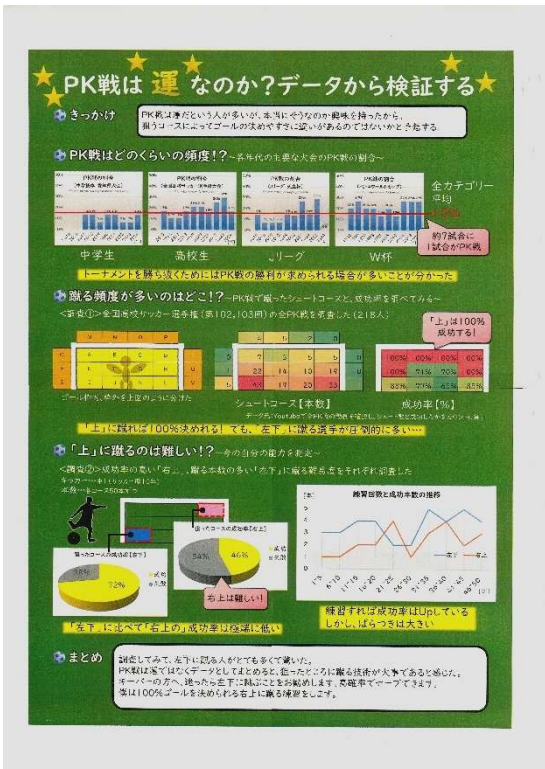

【第3部】

岡崎市立井田小学校 4年
宮川 琴晴さん

岡崎市立三島小学校 6年
江間 桜子さん

岡崎市立竜海中学校 1年
栢植 佑香 さん

岡崎市立竜海中学校 1年
判治 里紗 さん

【第5部】

愛知県立刈谷高等学校附属中学校 1年
内田 敦也 さん

名古屋市立東星中学校 1年
小柴住 麻晴 さん