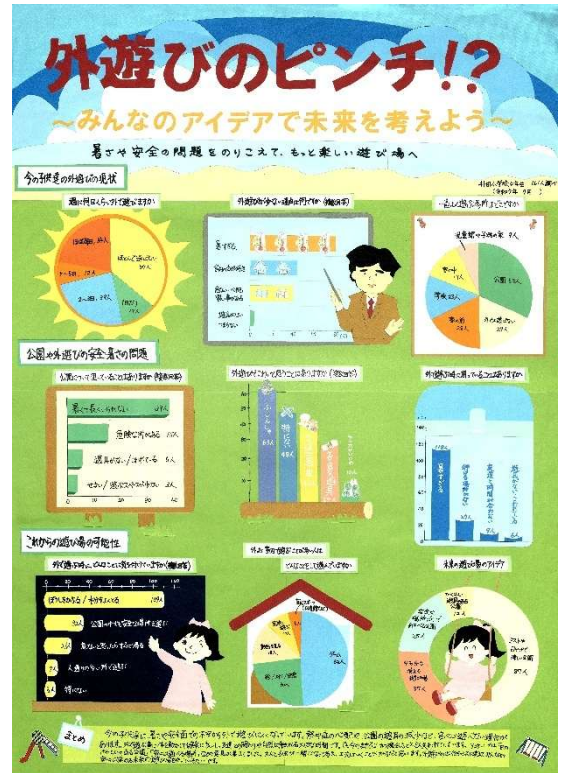

【第1部】

岡崎市立上地小学校 2年
高辻 彩葉 さん

名古屋市立大森小学校 2年
平山 怜 さん

【第2部】

豊田市立五ヶ丘小学校 1年
宮脇 怜唯 さん

岡崎市立三島小学校 3年
秋葉 奏志 さん

岡崎市立上地小学校 4年
川澄 梓さん

岡崎市立井田小学校 4年
成瀬 絢音さん