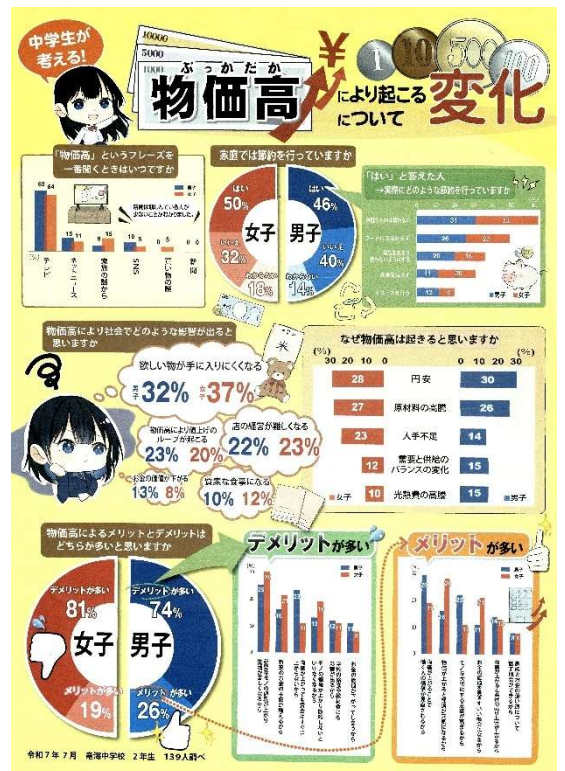

岡崎市立竜海中学校 2年
古田 六花 さん