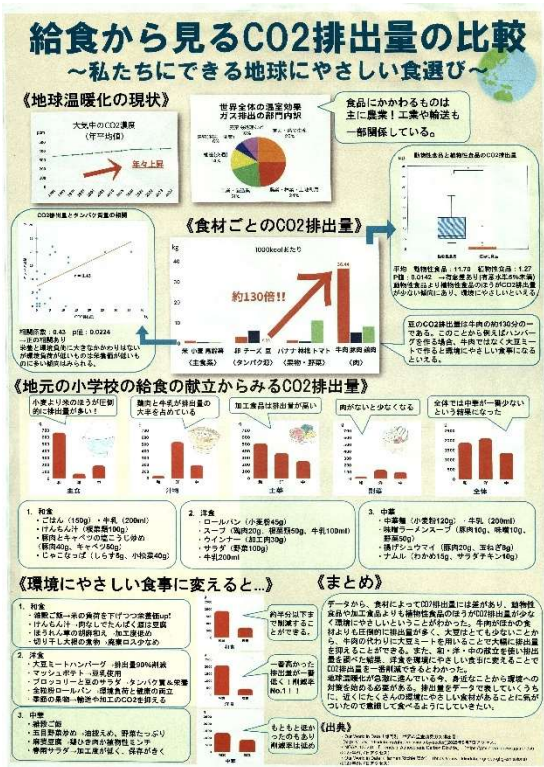

長久手市立西小学校
4年 田中 遥馬 さん
2年 田中 翔馬 さん

岡崎市立竜海中学校 2年
古田 六花 さん

【第6部】

名古屋大学教育学部附属高等学校 1年
加藤 結 さん

名古屋大学教育学部附属高等学校 1年
GOH TUNG WEI さん

名古屋大学教育学部附属高等学校 1年
坂本 真菜実 さん

金城学院高等学校 2年
杉浦 潤香 さん

金城学院高等学校 2年
杉本 ななみ さん