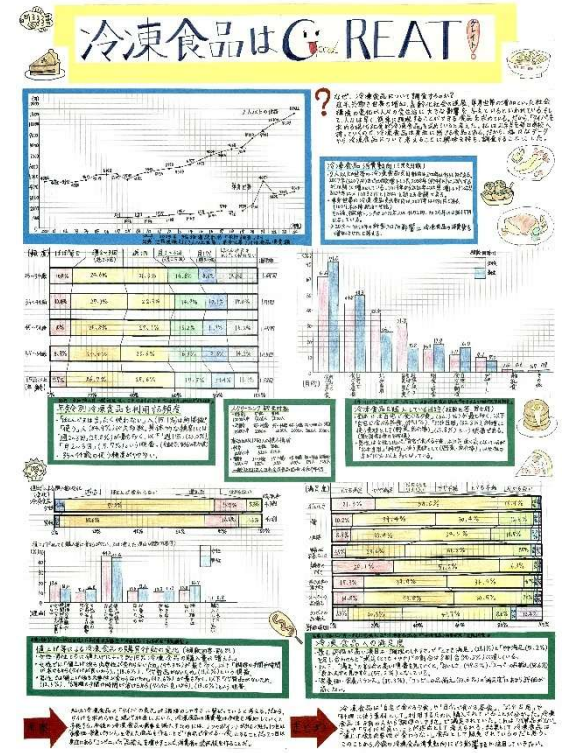

長久手市立西小学校
4年 田中 遥馬 さん
2年 田中 翔馬 さん

岡崎市立竜海中学校 2年
古田 六花 さん

【第6部】

名古屋大学教育学部附属高等学校 1年
加藤 結 さん

名古屋大学教育学部附属高等学校 1年
GOH TUNG WEI さん

名古屋大学教育学部附属高等学校 1年
坂本 真菜実 さん

金城学院高等学校 2年
杉浦 潤香 さん

金城学院高等学校 2年
杉本 ななみ さん