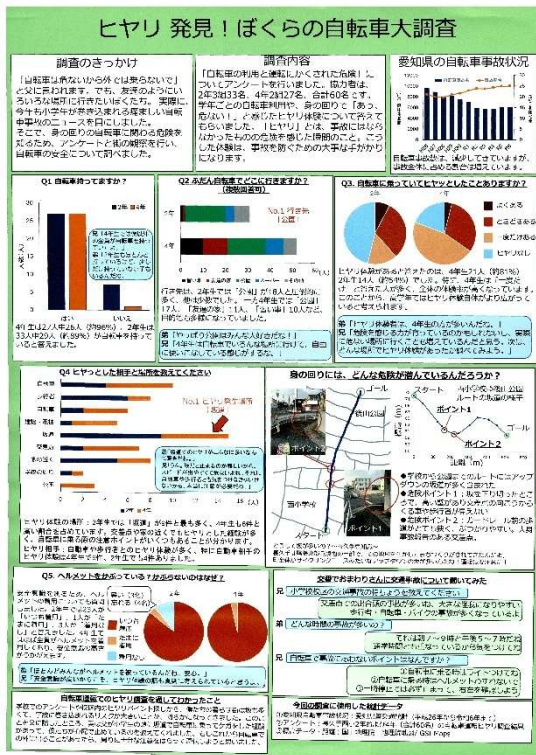

【第3部】

岡崎市立井田小学校 4年
宮川 琴晴さん

岡崎市立三島小学校 6年
江間 桜子さん

岡崎市立竜海中学校 1年
栢植 佑香 さん

岡崎市立竜海中学校 1年
判治 里紗 さん

【第5部】

愛知県立刈谷高等学校附属中学校 1年
内田 敦也 さん

名古屋市立東星中学校 1年
小柴住 麻晴 さん