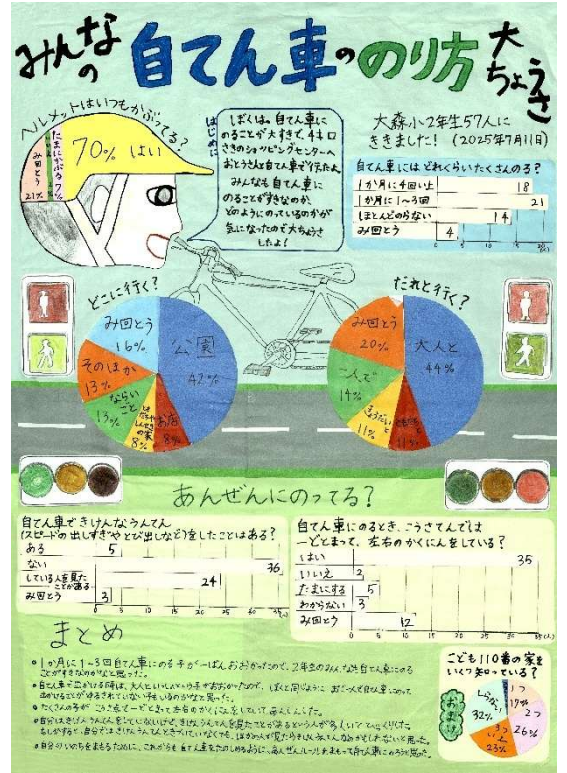

【第1部】

岡崎市立上地小学校 2年
高辻 彩葉 さん

名古屋市立大森小学校 2年
平山 怜 さん

【第2部】

豊田市立五ヶ丘小学校 1年
宮脇 怜唯 さん

岡崎市立三島小学校 3年
秋葉 奏志 さん

岡崎市立上地小学校 4年
川澄 梓さん

岡崎市立井田小学校 4年
成瀬 絢音さん