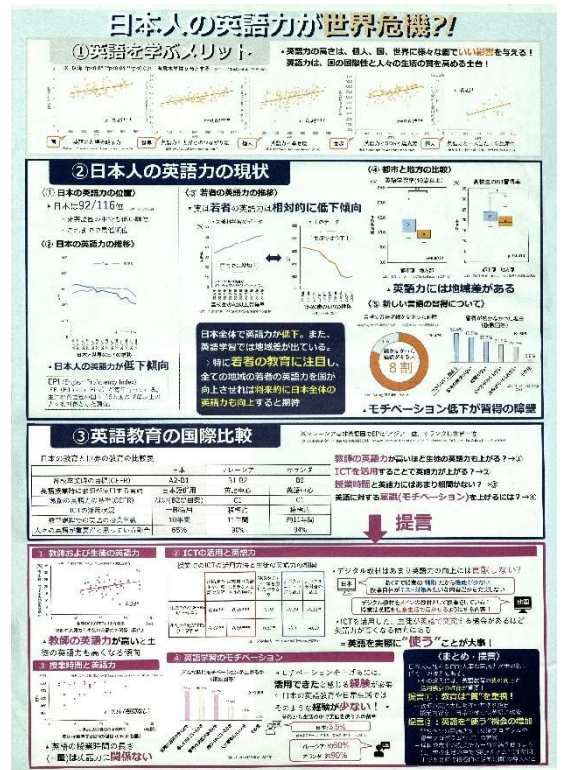

長久手市立西小学校
4年 田中 遥馬 さん
2年 田中 翔馬 さん

岡崎市立竜海中学校 2年
古田 六花 さん

【第6部】

名古屋大学教育学部附属高等学校 1年
加藤 結 さん

名古屋大学教育学部附属高等学校 1年
GOH TUNG WEI さん

名古屋大学教育学部附属高等学校 1年
坂本 真菜実 さん

金城学院高等学校 2年
杉浦 潤香 さん

金城学院高等学校 2年
杉本 ななみ さん