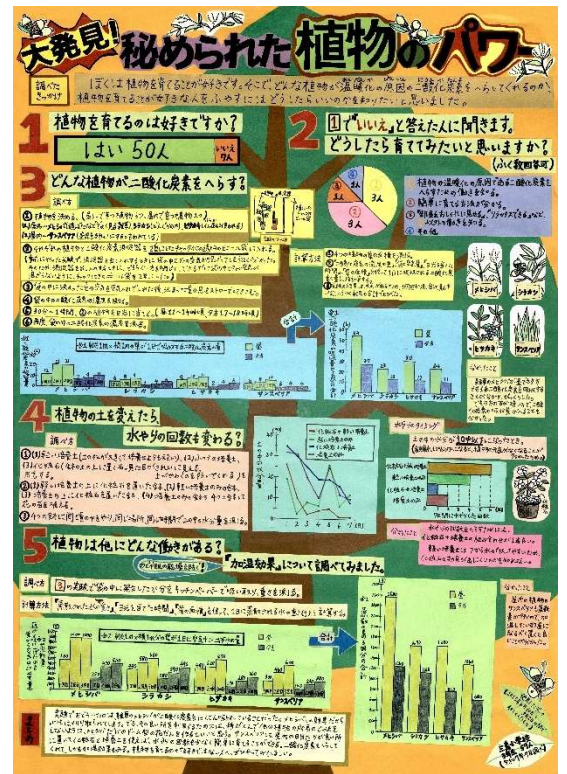

【第1部】

岡崎市立上地小学校 2年
高辻 彩葉 さん

名古屋市立大森小学校 2年
平山 怜 さん

【第2部】

豊田市立五ヶ丘小学校 1年
宮脇 怜唯 さん

岡崎市立三島小学校 3年
秋葉 奏志 さん

岡崎市立上地小学校 4年
川澄 梓さん

岡崎市立井田小学校 4年
成瀬 絢音さん