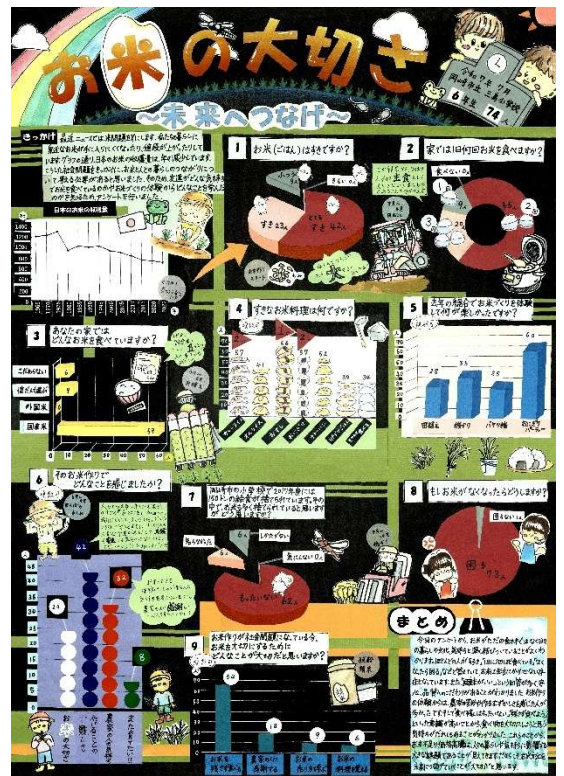

岡崎市立三島小学校 6年
江間 桜子さん