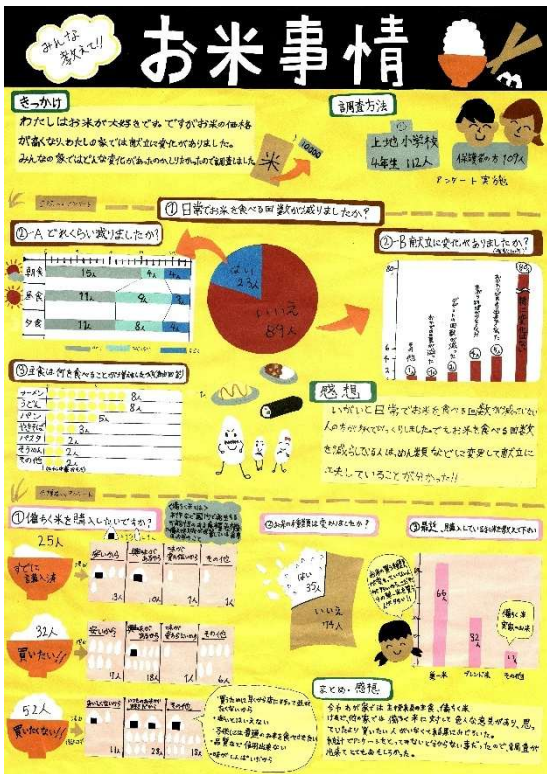

【第1部】

岡崎市立上地小学校 2年
高辻 彩葉 さん

名古屋市立大森小学校 2年
平山 怜 さん

【第2部】

豊田市立五ヶ丘小学校 1年
宮脇 怜唯 さん

岡崎市立三島小学校 3年
秋葉 奏志 さん

岡崎市立上地小学校 4年
川澄 梓さん

岡崎市立井田小学校 4年
成瀬 絢音さん