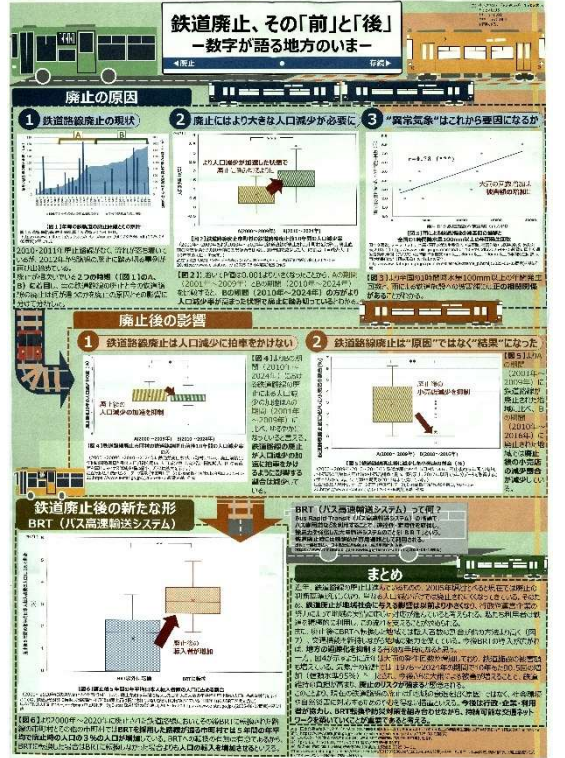

長久手市立西小学校
4年 田中 遥馬 さん
2年 田中 翔馬 さん

岡崎市立竜海中学校 2年
古田 六花 さん

【第6部】

名古屋大学教育学部附属高等学校 1年
加藤 結 さん

名古屋大学教育学部附属高等学校 1年
GOH TUNG WEI さん

名古屋大学教育学部附属高等学校 1年
坂本 真菜実 さん

金城学院高等学校 2年
杉浦 潤香 さん

金城学院高等学校 2年
杉本 ななみ さん