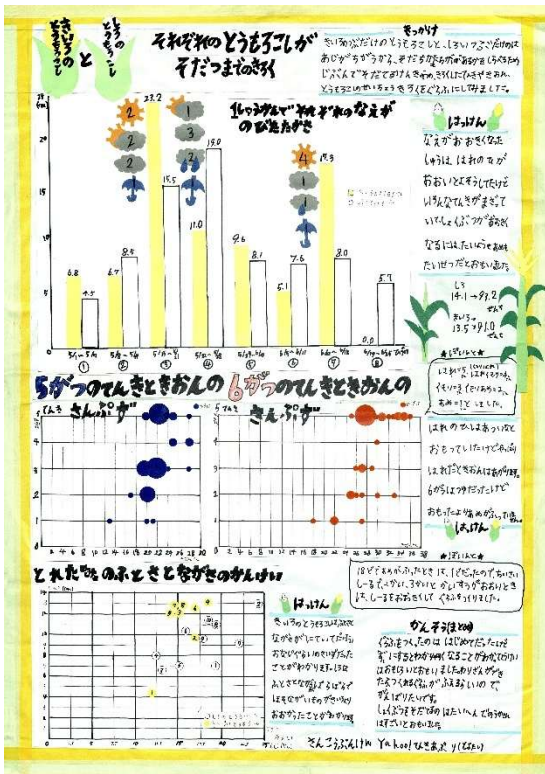

【第1部】

岡崎市立上地小学校 2年
高辻 彩葉 さん

名古屋市立大森小学校 2年
平山 怜 さん

【第2部】

豊田市立五ヶ丘小学校 1年
宮脇 怜唯 さん

岡崎市立三島小学校 3年
秋葉 奏志 さん

岡崎市立上地小学校 4年
川澄 梓さん

岡崎市立井田小学校 4年
成瀬 絢音さん

【第3部】

岡崎市立井田小学校 4年
宮川 琴晴さん

岡崎市立三島小学校 6年
江間 桜子さん

岡崎市立竜海中学校 1年
栢植 佑香 さん

岡崎市立竜海中学校 1年
判治 里紗 さん

【第5部】

愛知県立刈谷高等学校附属中学校 1年
内田 敦也 さん

名古屋市立東星中学校 1年
小柴住 麻晴 さん