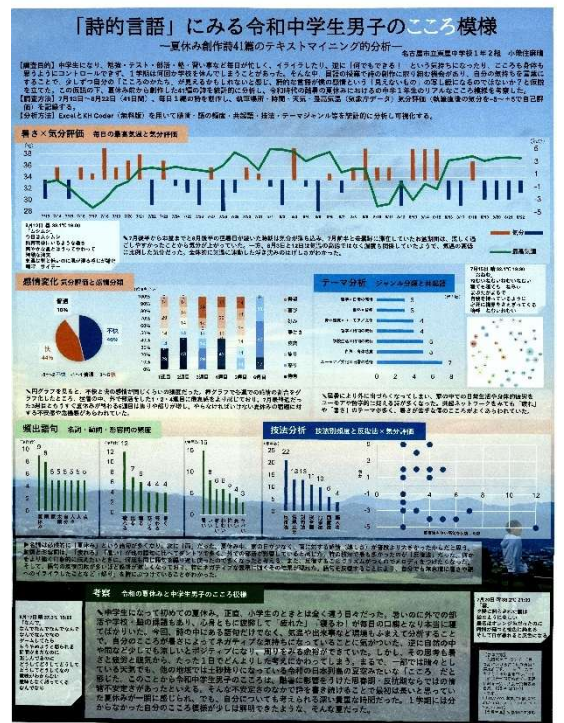

【第3部】

岡崎市立井田小学校 4年
宮川 琴晴さん

岡崎市立三島小学校 6年
江間 桜子さん

岡崎市立竜海中学校 1年
栢植 佑香 さん

岡崎市立竜海中学校 1年
判治 里紗 さん

【第5部】

愛知県立刈谷高等学校附属中学校 1年
内田 敦也 さん

名古屋市立東星中学校 1年
小柴住 麻晴 さん