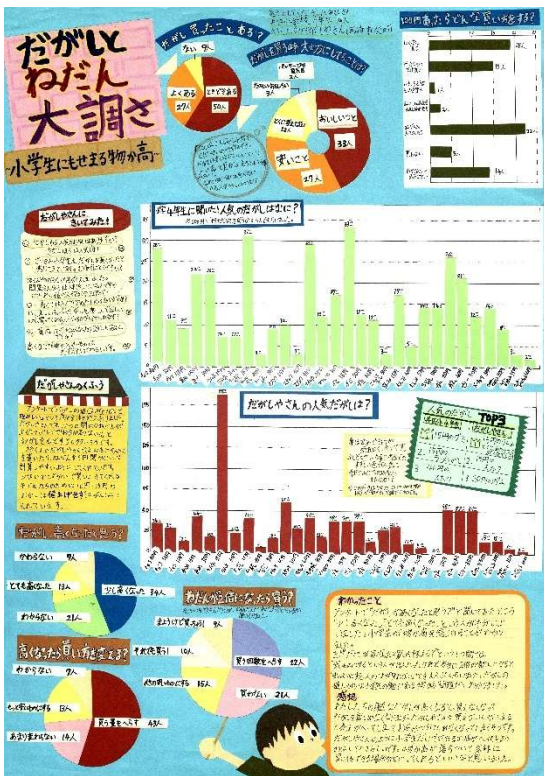

岡崎市立井田小学校 4年
宮川 琴晴さん