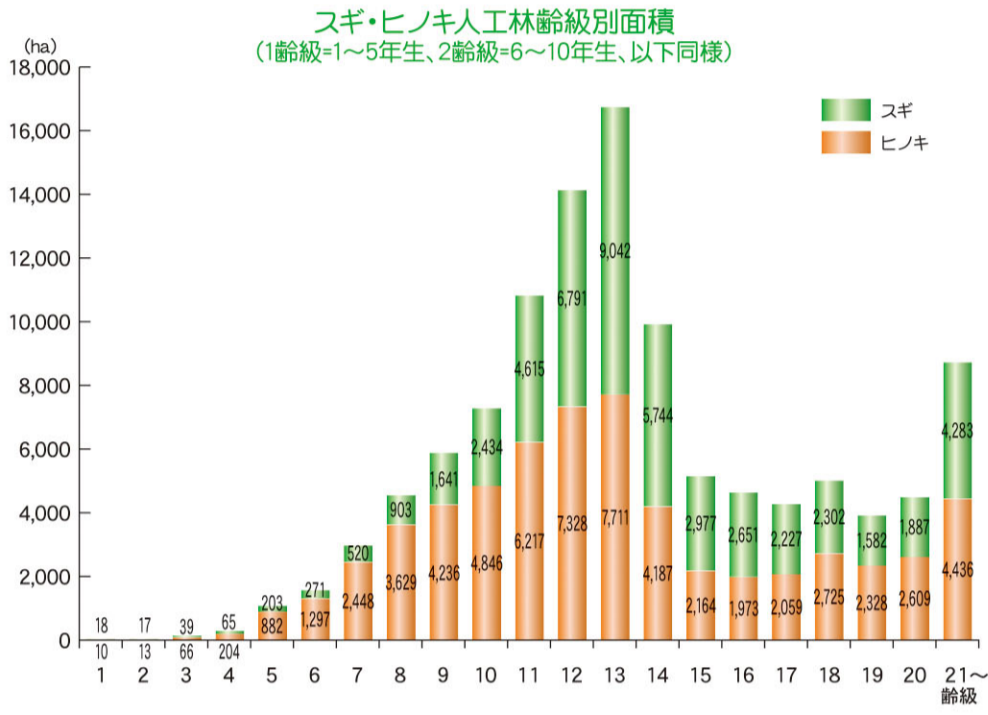

# 愛知県

- 県の木 ハナノキ
- 県の花 カキツバタ
- 県の鳥 コノハズク
- 県の魚 クルマエビ

## 森林の現況