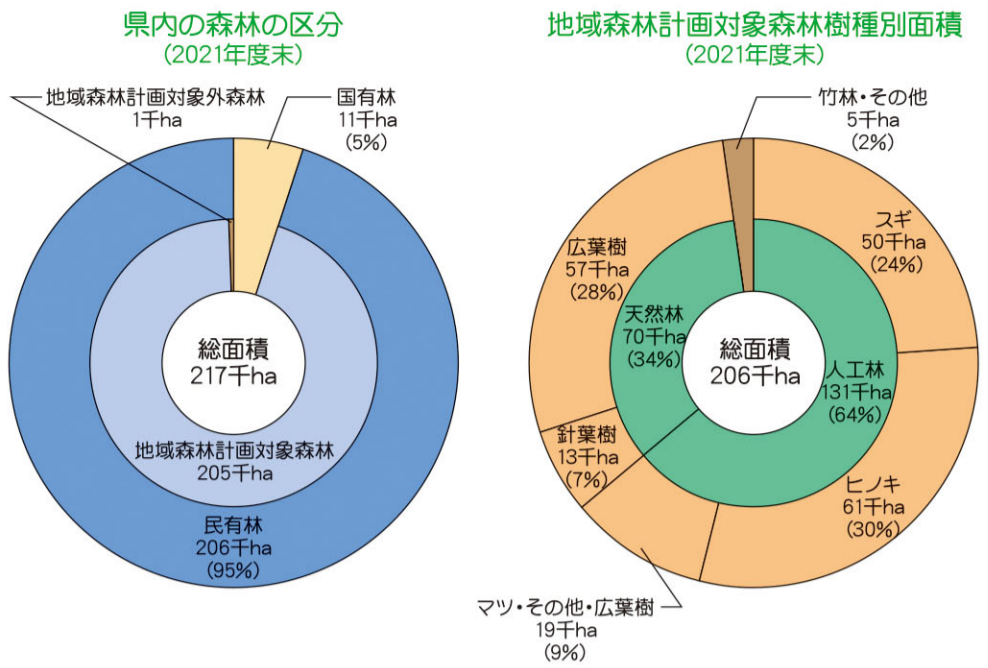

# 愛知県

- 県の木 ハナノキ
- 県の花 カキツバタ
- 県の鳥 コノハズク
- 県の魚 クルマエビ

## 森林の現況