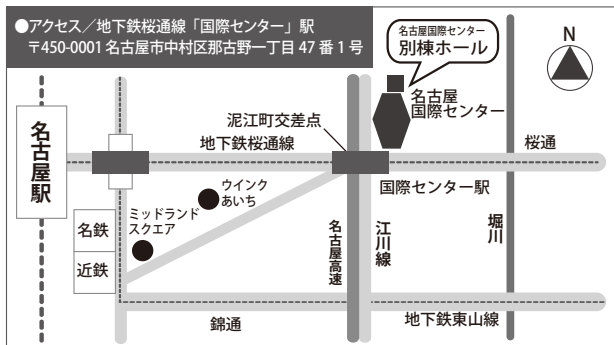

産業立地・再投資促進セミナー

◎会場 / 名古屋国際センター 別棟ホール

◎スケジュール

愛知県知事・名古屋市長あいさつ

---

①講演 / 近藤 康弘氏
(AZAPA株式会社 代表取締役社長 兼 CEO)

---

②企業講演 / 中川 宏氏
(中央精機株式会社 代表取締役社長)

---

③中小企業の補助金活用事例の紹介 / 武田宜久氏
(愛知県よろず支援拠点 コーディネーター)

《講師のご紹介》

こんどう やすひろ
近藤 康弘氏
◆AZAPA株式会社
代表取締役社長 兼 CEO

1970 年生まれ、愛知県出身。エンジニアとして、多くのソフトウェア設計・開発に携わり、自動車分野では、エンジン制御理論の研究や量産開発、コネクテッド領域のサービスなど幅広く従事、知見を持つ。2008 年 AZAPA(株)を設立。自動車業界で初の独立系 Tier0.5 プレイヤーとして、システム領域でのソリューションを提供する。2014 年 Japan 東海北陸 Award、EY Entrepreneur of the year 受賞。2018 年 Forbes STARTUP OF THE YEAR (みずほ賞) 受賞。

なかがわ ひろし
中川 宏氏
◆中央精機株式会社
代表取締役社長

1977 年 明治大学政治経済学部卒業
同 年 トヨタ自動車工業(株)入社
2001 年 タイ国トヨタ自動車(株)副社長格
2006 年 トヨタ自動車工場工務部長
2008 年 トヨタ・キルロスカ モーター(株)社長(インド)
2014 年 中央精機(株)代表取締役社長(現任)

たけだ よしひさ
武田 宜久氏
◆愛知県よろず支援拠点
コーディネーター

大学卒業後、地元メーカー、行政機関に勤務したのち、(有)アドバイザーボード設立。2014 年から愛知県よろず支援拠点のコーディネーターを務めている。年間 100 社以上の補助金の相談に対応している。中小企業診断士。

産業立地・再投資促進セミナー参加申込方法

※この用紙で3名様までお申し込みいただけます。

※こちらの参加申込書に必要事項をご記入の上、FAX で送っていただくか、下記メールアドレスに必要事項を記入の上、メール送信してください。

<http://www.pref.aichi.jp/soshiki/ricchitsusho/reinvest-2018.html>

問合せ先 / 愛知県産業労働部産業立地通商課 (高橋・野田) TEL:052-954-6342

FAX 052-961-7693 E-mail ricchitsusho@pref.aichi.lg.jp

【産業立地・再投資促進セミナー参加申込書】 ○応募締切 8/29(水)

会社名・団体名	所属・役職	ふりがな 氏 名
会社名・団体名	所属・役職	ふりがな 氏 名
会社名・団体名	所属・役職	ふりがな 氏 名
●連絡先	住 所 〒	
	TEL	FAX
	E-mail	

※ご記入いただいた個人情報は本セミナーのためだけに使用し、セミナー終了後は適切に処理いたします。