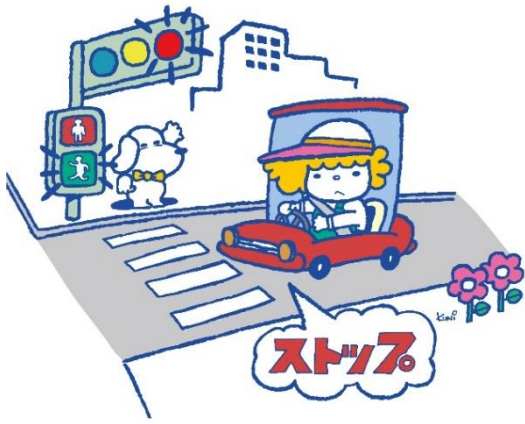

シーベルちゃんデザイン一覧

デザインの使用については、「デザインマニュアル」をご参照ください。

001 シーベルちゃん
(立つ)

作者のサインを付してご使用ください
002 シーベルちゃん
(ハンドアップ)

003 シーベルちゃん
(驚く)

004 シーベルちゃん
(寝ころぶ)

作者のサインを付してご使用ください
005 シーベルちゃん
(左右を確認)

作者のサインを付してご使用ください
006 シーベルちゃん
(横断旗)

007 シーベルちゃん
(電話・連絡)

008 シーベルちゃん
(勉強・教育)

009 シーベルちゃん
(シートベルト着用)

010 シーベルちゃん
(運転席シートベルト)

作者のサインを付してご使用ください
011 シーベルちゃん
(全席シートベルト)

作者のサインを付してご使用ください
012 シーベルちゃん
(自動車)

013 シーベルちゃん
(自転車)

作者のサインを付してご使用ください
014 シーベルちゃん
(バイク)

作者のサインを付してご使用ください
015 シーベルちゃん
(バイク・排気あり)

Kuni

016 作者のサイン

101 横断歩道は歩行者優先(ハンドアップ)

102 横断歩道は歩行者優先(車はストップ)

103 横断歩道は歩行者優先(子供)

104 横断歩道は歩行者優先(子供・高齢者)

105 横断歩道は歩行者優先(春・通学路)

106 横断歩道は歩行者優先(夏・レジャー)

107 歩行者・横断歩道・左右確認

108 歩行者・横断歩道・左右確認(信号あり)

109 交差点・信号停止

110 交差点・巻き込み事故

111 とび出し(正月)

112 法定速度(五月)

113 飲酒運転根絶 作者のサインを付してご使用ください