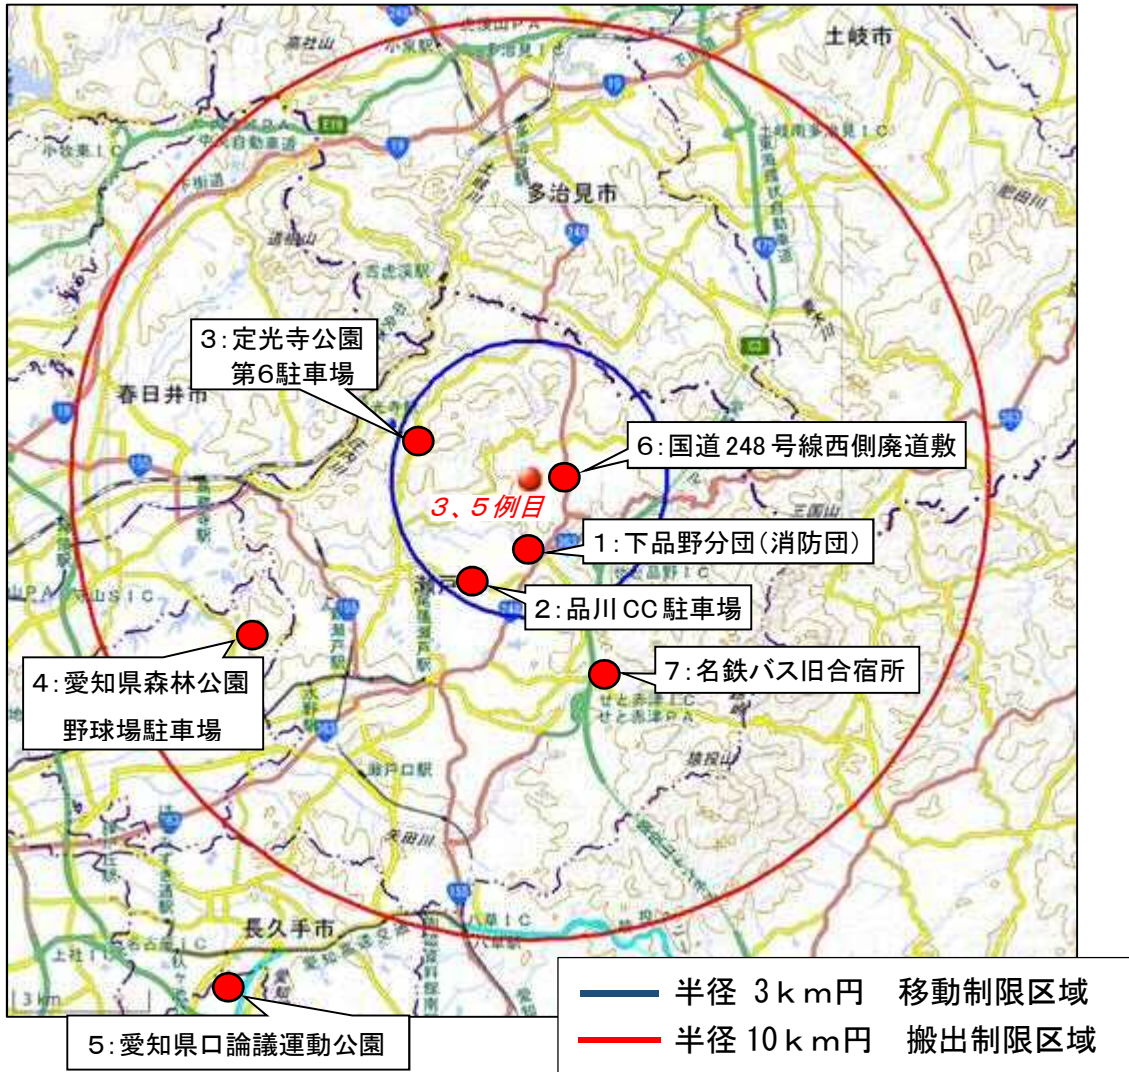

## 【瀬戸地区】移動制限区域、搬出制限区域および消毒ポイント

No.	開設期間・時間	名称・住所	対象道路
1	3月27日(水)午後11時より当面の間 <b>24時間体制</b>	瀬戸市消防団下品野分団詰所 瀬戸市品野町6丁目105	市道後田線
2	3月27日(水)午後11時より当面の間 <b>24時間体制</b>	(旧)品川カントリークラブ駐車場 瀬戸市八床町22-4	県道210号線
3	3月27日(水)午後11時より当面の間 <b>24時間体制</b>	定光寺公園 第6駐車場 瀬戸市定光寺町32-1	県道205号線
4	3月28日(木)午前8時30分より当面の間 <b>24時間体制</b>	愛知県森林公園 野球場駐車場 尾張旭市新居5182-1	県道22号線
5	3月27日(水)午後11時より当面の間 <b>24時間体制</b>	愛知県口論議運動公園 第2駐車場 日進市北新町西口論議323-8	市道北新田 長久手線
追加 6	4月1日(月)午前8時より当面の間 <b>24時間体制</b>	国道248号線西側 廃道敷 瀬戸市広之田町225-1	国道248号
追加 7	4月1日(月)午前8時より当面の間 <b>24時間体制</b>	名鉄バス株式会社 旧瀬戸合宿所 瀬戸市八王子町105-1	県道33号線