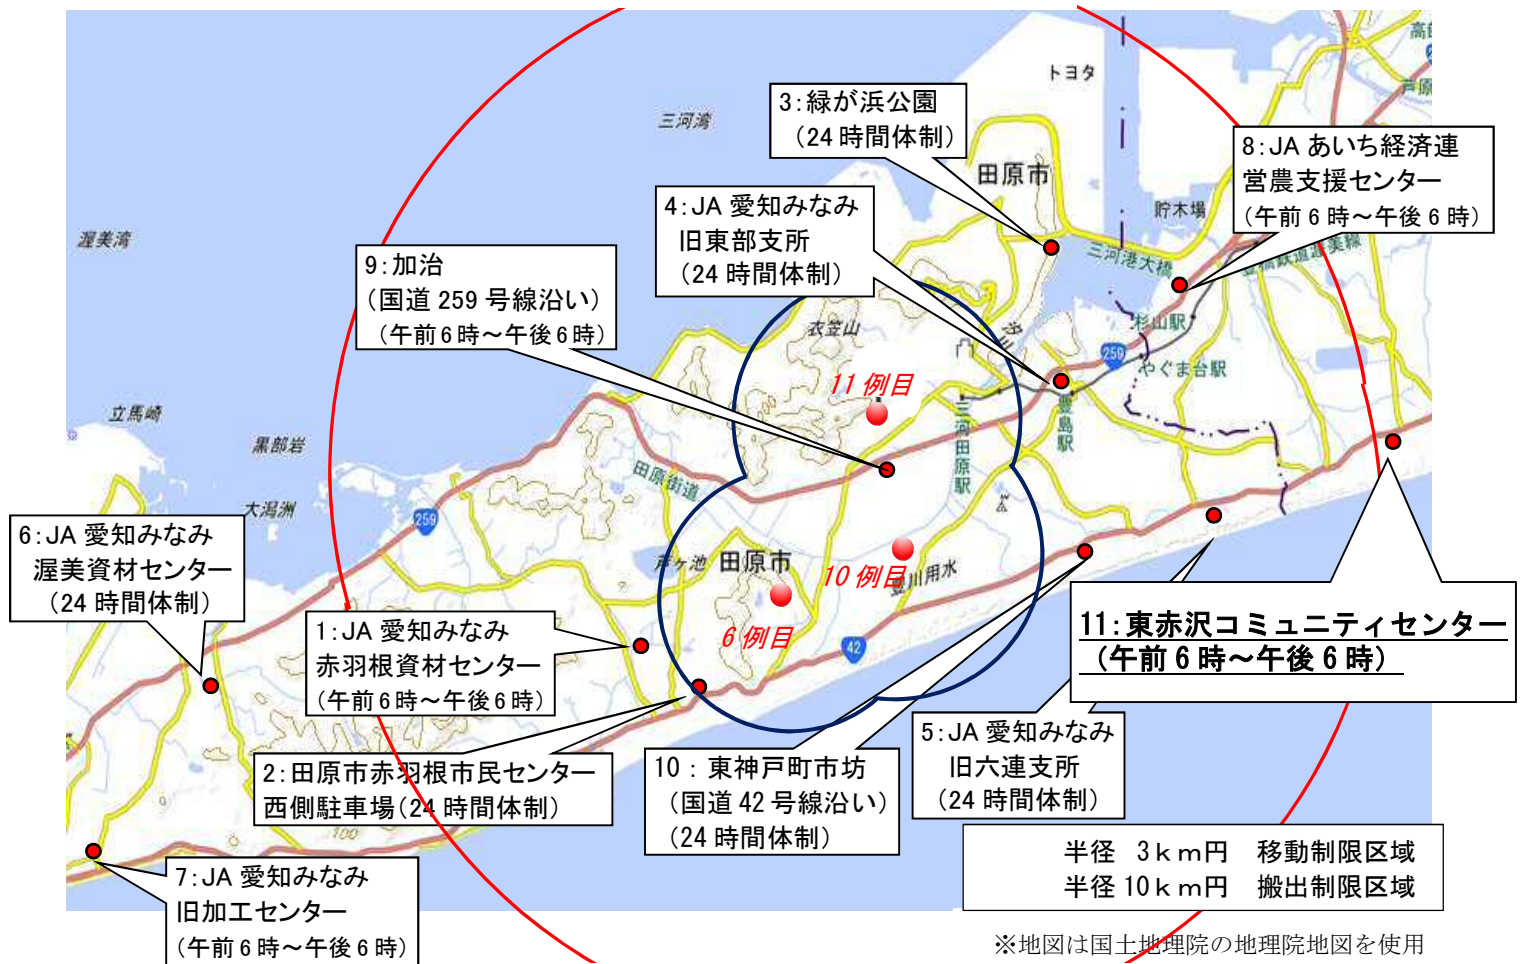

移動制限区域、搬出制限区域及び消毒ポイント

No.	開設期間・時間	名称・住所	対象道路
1	3月28日(木) 午前10時から当面の間 午前6時から午後6時まで	JA愛知みなみ 赤羽根資材センター 田原市赤羽根町新田25	国道42号
2	3月28日(木) 午前10時から当面の間 24時間体制	田原市赤羽根市民センター西側駐車場 田原市赤羽根町竹原	国道42号
3	3月28日(木) 午前10時から当面の間 24時間体制	緑が浜公園 田原市緑が浜4号地内	県道2号線
4	3月28日(木) 午前10時から当面の間 24時間体制	JA愛知みなみ 旧東部支所 田原市豊島町中坪30-2	県道397号線 県道414号線 国道259号
5	3月28日(木) 午前10時から当面の間 24時間体制	JA愛知みなみ 旧六連支所 田原市六連町貝場83-4	国道42号
6	3月28日(木) 午前10時から当面の間 24時間体制	JA愛知みなみ 渥美資材センター 田原市福江町清水塚29	県道420号線 国道259号
7	3月30日(土) 午前6時から当面の間 午前6時から午後6時まで	JA愛知みなみ 旧加工センター 田原市堀切町西猫池96	国道42号
8	4月8日(月) 午前9時から当面の間 午前6時から午後6時まで	JAあいち経済連 営農支援センター 豊橋市杉山町字新々田115	国道259号
9	4月27日(土) 午前6時から当面の間 午前6時から午後6時まで	加治(国道259号線沿い) 田原市加治町新田11	国道259号
10	5月25日(土) 午前0時から当面の間 24時間体制	東神戸町市坊(国道42号線沿い) 田原市東神戸町市坊15	国道42号
追加 11	6月18日(火) 正午から当面の間 午前6時から午後6時まで	東赤沢コミュニティセンター 豊橋市東赤沢町西横根209-1	国道42号