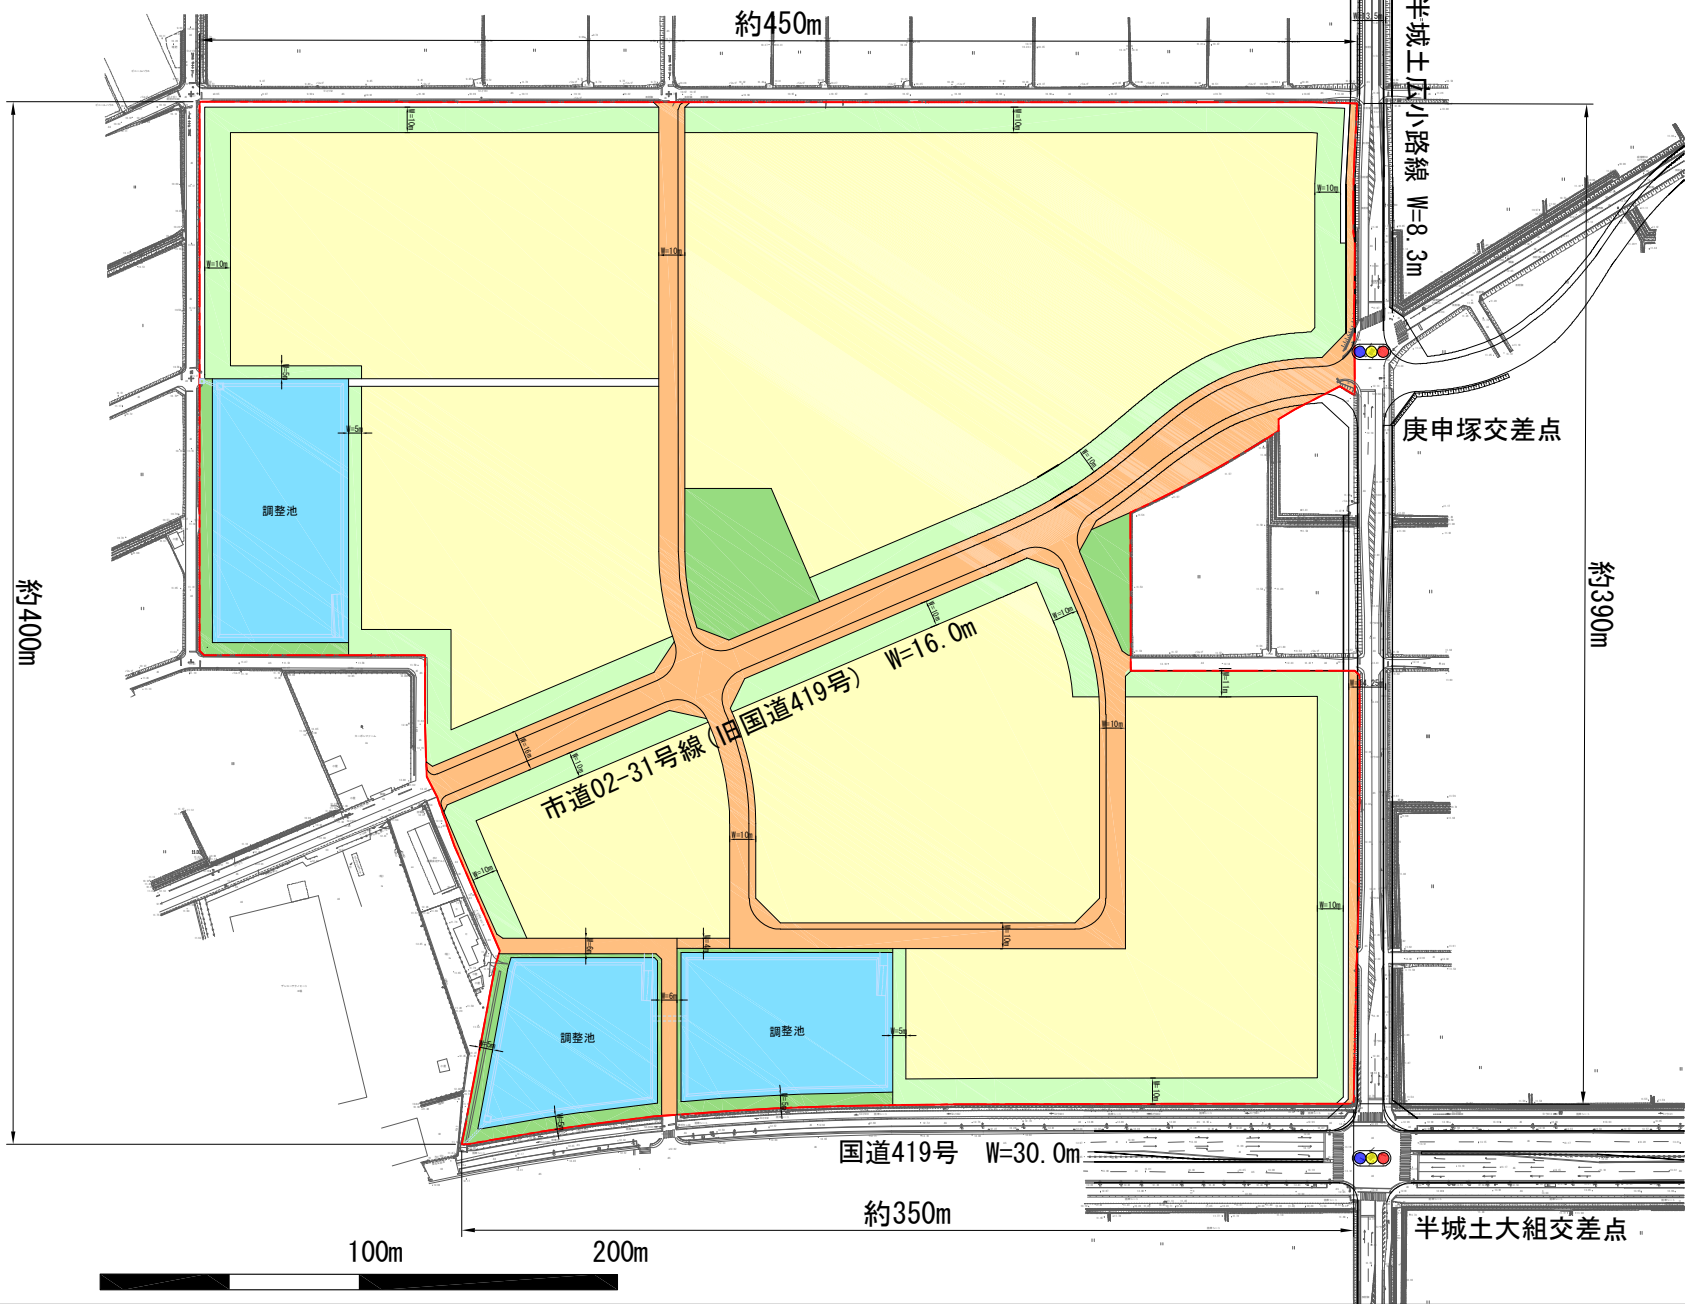

刈谷依佐美地区 位置図

土地利用計画図(案)
刈谷依佐美地区

土地利用表

区分	記号	細目	面積 (ha)
企業用地	[Yellow]	有効地	約11
		緑地	
公共用地	[Blue]	調整池	約4
		緑地	
		道路	
		その他	
合計			約15