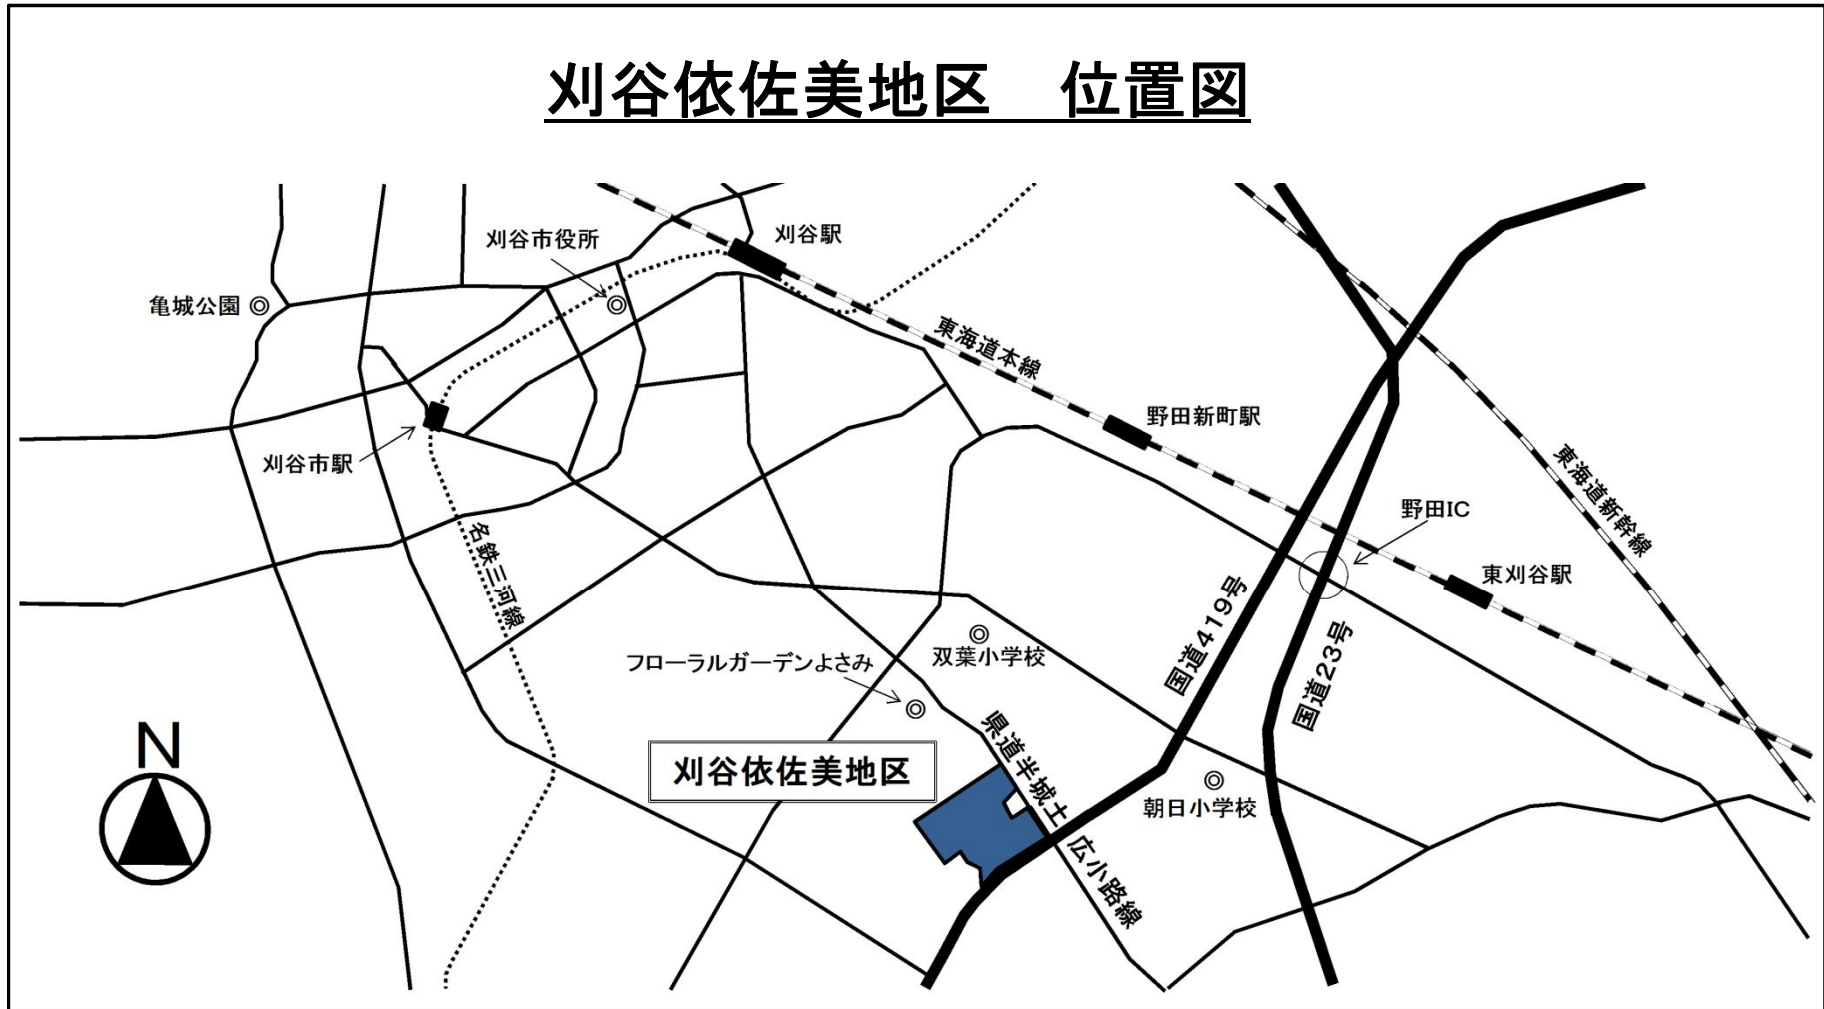

刈谷依佐美地区 位置図

土地利用計画図(案)
刈谷依佐美地区

土地利用表

区分	記号	細目	面積 (ha)
企業用地	[Yellow]	有効地	約11
		緑地	
公共用地	[Blue]	調整池	約4
		緑地	
		道路	
		その他	
合計			約15