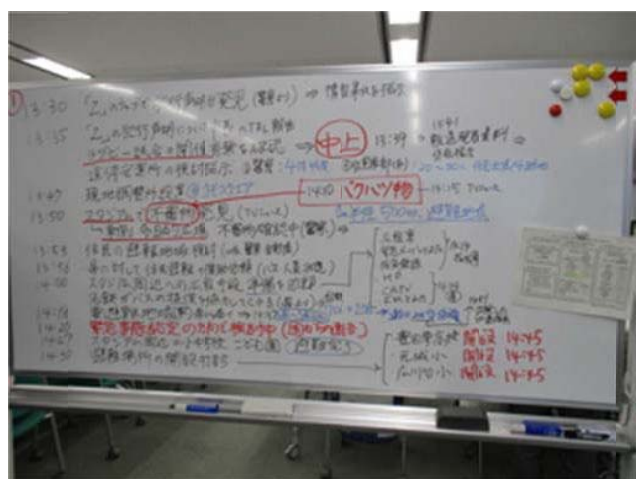

現場周辺地図

模擬の現場映像

緊急対処事態対策本部員会議

評価者講評

市役所会場

情報受理班

連絡要員（警察・自衛隊）等

事務局

本部対策班・集計班等

第1回緊急対処事態対策本部員会議

映像中継システム（駅前）

映像中継システム（スタジアム前）

テレビ会議

評価者講評

コントローラー（状況付与）

ニュース映像・視察者

成果物（ホワイトボード）