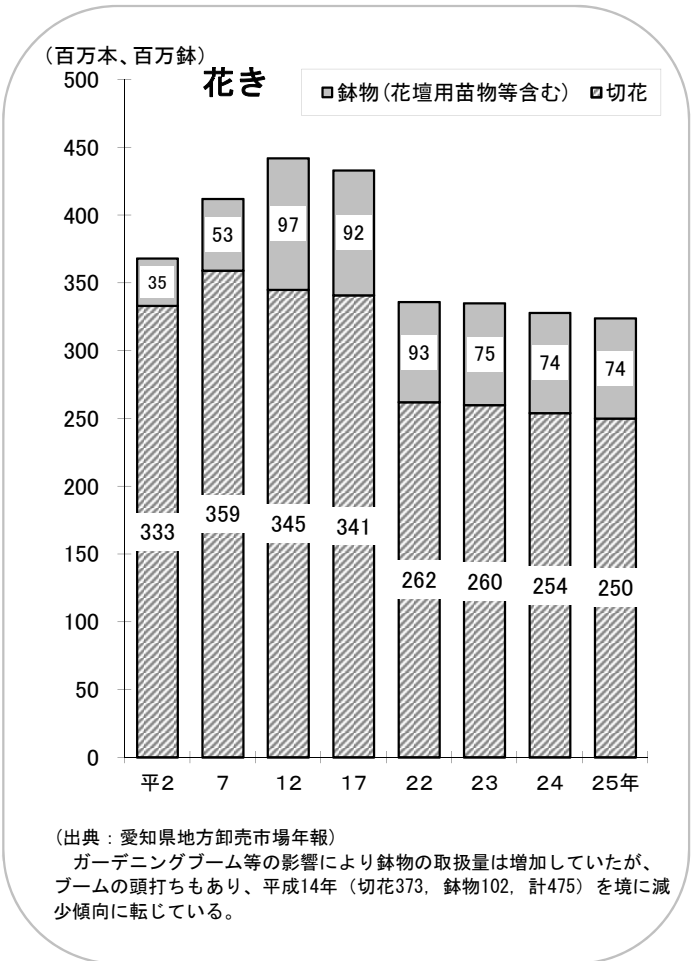

市場

《県内卸売市場における青果物・花きの取扱量の推移》

《県内卸売市場（総合・青果・花き）の配置》

(平成27年2月現在)

青果物については尾張、西三河、東三河の3流通圏を、花きについては県内全体を流通圏として設定してい