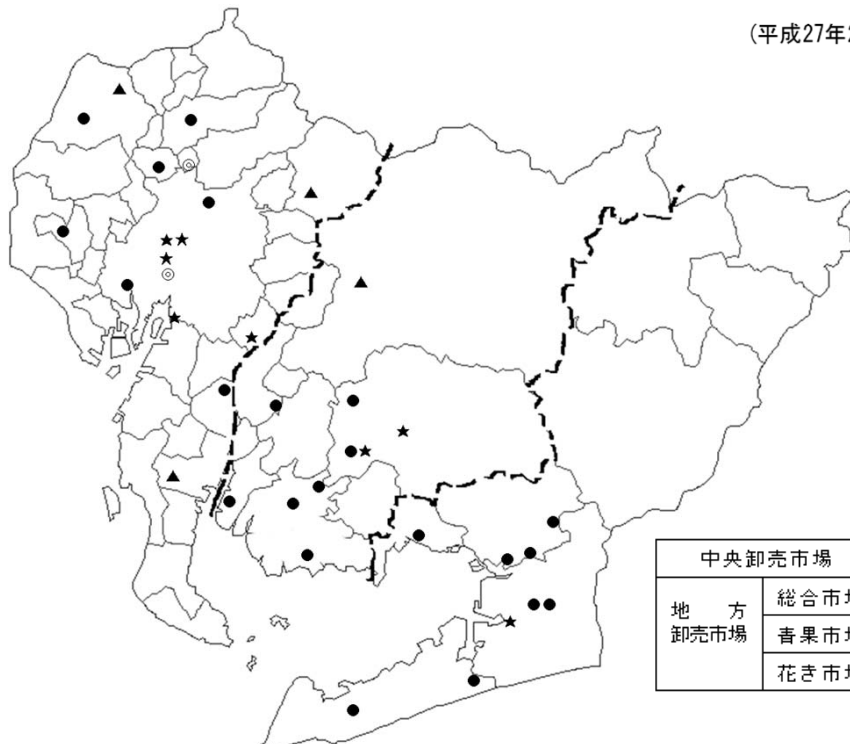

市場

《県内卸売市場における青果物・花きの取扱量の推移》

《県内卸売市場（総合・青果・花き）の配置》

(平成27年2月現在)

青果物については尾張、西三河、東三河の3流通圏を、花きについては県内全体を流通圏として設定してい