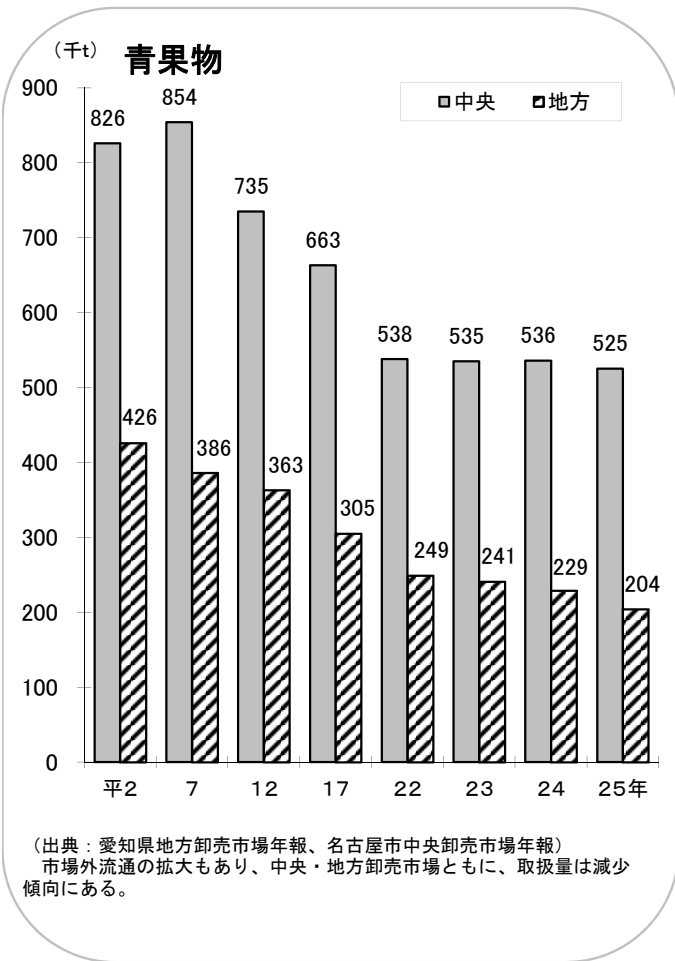

市場

《県内卸売市場における青果物・花きの取扱量の推移》

《県内卸売市場（総合・青果・花き）の配置》

(平成27年2月現在)

青果物については尾張、西三河、東三河の3流通圏を、花きについては県内全体を流通圏として設定してい