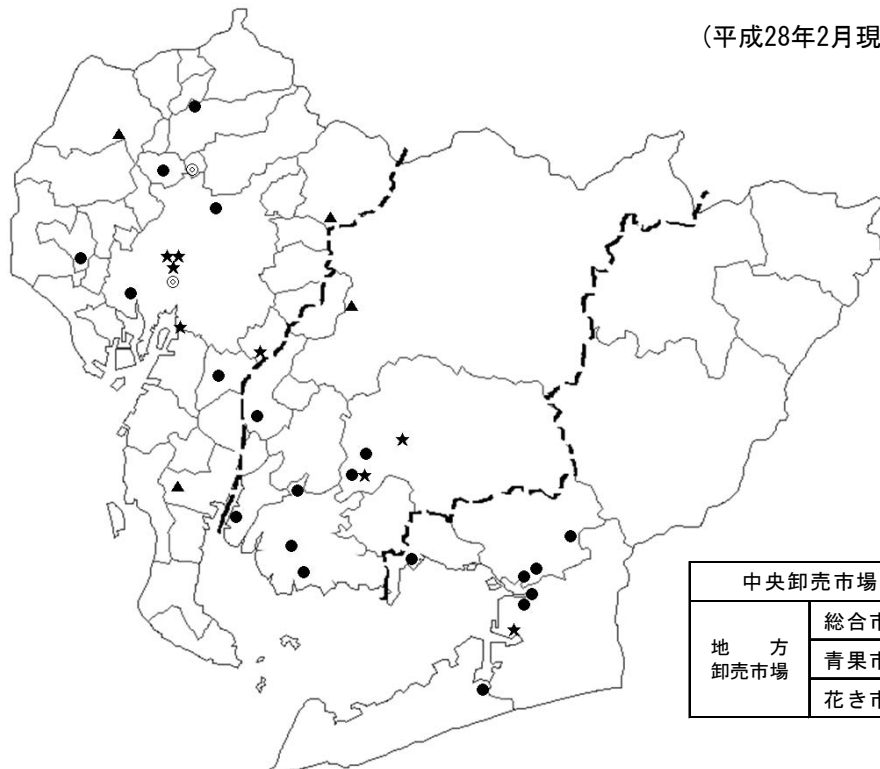

市場

《県内卸売市場における青果物・花きの取扱量の推移》

《県内卸売市場（総合・青果・花き）の配置》

(平成28年2月現在)

青果物については尾張、西三河、東三河の3流通圏を、花きについては県内全体を流通圏として設定している。