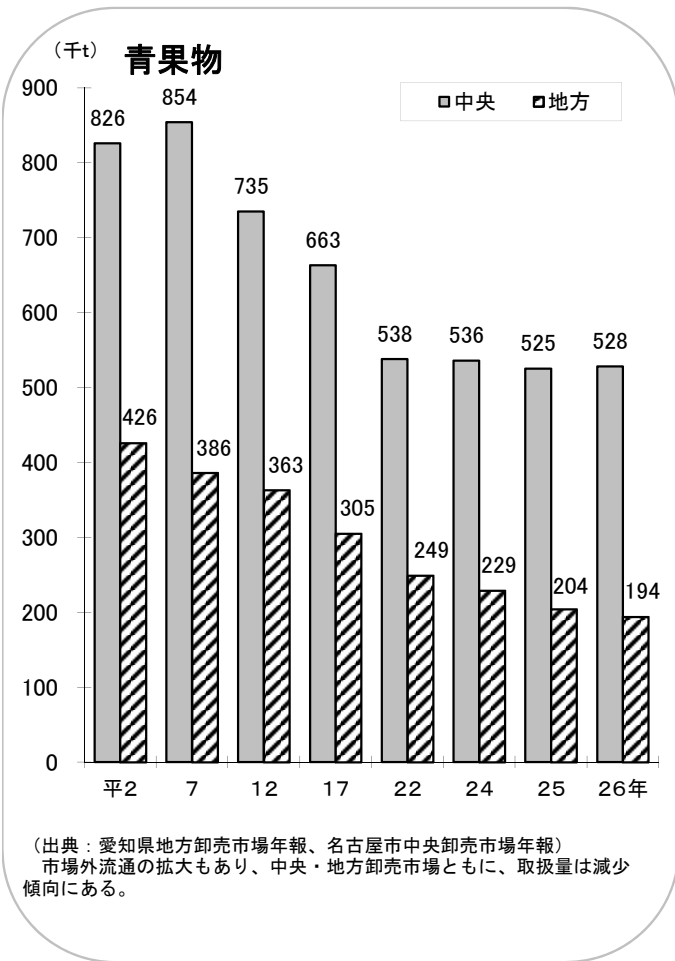

市場

《県内卸売市場における青果物・花きの取扱量の推移》

《県内卸売市場（総合・青果・花き）の配置》

(平成28年2月現在)

青果物については尾張、西三河、東三河の3流通圏を、花きについては県内全体を流通圏として設定している。