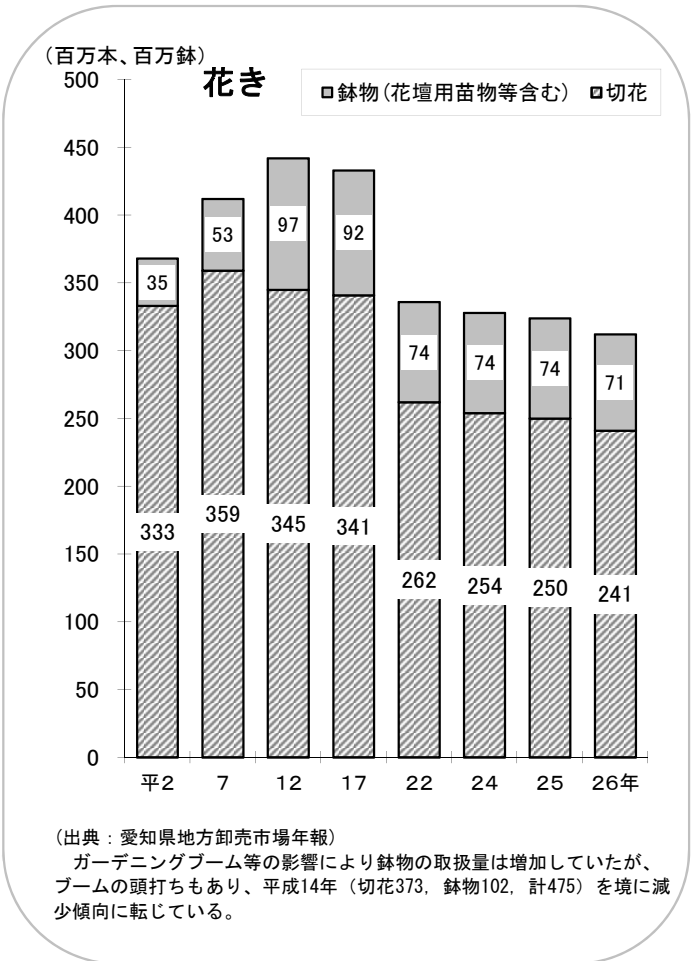

市場

《県内卸売市場における青果物・花きの取扱量の推移》

《県内卸売市場（総合・青果・花き）の配置》

(平成28年2月現在)

青果物については尾張、西三河、東三河の3流通圏を、花きについては県内全体を流通圏として設定している。