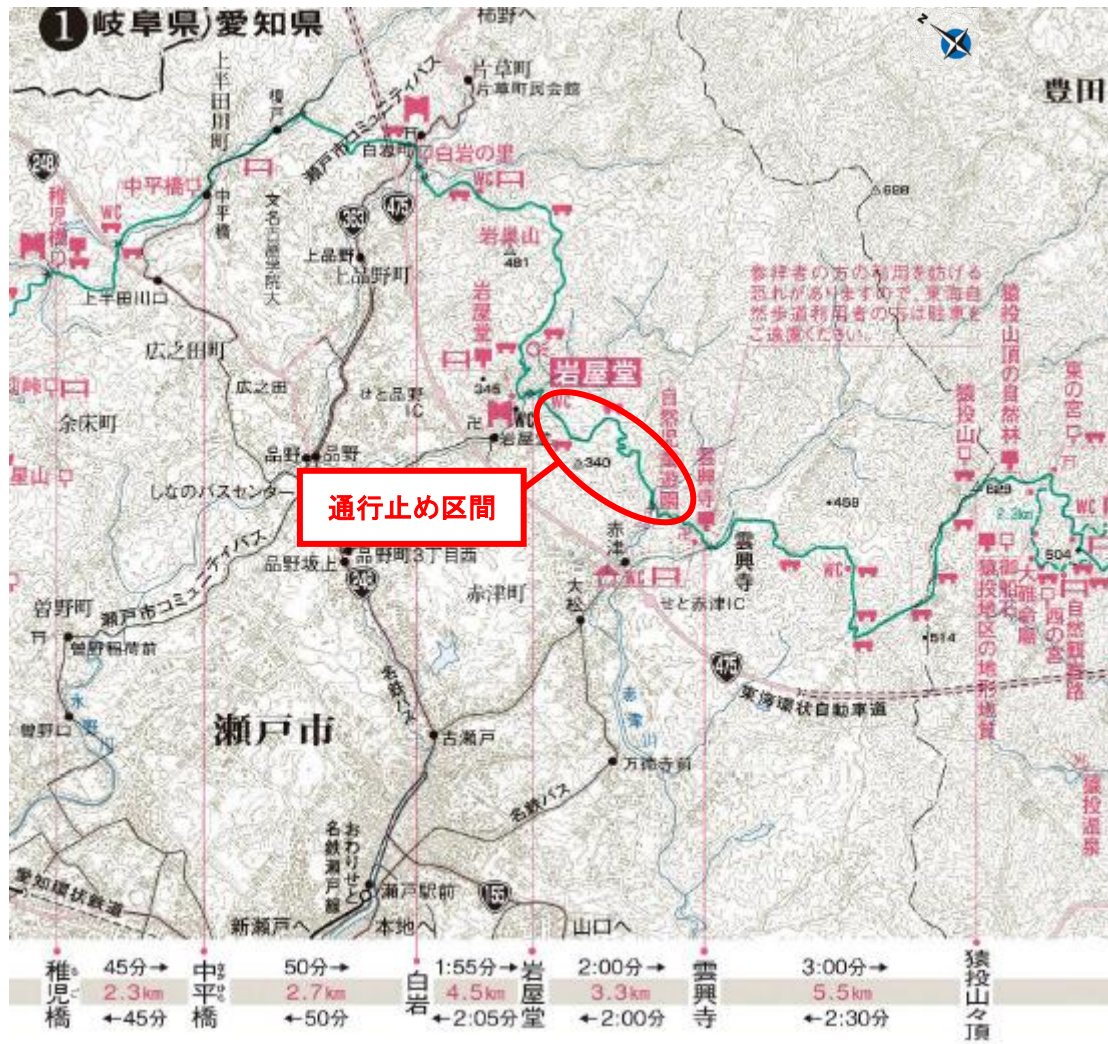

通行止め区間 位置図 (瀬戸市 岩屋堂～雲興寺)

拡大図

— : 東海自然歩道