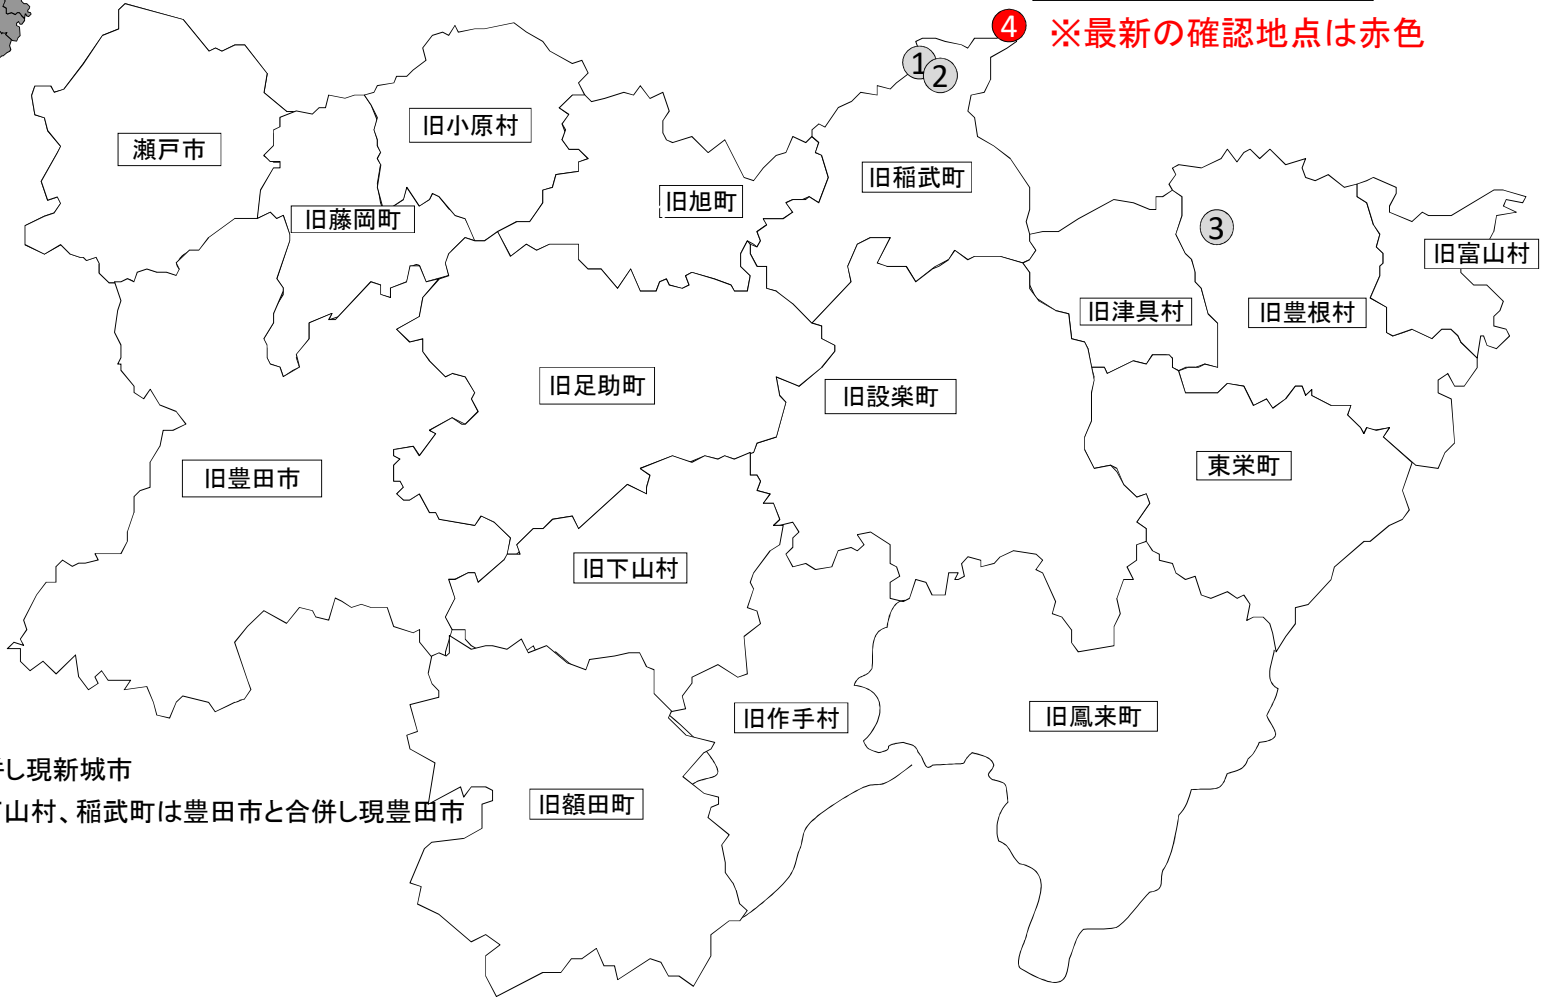

令和3年度愛知県ツキノワグマ確認情報（7月20日更新）

No	月	日	場 所	確認状況	被害状況	目撃者等	人身被害	備考
1	4	10	豊田市大野瀬町シラソレ地内	道路沿いに設置された定点カメラにおいて撮影された。	—	定点カメラ	—	
2	5	24	豊田市大野瀬町ウエノヒラ地内	道路沿いに設置された定点カメラにおいて撮影された。	—	定点カメラ	—	
3	6	30	豊根村坂宇場地内	くくりわなによる錯誤捕獲	—	猟友会	—	放獣
4	7	20	豊田市大野瀬町池ヶ平	鶏舎被害	—	事業者	—	
5					—		—	
6					—		—	
7					—		—	
8					—		—	
9					—		—	
10					—		—	

令和3年度愛知県ツキノワグマ確認情報

凡例

● R3年度確認地点

4 ※最新の確認地点は赤色

旧額田町は岡崎市と合併し現岡崎市

旧鳳来町及び作手村は新城市と合併し現新城市

旧藤岡町、小原村、足助町、旭町、下山村、稲武町は豊田市と合併し現豊田市

旧津具村は設楽町と合併し現設楽町

旧富山村は豊根村と合併し現豊根村