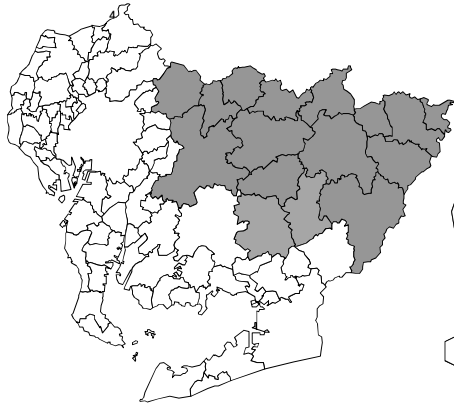

令和3年度愛知県ツキノワグマ確認情報（7月20日更新）

No	月	日	場 所	確認状況	被害状況	目撃者等	人身被害	備考
1	4	10	豊田市大野瀬町シラソレ地内	道路沿いに設置された定点カメラにおいて撮影された。	—	定点カメラ	—	
2	5	24	豊田市大野瀬町ウエノヒラ地内	道路沿いに設置された定点カメラにおいて撮影された。	—	定点カメラ	—	
3	6	30	豊根村坂宇場地内	くくりわなによる錯誤捕獲	—	猟友会	—	放獣
4	7	20	豊田市大野瀬町池ヶ平	鶏舎被害	—	事業者	—	
5					—		—	
6					—		—	
7					—		—	
8					—		—	
9					—		—	
10					—		—	

令和3年度愛知県ツキノワグマ確認情報

凡例

● R3年度確認地点

4 ※最新の確認地点は赤色

旧額田町は岡崎市と合併し現岡崎市

旧鳳来町及び作手村は新城市と合併し現新城市

旧藤岡町、小原村、足助町、旭町、下山村、稲武町は豊田市と合併し現豊田市

旧津具村は設楽町と合併し現設楽町

旧富山村は豊根村と合併し現豊根村