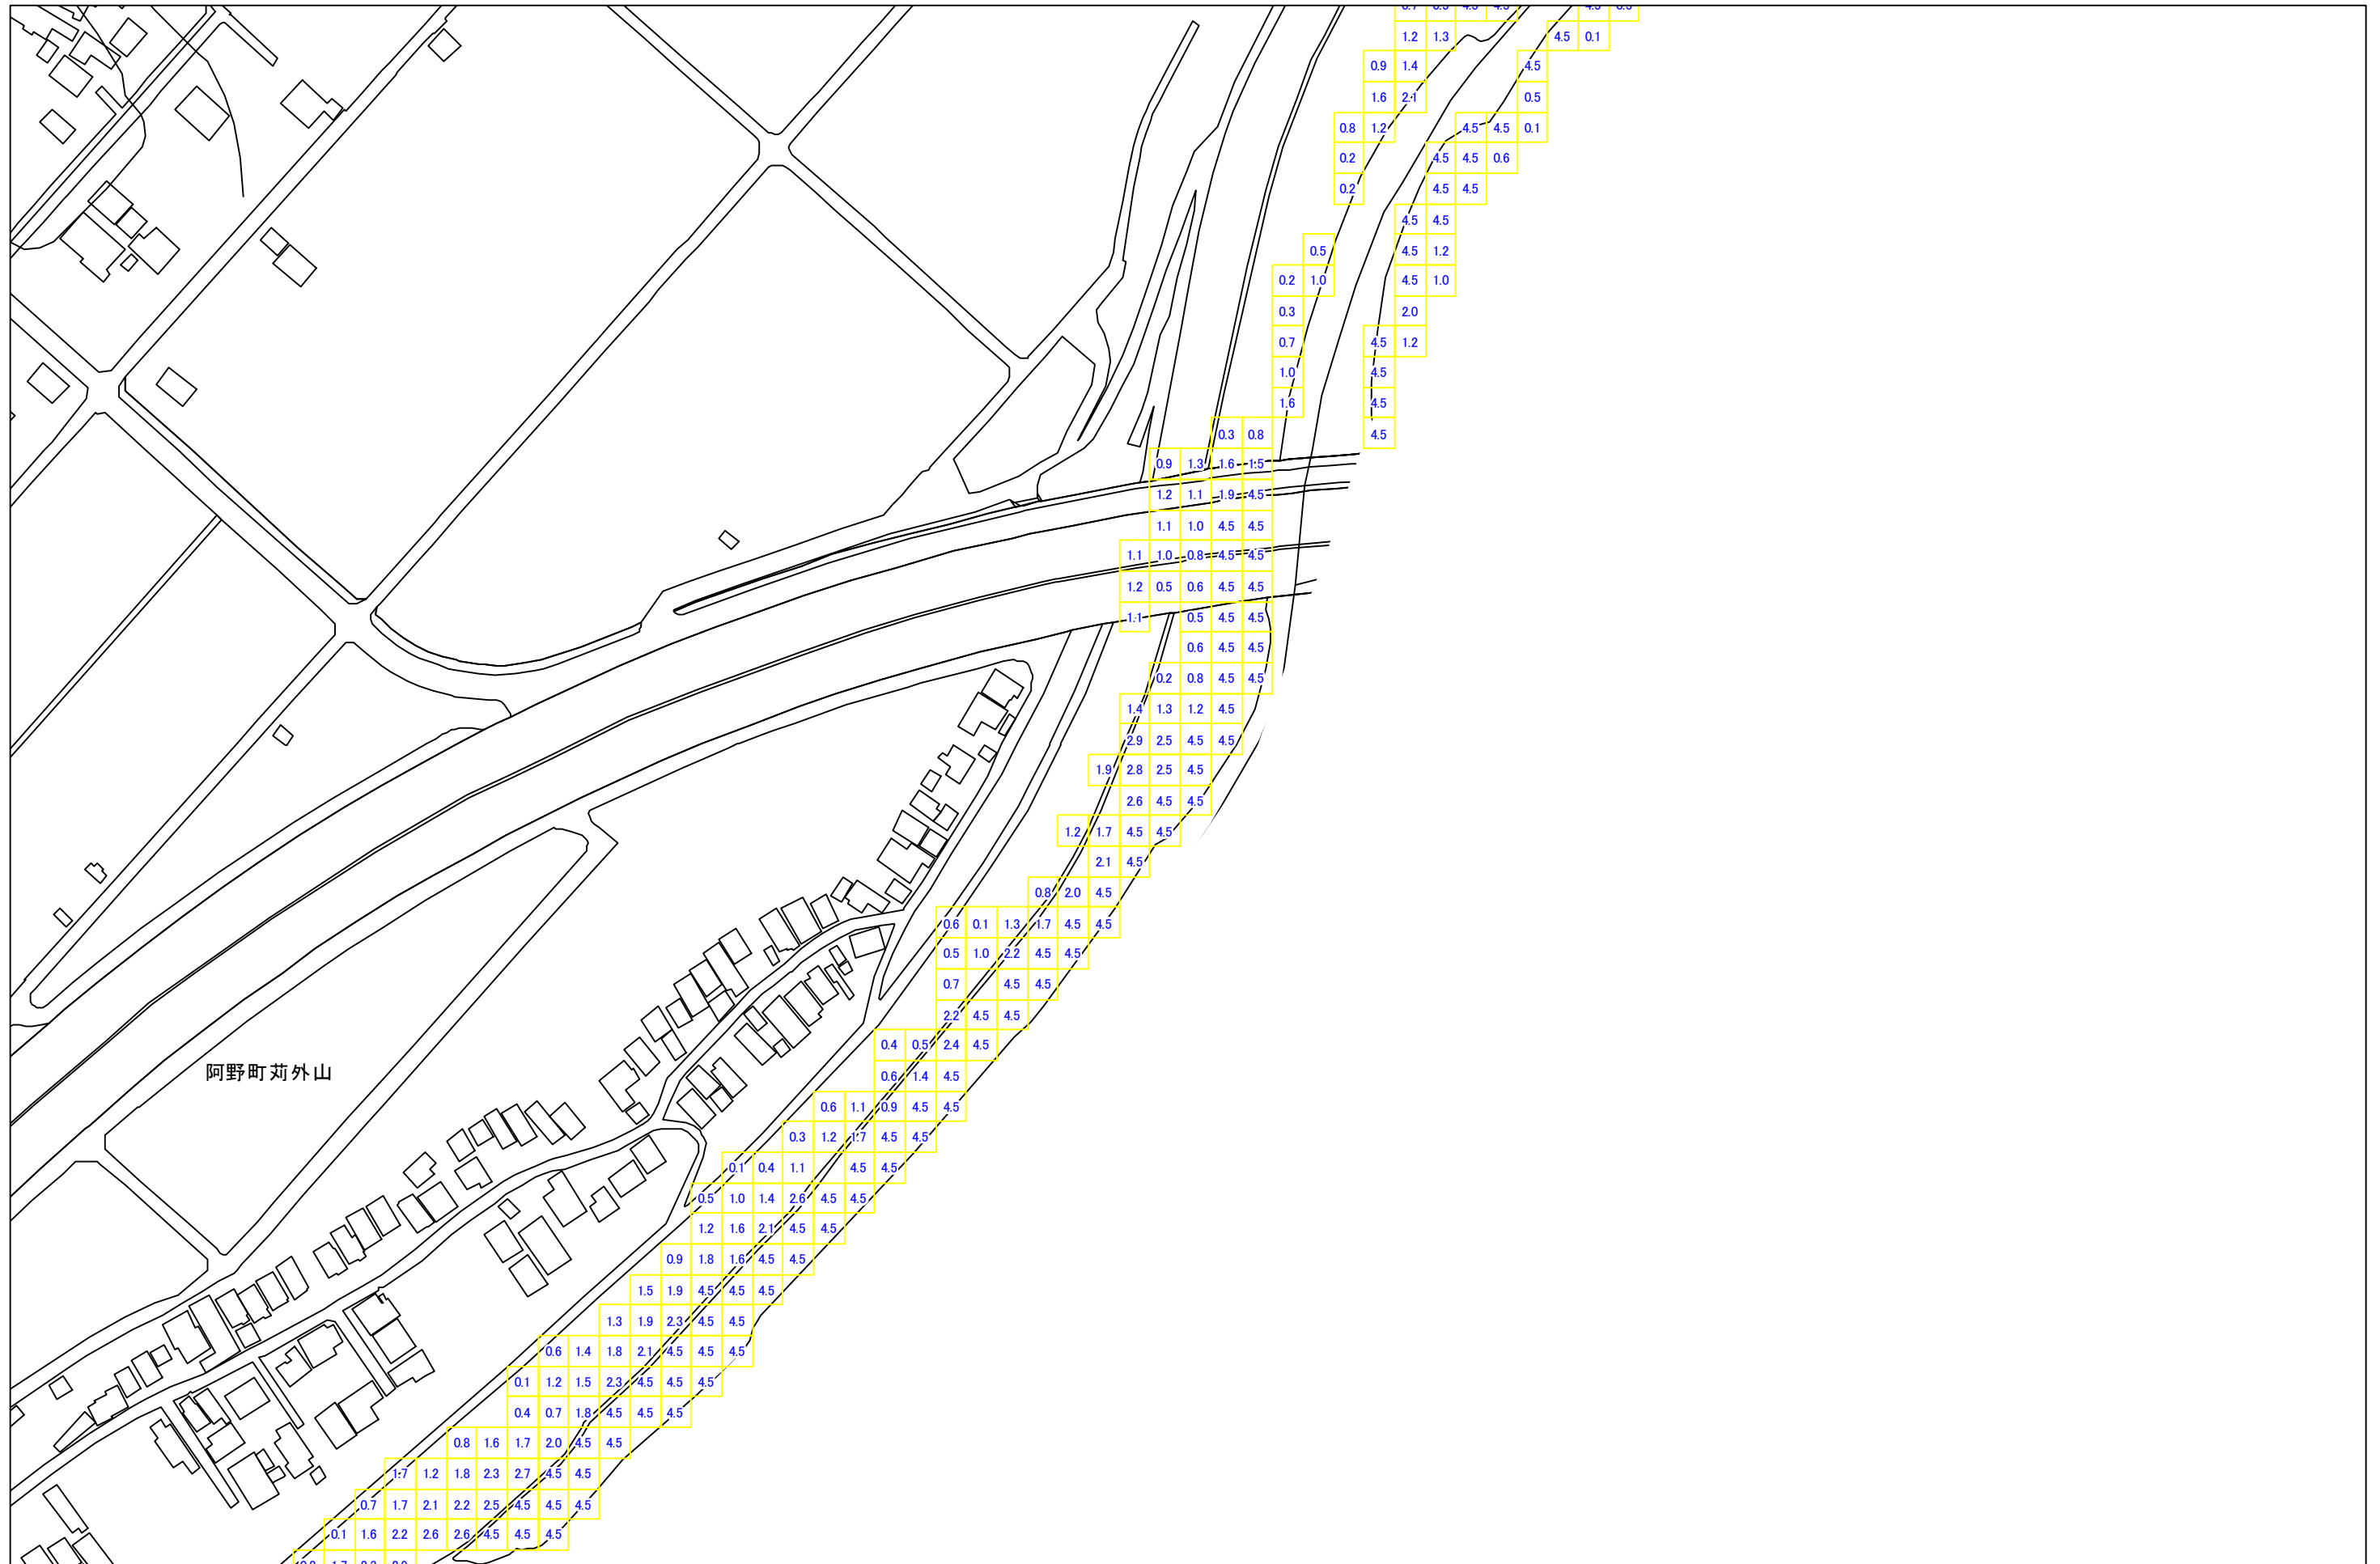

愛知県高潮浸水想定区域図

豊明市 004

阿野町苧外山