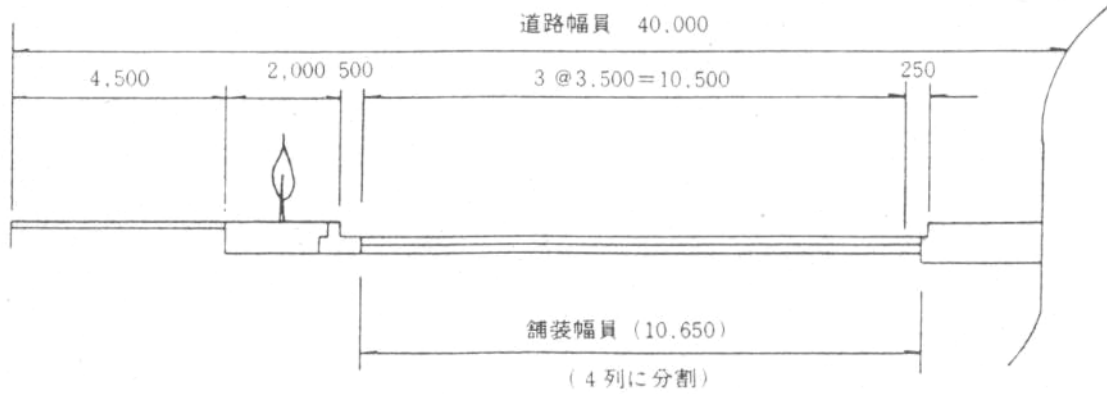

exp 2 6車線の場合