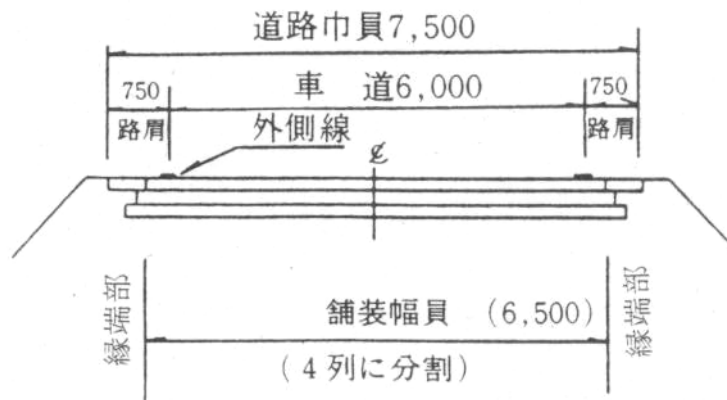

exp 1 2車線道路の場合