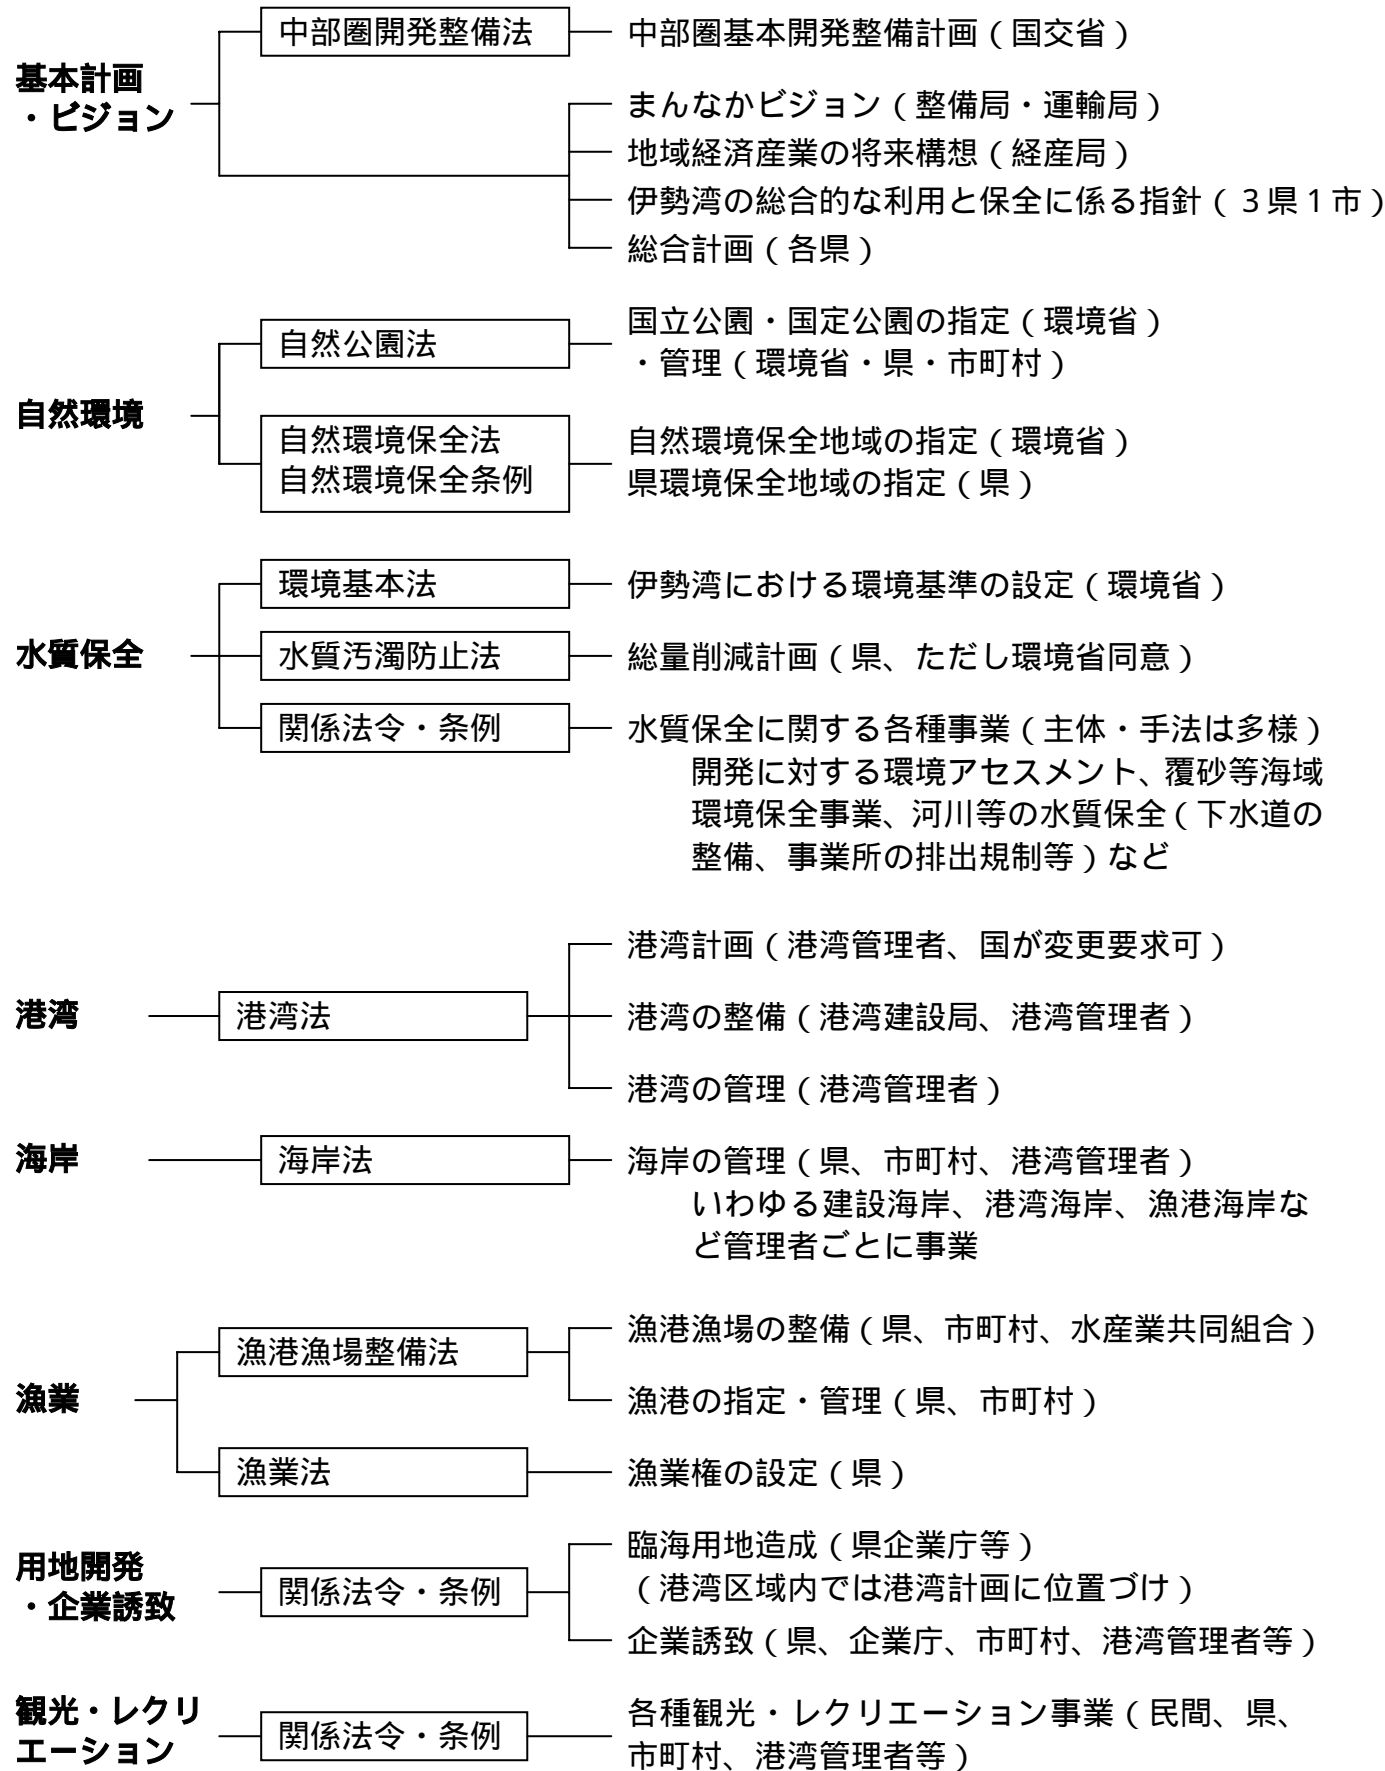

現行の伊勢湾の管理に関する施策の体系

道州制の下での伊勢湾の管理に関する施策の体系（イメージ）