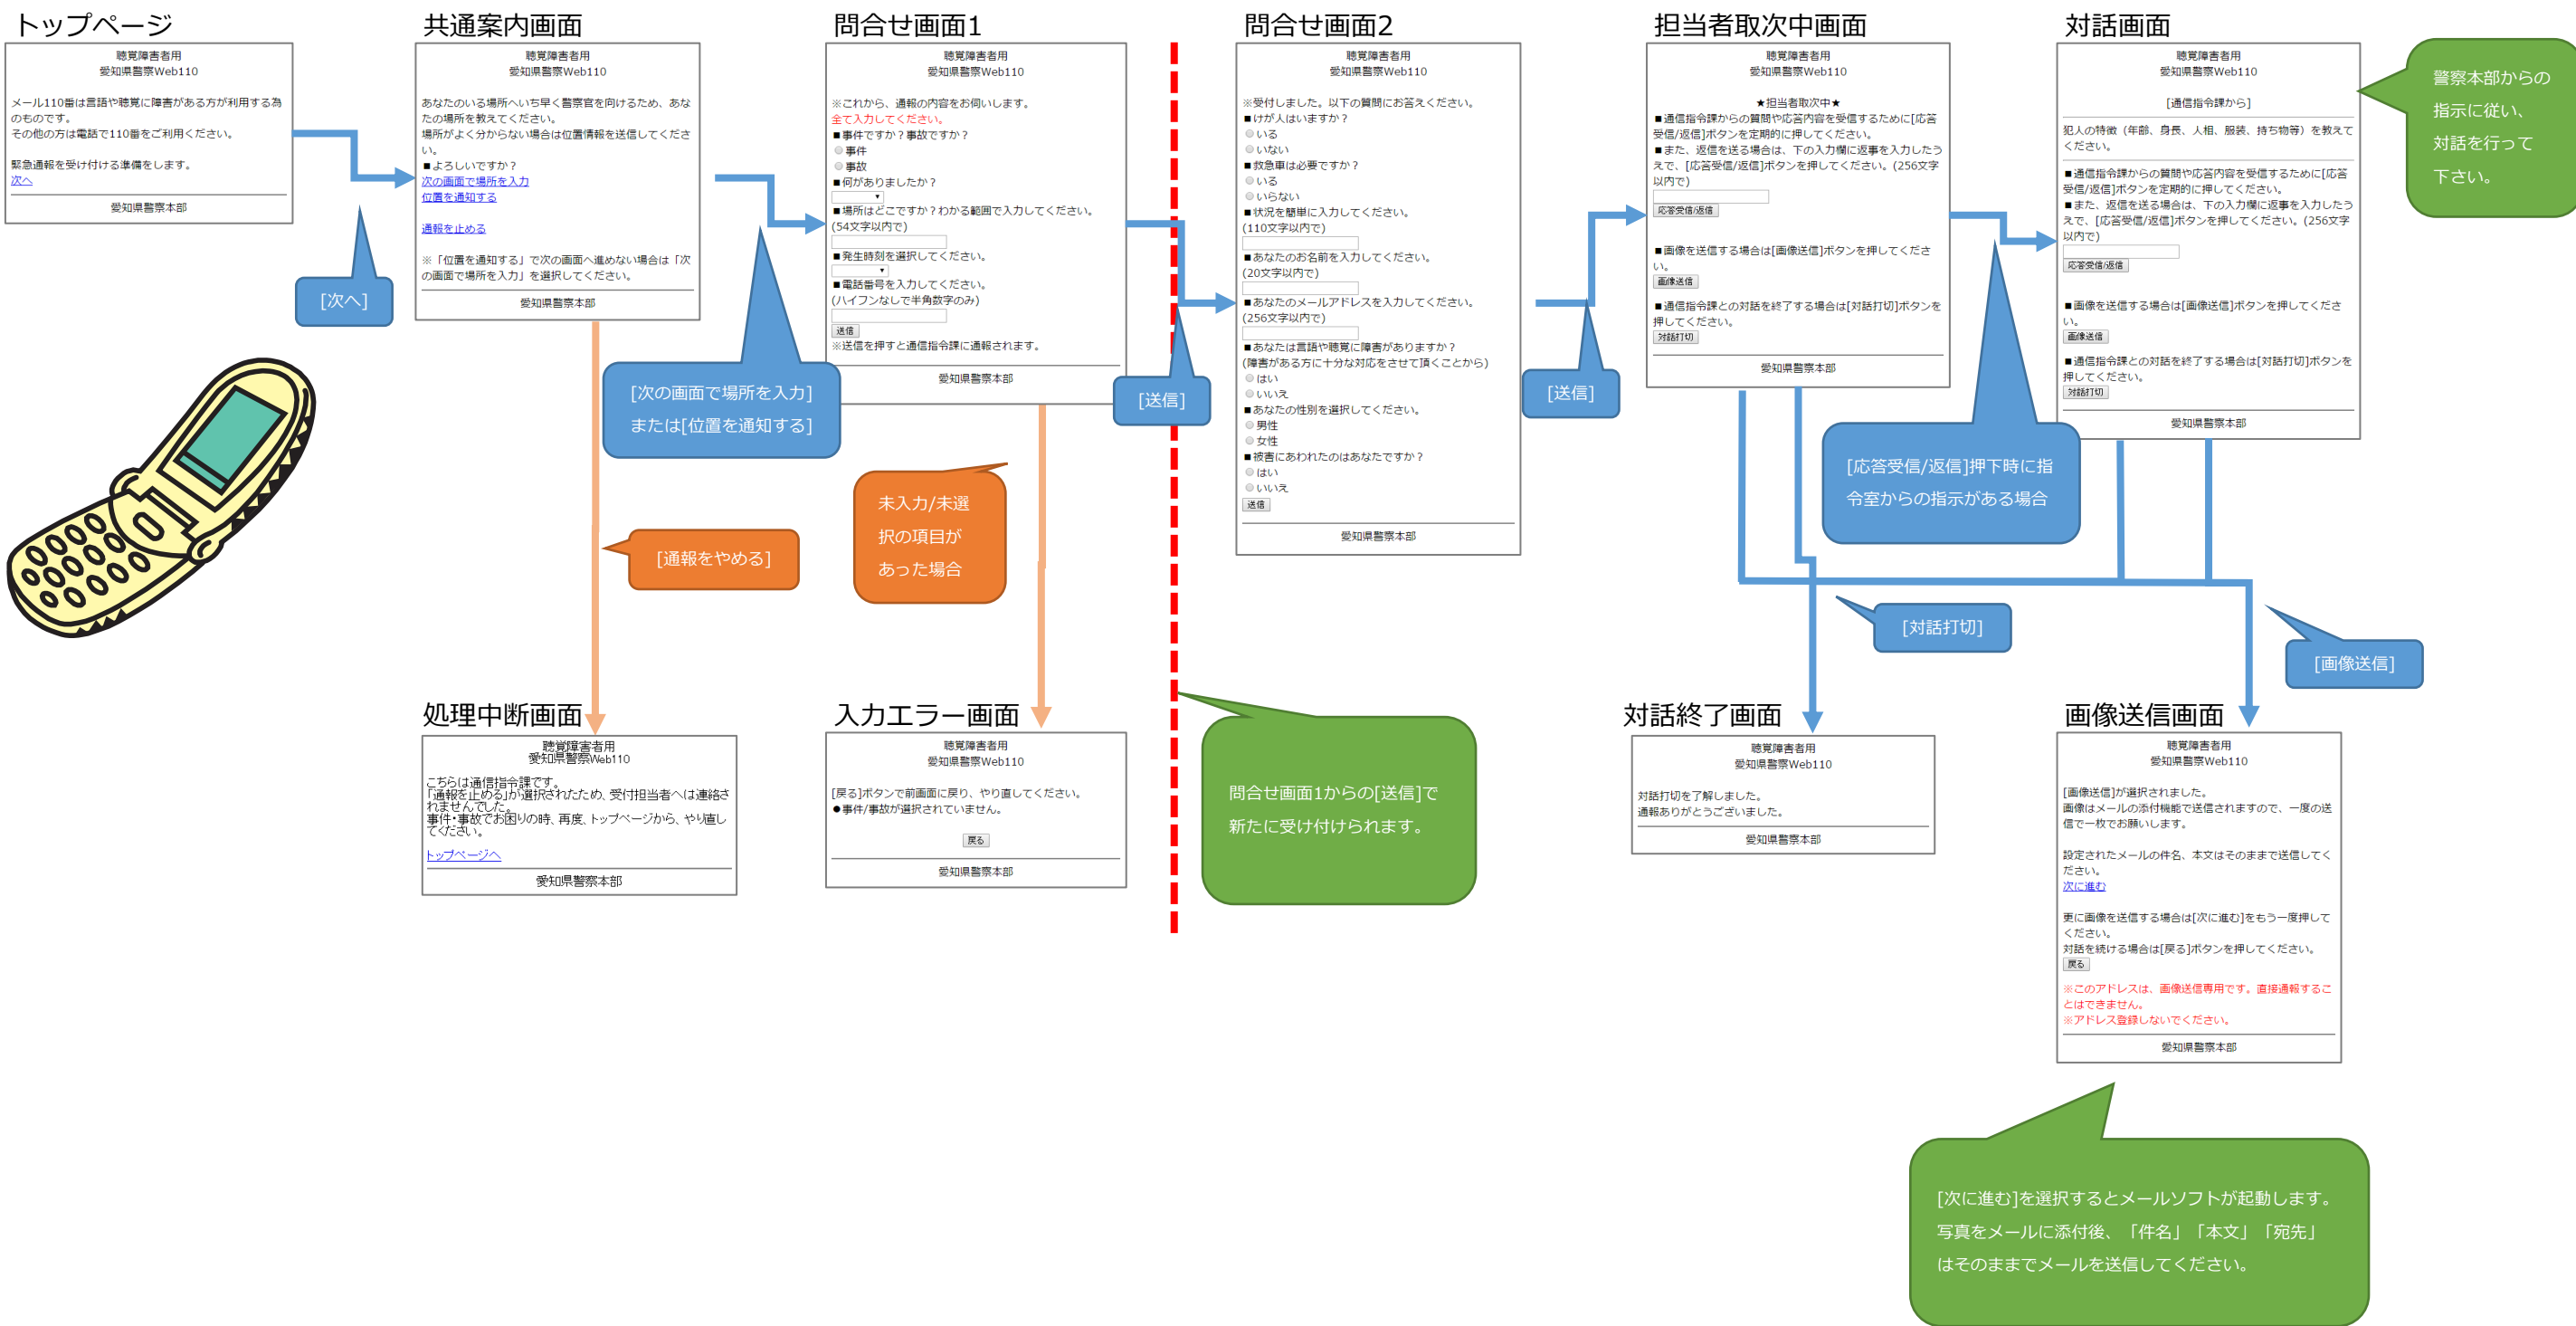

フィーチャーフォンでの簡単な操作手順を示します。下記アドレスを入力し、トップページを表示します。

<http://www.ap-web110.jp>

愛知県警察本部 地域部 通信指令課
問合せ先 : (052)951-1611 (内線3633)