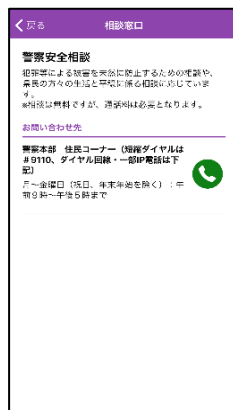

○ その他の機能

防犯ブザー機能

動画コーナー

県警HP・ツイッター連携

ぼったくり川柳

各種相談窓口

イマココ（現在地の送信）

TOP画面の「イマココ」ボタンをタップすると、予め登録した家族や友達に現在地を送信する機能。

〈使用例〉

- 学校等からの帰宅時連絡
- 旅行先等での待ち合わせ
- 災害時の現在地連絡 等

※通信状況等に影響されます。