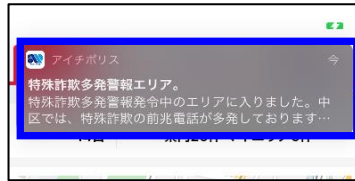

iOS端末の方は
(iPhone等)

Android端末
の方は

他にもこんな機能があるよ！

○ プッシュ通知機能で防犯情報等をお知らせ！

あらかじめ登録されたエリア（特殊詐欺前兆電話多発エリア等）にアプリ利用者が入ると、そのエリアの防犯情報等を自動でお知らせします。

また、緊急情報をアプリTOPページに継続表示してお知らせします。

プッシュ通知

緊急情報の継続表示

○ その他の機能

防犯ブザー機能

動画コーナー

県警HP・ツイッター連携

ぼったくり川柳

各種相談窓口

イマココ（現在地の送信）

TOP画面の「イマココ」ボタンをタップすると、予め登録した家族や友達に現在地を送信する機能。