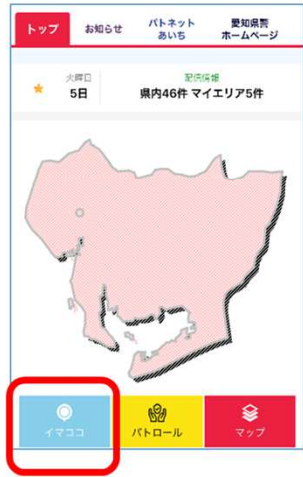

イマココ情報

愛知花子さんが現在地を発信しました。
イマココ!!
〇日〇時〇分

～イマココ機能～
事前に登録した相手に
現在地を連絡できる。

子育ての
”安心”に。

～パトネットあいち～

不審者情報、犯罪情報等、
警察の発信がリアルタイムに届く。

※画像はイメージです。

ダウンロードはこちらから

※本アプリは無料で利用できますが、ダウンロード及び利用時にはデータ通信料がかかります。
※Apple及びAppleのロゴは、米国およびその他の国で登録されたApple Inc.の商標です。
※Apple Storeは、Apple Inc.のサービスマークです。
※Google Play及びGoogle Play ロゴは、Google LLC の商標です。

App Store
からダウンロード

Google Play
で手に入れよう

アイチポリス の機能紹介

☆イマココ機能

事前登録した相手に現在地を連絡できます。
例えば…子供の帰宅時に親へ現在地を送信！
待ち合わせ等で現在地を相手に送信！

送

宛先を確認
して送信！

受

※画面はイメージです

☆パトネットあいち