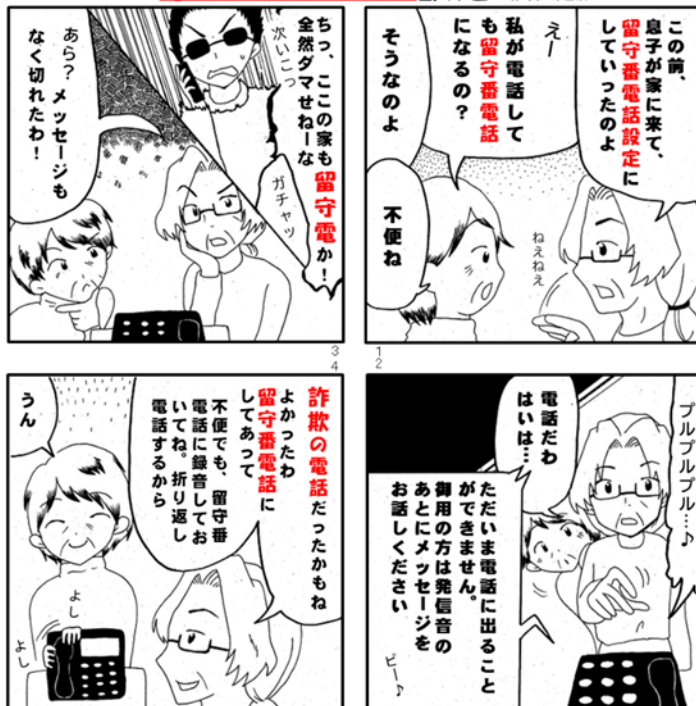

常時留守番電話設定

作-愛知県警察

「相手を確認してから」電話に出て！