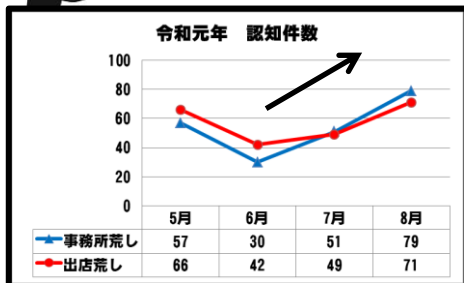

地域安全対策ニュース

愛知県警察本部
生活安全総務課

令和元年8月末(暫定値)犯罪発生状況

令和元年8月末(暫定値)の愛知県内における刑法犯認知件数は33,460件で、前年同期に比べ3,518件(9.5%)減少しています。

ひったくり、性犯罪は先月より減少しているものの、8月末の累計では前年同期に比べ依然増加しています。

先月、全国ワースト3位の侵入盗は今月も 全国ワースト3位、全国ワースト4位の住宅対象侵入盗は 全国ワースト5位となっています。(住宅対象侵入盗は平成19年から30年まで12年連続全国ワースト1位です)

令和元年	刑法犯	侵入盗	住宅対象侵入盗	うち)空き巣	うち)忍込み	うち)居空き	自転車盗	オートバイ盗
8月末	33,460	2,693	1,289	922	313	54	6,507	421
前年同期比	-3,518	-733	-710	-530	-152	-28	-275	-93
(暫定値)	-9.5%	-21.4%	-35.5%	-36.5%	-32.7%	-34.1%	-4.1%	-18.1%
	自動車関連窃盗	自動車盗	車上ねらい	部品ねらい	ひったくり	自動販売機ねらい	強盗	性犯罪
認知件数(件)	3,025	487	1,635	903	88	361	80	258
増減(件)	-1,019	-104	-357	-558	+8	-141	-1	+14
増減比(%)	-25.2%	-17.6%	-17.9%	-38.2%	+10.0%	-28.1%	-1.2%	+5.7%

※住宅対象侵入盗～空き巣、忍込み、居空きの合計 ※性犯罪～強制性交等、強制わいせつの合計 ※本統計資料の数値は暫定値であり令和2年2月1日に確定します。

事務所荒し・出店荒しが増加中!

事務所・店舗内に現金を保管しない

- ・閉店後の事務所・店舗内に現金を保管しないようにしましょう。
- ・「現金を保管していません」等の表示を出入口に表示しましょう。
- ・やむを得ず金庫等で現金を保管する場合は、防犯性の高い金庫を設置し、固定するなどの対策をしましょう。

店舗出入口、窓等の対策

- ・扉、窓は2ロック以上に確実に施錠しましょう。
- ・警報装置を活用し、周囲に侵入を知らせましょう。
- ・ガラス・シャッター等に、防犯性能の高い建物部品(CP建物部品等)を活用しましょう。

機械警備の導入・防犯カメラの設置

- ・機械警備を導入し、早期に異常を知らせましょう。
- ・防犯カメラを設置し、撮影していることを明示するプレートをつけましょう。