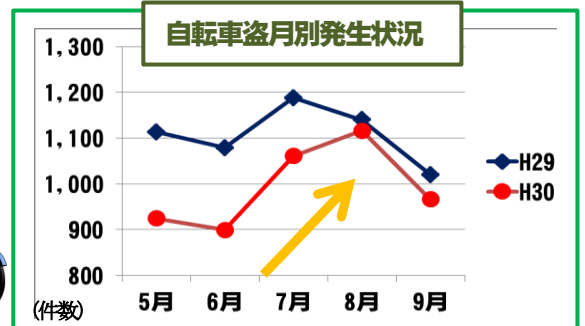

地域安全対策ニュース

愛知県警察本部
生活安全総務課

令和元年6月末(暫定値)犯罪発生状況

令和元年6月末(暫定値)の愛知県内における刑法犯認知件数は24,555件で、前年同期に比べ2,641件(9.7%)減少しています。しかし、ひったくり、性犯罪は増加しています。

侵入盗は先月と同じく 全国ワースト2位、そして平成19年から平成30年まで12年連続全国ワースト1位の住宅対象侵入盗は6月末現在、全国ワースト4位 です。

令和元年	刑法犯	侵入盗	住宅対象侵入盗	うち)空き巣	うち)忍込み	うち)居空き	自転車盗	オートバイ盗
6月末	24,555	1,981	979	692	245	42	4,499	326
前年同期比	-2,641	-691	-586	-423	-139	-24	-106	-80
(暫定値)	-9.7%	-25.9%	-37.4%	-37.9%	-36.2%	-36.4%	-2.3%	-19.7%
	自動車関連窃盗	自動車盗	車上ねらい	部品ねらい	ひったくり	自動販売機ねらい	強盗	性犯罪
認知件数(件)	2,371	390	1,312	669	76	214	56	178
増減(件)	-594	-18	-201	-375	+20	-139	-9	+1
増減比(%)	-20.0%	-4.4%	-13.3%	-35.9%	+35.7%	-39.4%	-13.8%	+0.6%

※住宅対象侵入盗～空き巣、忍込み、居空きの合計 ※性犯罪～強制性交等、強制わいせつの合計 ※本統計資料の数値は暫定値であり令和2年2月1日に確定します。

自転車盗が増える季節 !?

右のグラフをご覧ください →
過去2年の、この季節に発生した自転車盗難被害です。
これを見ると7月、8月に多く発生しています。

あっ、自転車がない!とならないために

無施錠は狙われる

被害の約6割が無施錠です
短時間でもカギかけを!