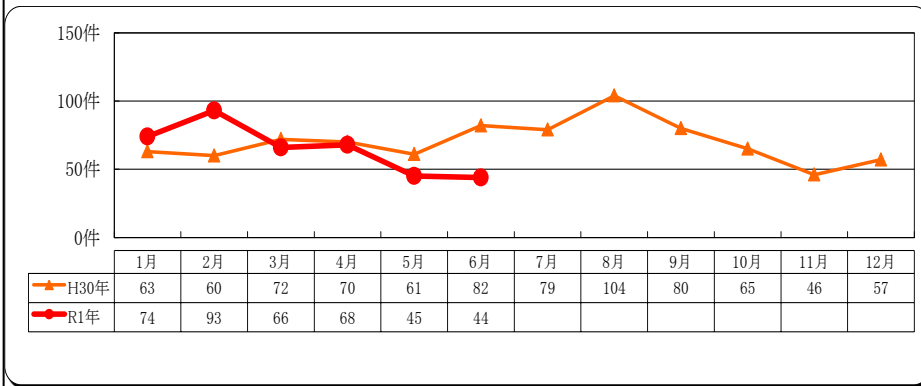

地域安全対策ニュース

愛知県警察本部
生活安全総務課

自動車盗発生状況（令和元年6月末）

愛知県内における自動車盗は、6月末現在で390件と前年同期と比較して18件（4.4%）減少しています。

特徴として、**プリウス**、**ランドクルーザー**、**レクサスRX**といった車種に被害が集中しています。

月別発生状況

盗難被害車種別比率

ランキング	平成31年1月～令和元年6月盗難被害台数	比率
1	プリウス	27.0%
2	ランドクルーザー	11.4%
3	レクサスRX	7.2%
4	レクサスLS	5.2%
5	レクサスLX	4.7%