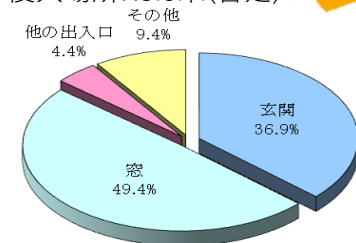

ドロボウの多くは「窓」から侵入しています。
暑い時期は、換気・通気のために開けている「窓」
がねらわれています！！

侵入場所R8.5末(暫定)