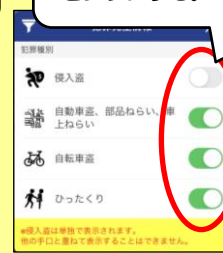

今回はマップ機能の「**犯罪発生情報の表示方法**」について、ご紹介します。

ご自宅付近、外出先や勤務先などの発生情報等を確認し、自主安全行動の参考としてください。

マップ機能（犯罪発生情報）の表示方法

〈TOP画面〉

「犯罪発生情報」の手口選択画面が表示

表示したい手口のボタンをタップする。

〈表示される手口〉

「侵入盗」「自動車盗・車上ねらい・部品ねらい」「自転車盗」「ひったくり」

〈表示される情報〉

- ・「パトネットあいち」の配信内容
- ・統計情報（過去3ヶ月、1年）

「X」をタップすると、選択した手口の発生情報がマップに表示されます。

「**侵入盗**」と「**他の手口**」は、表示する単位が異なるため、**同時に表示できません**。

- ※「侵入盗」：町丁目（大字単位）
（例）中区三の丸
- 「その他の手口」：町丁目（小字単位）
（例）中区三の丸二丁目

アプリのインストールは、iPhone 等の方は『App Store (iOS)』、Android 端末の方は『Google Play』等で、「アイチポリス」を検索してください。