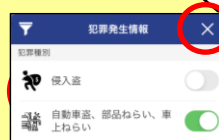

今回はマップ機能の「**犯罪発生情報の表示方法**」について、ご紹介します。

ご自宅付近、外出先や勤務先などの発生情報等を確認し、自主安全行動の参考としてください。

マップ機能（犯罪発生情報）の表示方法

〈TOP画面〉

「犯罪発生情報」の手口選択画面が表示

表示したい手口のボタンをタップする。

〈表示される手口〉

「侵入盗」「自動車盗・車上ねらい・部品ねらい」「自転車盗」「ひったくり」

〈表示される情報〉

- ・「パトネットあいち」の配信内容
- ・統計情報（過去3ヶ月、1年）

「X」をタップすると、選択した手口の発生情報がマップに表示されます。

「**侵入盗**」と「**他の手口**」は、表示する単位が異なるため、**同時に表示できません**。

- ※「侵入盗」：町丁目（大字単位）
（例）中区三の丸
- 「その他の手口」：町丁目（小字単位）
（例）中区三の丸二丁目

アプリのインストールは、iPhone 等の方は『App Store (iOS)』、Android 端末の方は『Google Play』等で、「アイチポリス」を検索してください。