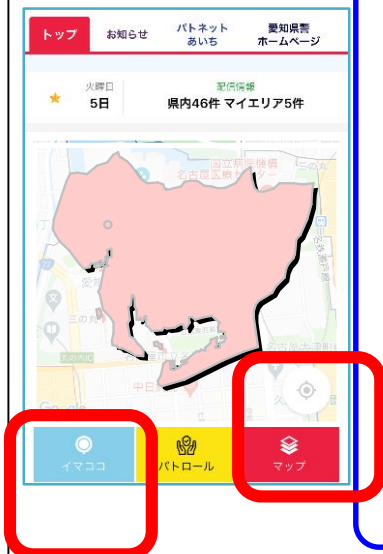

#### 不審者情報(〇〇警察署)

- 発生日時  
〇月〇日(金)午後〇時〇分頃
- 発生場所  
〇〇区〇〇4丁目先路上
- 状況  
男が下校中の女子児童に対し「お菓子をあげるからついておいで」と声を掛けた
- 不審者等  
男1名、50歳位、中肉、黒色キャップ帽、黒色長袖シャツ

地図で見る

共有

# 防犯に役立つ情報は「アイチポリス」から

iOS 端末はこちら

Android 端末はこちら

# ☆マップ機能

不審者情報、犯罪発生情報、交通重大事故発生情報、交番、こども110番の家等がマップ表示されます。

(マップはイメージです)

# ☆イマココ機能

事前登録した相手に現在地を連絡できます。  
例) 子供の帰宅時に親へ現在地を送信！  
例) 待ち合わせ等で現在地を相手に送信！

送

宛先を確認して送信！

受