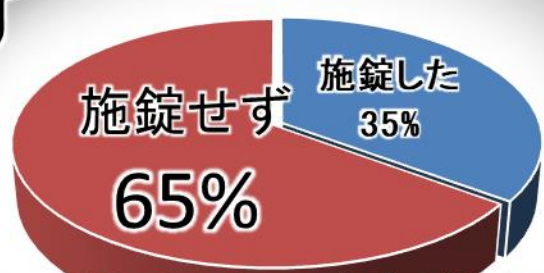

地域安全対策ニュース

愛知県警察本部
生活安全総務課

令和4年10月末(暫定値)の犯罪発生状況

	刑法犯 総数	侵入盗	住宅対象 侵入盗	事務所荒し	出店荒し	自動車盗	自転車盗	性犯罪
認知件数 (件)	34,084	2,079	861	200	301	735	7,014	287
増減 (件)	+2,948	+295	-12	-19	+119	+114	+1,359	+6
増減比 (%)	+9.5%	+16.5%	-1.4%	-8.7%	+65.4%	+18.4%	+24.0%	+2.1%

Check Point!

特殊詐欺

※性犯罪は、強制的性交等罪及び強制わいせつ罪の合計です。 ※増減・増減比は前年同期比。
※実質被害総額は、被害総額にキャッシュカード手交型被害における事後被害の窃取額を加算した金額。千円以下は切り捨て。

認知件数 (件)	754	実質 被害総額 (万円)	146,218
増減 (件)	± 0	増減 (万円)	+23,931
増減比 (%)	± 0.0%	増減比 (%)	+19.6%

今月の **チェックポイント** ✓

自転車盗が増加!

令和4年10月中だけで約1,000件の自転車盗が発生!
外出先でも自宅でも、自転車を停める時には必ず鍵かけをし、「ツーロック」で更に厳重な対策を心がけましょう!

忘れてるよ!

鍵かけ

自転車の

愛知県内の自転車盗、盗難時6割以上が無施錠!