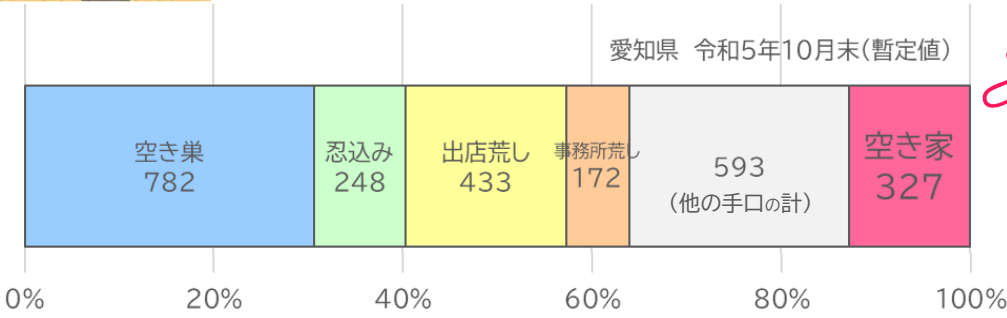

Check point! 特殊詐欺

認知件数 (件)	1,134	被害額 (円)	約23億106万
増減 (件)	+379	増減 (円)	+約8億128万
増減比 (%)	+50.2%	増減比 (%)	+53.4%

※性犯罪は、不同意性交等罪及び不同意わいせつ罪の合計です。 ※増減・増減比は前年同期比
※被害額については、キャッシュカード手渡し型被害による事後引き出し額を含む。千円以下は切り捨て

今月のチェックポイント ✓

特殊詐欺被害が多発

警察官を名乗る犯人に「あなたのお金を確認する」と言われ、犯人の指示で、**ネットバンキングの口座を開設し、お金を送金させられていた...**という被害がありました。留守番電話設定にするなどの**【犯人と話さない対策】**をとりましょう!

不審な電話のハナシは聞かせる!

Topics 空き家が狙われている

令和5年10月末現在の「空き家」を狙った窃盗被害(※)の認知件数は327件、侵入盗の約13%を占めています。自宅と同様、確実な施錠、複数の防犯対策を組み合わせるなどの防犯対策をとりましょう。また、自治体やご近所の方の『見守る力』が被害防止につながります。

侵入盗手口の発生割合 (※) 侵入窃盗その他のうち発生場所「空き家」を集計

「安心」して暮らせる「安全」な愛知に向けて

地域安全対策ニュース ～名古屋市～

NO. 11

令和5年11月10日

愛知県警察本部
生活安全総務課

令和5年10月末(暫定値)の犯罪発生状況

	刑法犯 総数	侵入盗	住宅対象 侵入盗	事務所荒し	出店荒し	自動車盗	自転車盗	性犯罪
認知件数 (件)	16,530	668	291	35	137	237	4,386	185
増減 (件)	+2,410	+78	+29	-35	+57	-89	+1,146	+68
増減比 (%)	+17.1%	+13.2%	+11.1%	-50.0%	+71.3%	-27.3%	+35.4%	+58.1%