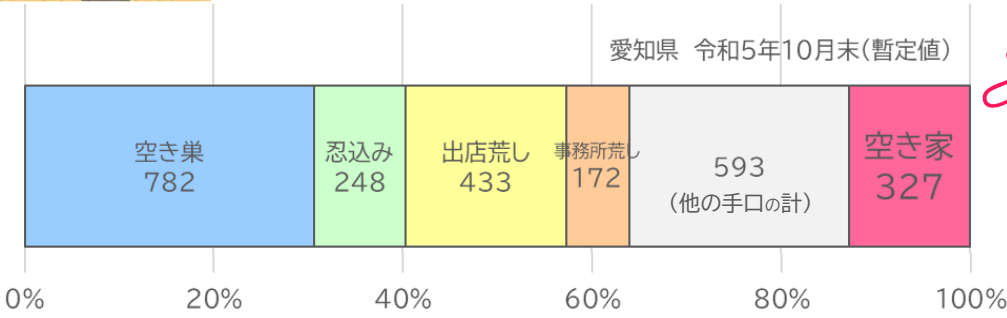

**今月のチェックポイント** ✓

## Topics 空き家が狙われている

令和5年10月末現在の「空き家」を狙った窃盗被害(※)の認知件数は327件、侵入盗の約13%を占めています。自宅と同様、確実な施錠、複数の防犯対策を組み合わせるなどの防犯対策をとりましょう。また、自治体やご近所の方の『見守る力』が被害防止につながります。

侵入盗手口の発生割合 (※) 侵入窃盗その他のうち発生場所「空き家」を集計