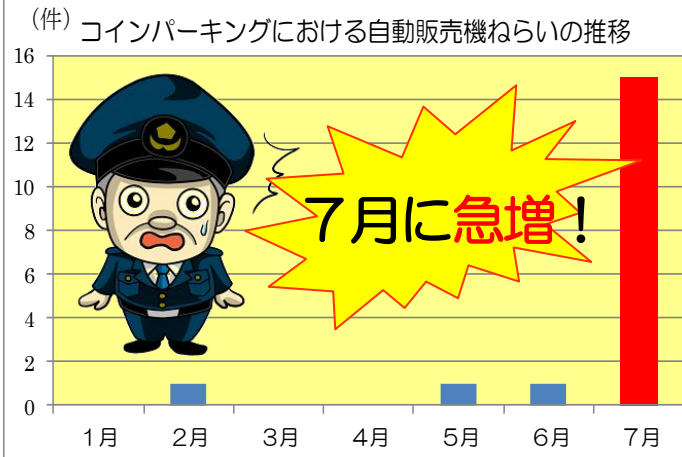

地域安全対策ニュース

愛知県警察本部
生活安全総務課

コインパーキングの精算機を 狙った被害が急増中！

7月に入ってから、コインパーキングの精算機を狙った自動販売機ねらいの被害が急増しています。被害は、西区、中村区など名古屋市内に集中していますが、今後被害エリアが広がっていくことが予想されます。被害の未然防止に努めて頂きますようお願いいたします。

～対策～

- ◆売り上げ状況を管理し、小まめに集金をしましょう！
- ◆開口部を強化し、ボール等を差し込まれないように対策を！
- ◆防犯カメラや警報装置を導入し、犯人を撃退しましょう！

情報報奨金制度実施中

★犯人情報をお知らせ下さい★

愛知県自動販売防犯対策協議会は、平成23年度から

○愛知県内で発生した自動販売機ねらい事件

○犯人検挙に結びついた情報

を両方満たす情報提供者に対して報奨金1万円を支払う報奨金制度を実施しています。

侵入盗の警戒も！

☆人気がない会社、防犯設備が整っていない施設等は、隙が多く侵入盗被害に遭う恐れがあります。鍵かけ、補助錠、事務所に現金を置かない、センサーライト、防犯カメラ等の対策もお願いいたします。