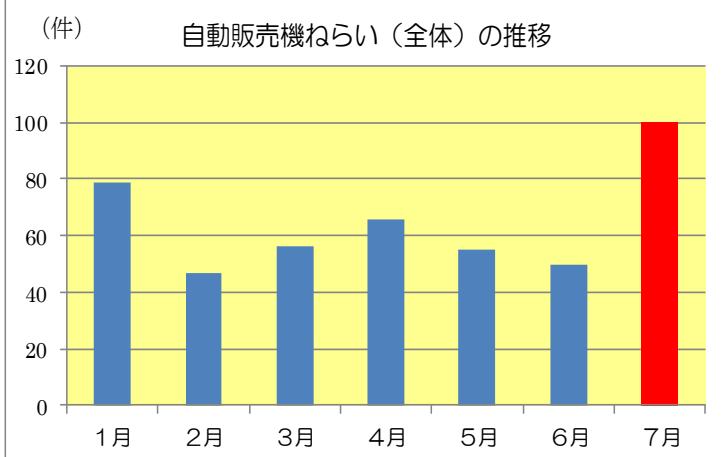

地域安全対策ニュース

愛知県警察本部
生活安全総務課

コインパーキングの精算機を 狙った被害が急増中！

7月に入ってから、コインパーキングの精算機を狙った自動販売機ねらいの被害が急増しています。被害は、西区、中村区など名古屋市内に集中していますが、今後被害エリアが広がっていくことが予想されます。被害の未然防止に努めて頂きますようお願いいたします。

～対策～

- ◆売り上げ状況を管理し、小まめに集金をしましょう！
- ◆開口部を強化し、ボール等を差し込まれないように対策を！
- ◆防犯カメラや警報装置を導入し、犯人を撃退しましょう！

情報報奨金制度実施中

★犯人情報をお知らせ下さい★

愛知県自動販売防犯対策協議会は、平成23年度から

○愛知県内で発生した自動販売機ねらい事件

○犯人検挙に結びついた情報

を両方満たす情報提供者に対して報奨金1万円を支払う報奨金制度を実施しています。

侵入盗の警戒も！

☆人気がない会社、防犯設備が整っていない施設等は、隙が多く侵入盗被害に遭う恐れがあります。鍵かけ、補助錠、事務所に現金を置かない、センサーライト、防犯カメラ等の対策もお願いいたします。