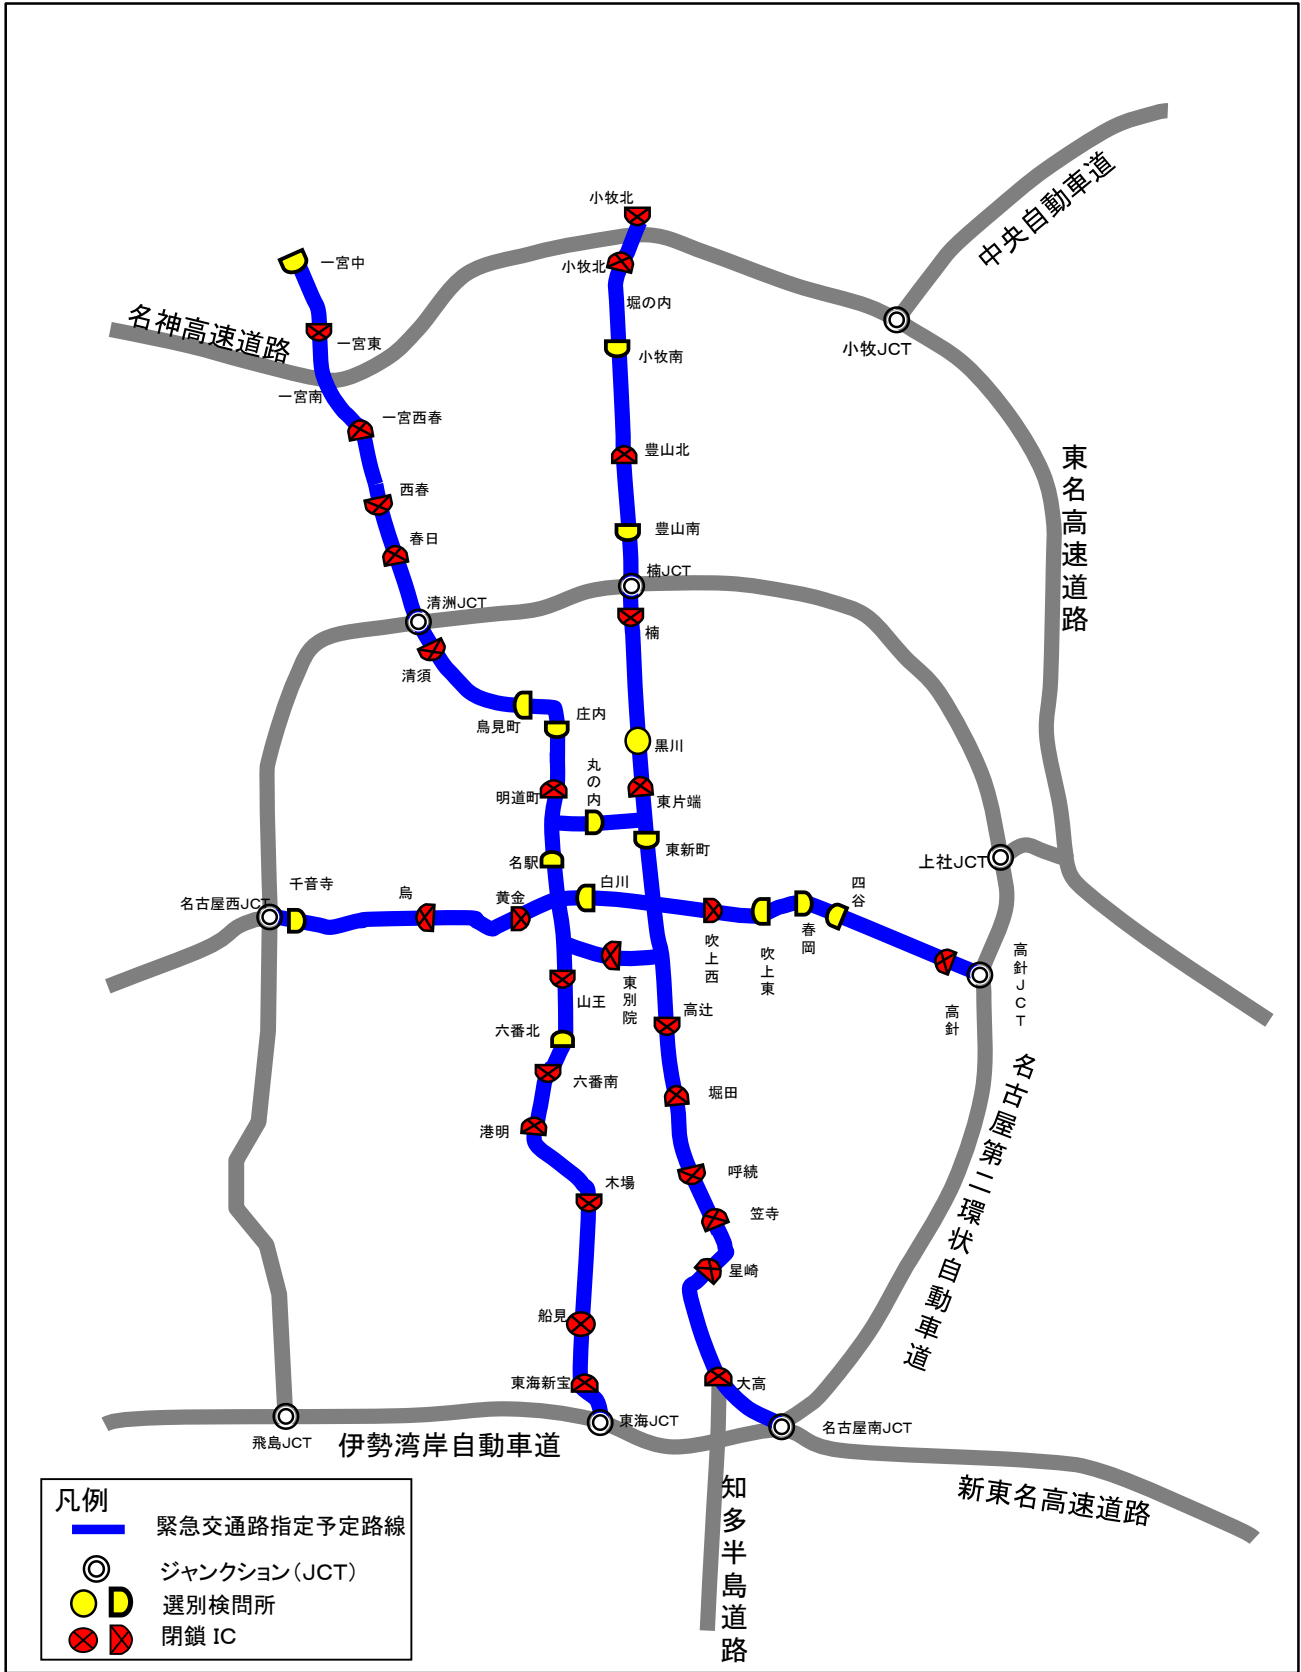

交通検問所位置図

(名古屋高速道路公社管理道路)

凡例	
	緊急交通路指定予定路線
	ジャンクション (JCT)
	選別検問所
	閉鎖 IC