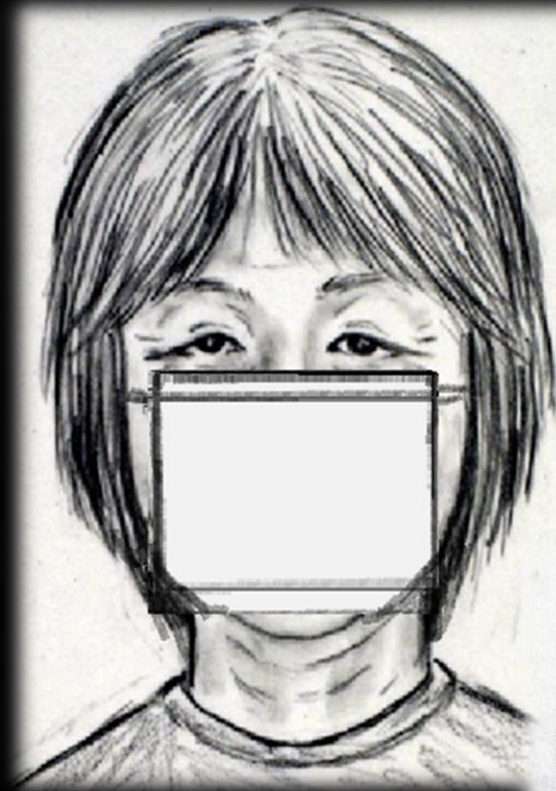

犯人逮捕へ情報を求めています！！

名古屋市西区稻生町5丁目主婦殺人事件

現在の予想似顔絵
(マスク着用)

左右どちらかの
手に怪我

身長
160cm位

当時40～
50歳位
(現在60～
70歳位)

B型の
女性

現在の予想似顔絵

髪型(当時)
黒色で肩までの長さ

靴のサイズ24cm

当時の似顔絵

捜査特別
報奨金 **300**万円(上限)

平成11年11月13日(土)の昼頃、名古屋市西区稻生町5丁目地内のアパートで主婦(当時32歳)が刃物様の凶器で殺害された事件が発生しました。

捜査特別報奨金制度に関する注意事項 (※詳細は、下記連絡先にお問い合わせ下さい。)

【資格者】被疑者の検挙又は事件の解決に結びつく情報を警察に通報された方です。