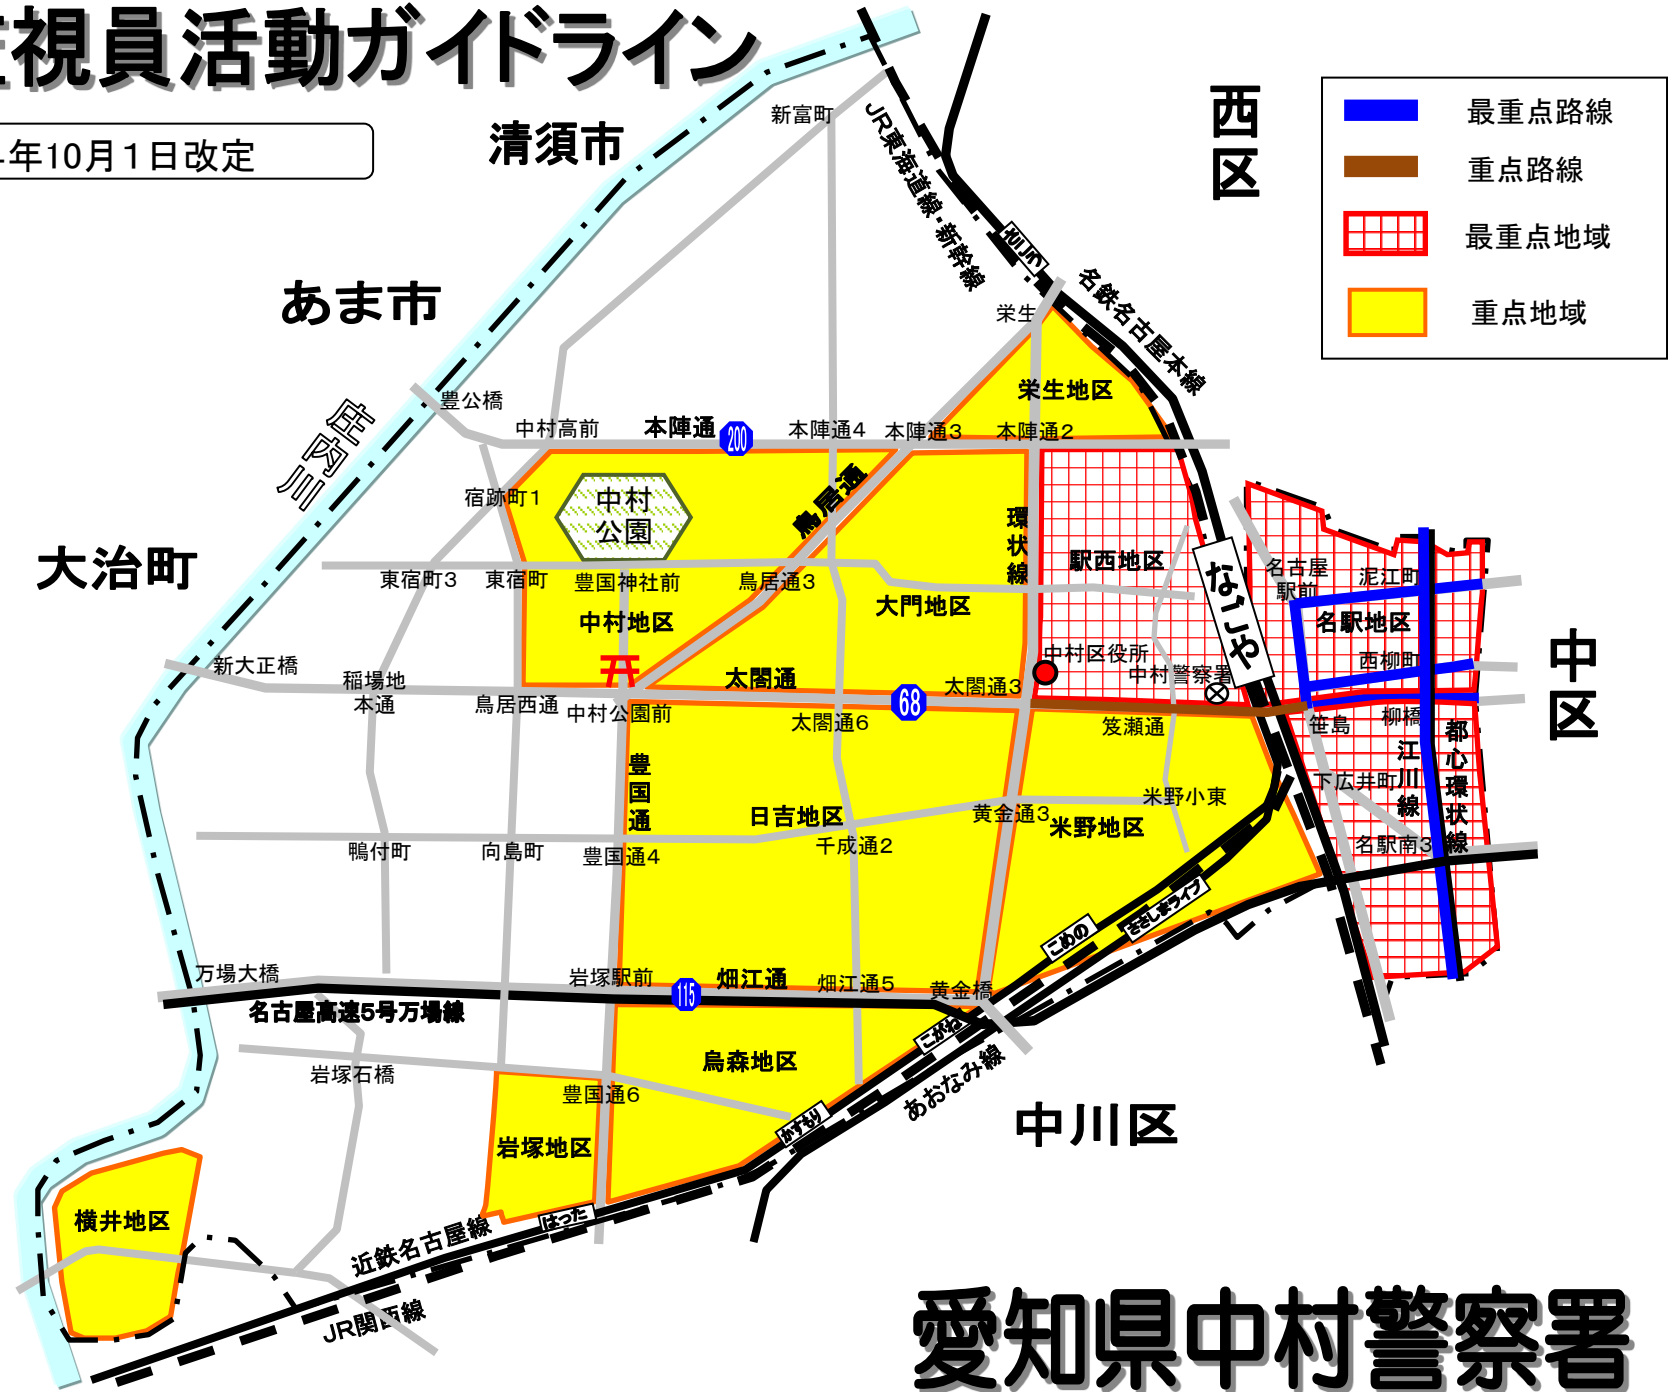

駐車監視員活動ガイドライン

令和4年10月1日改定

愛知県中村警察署