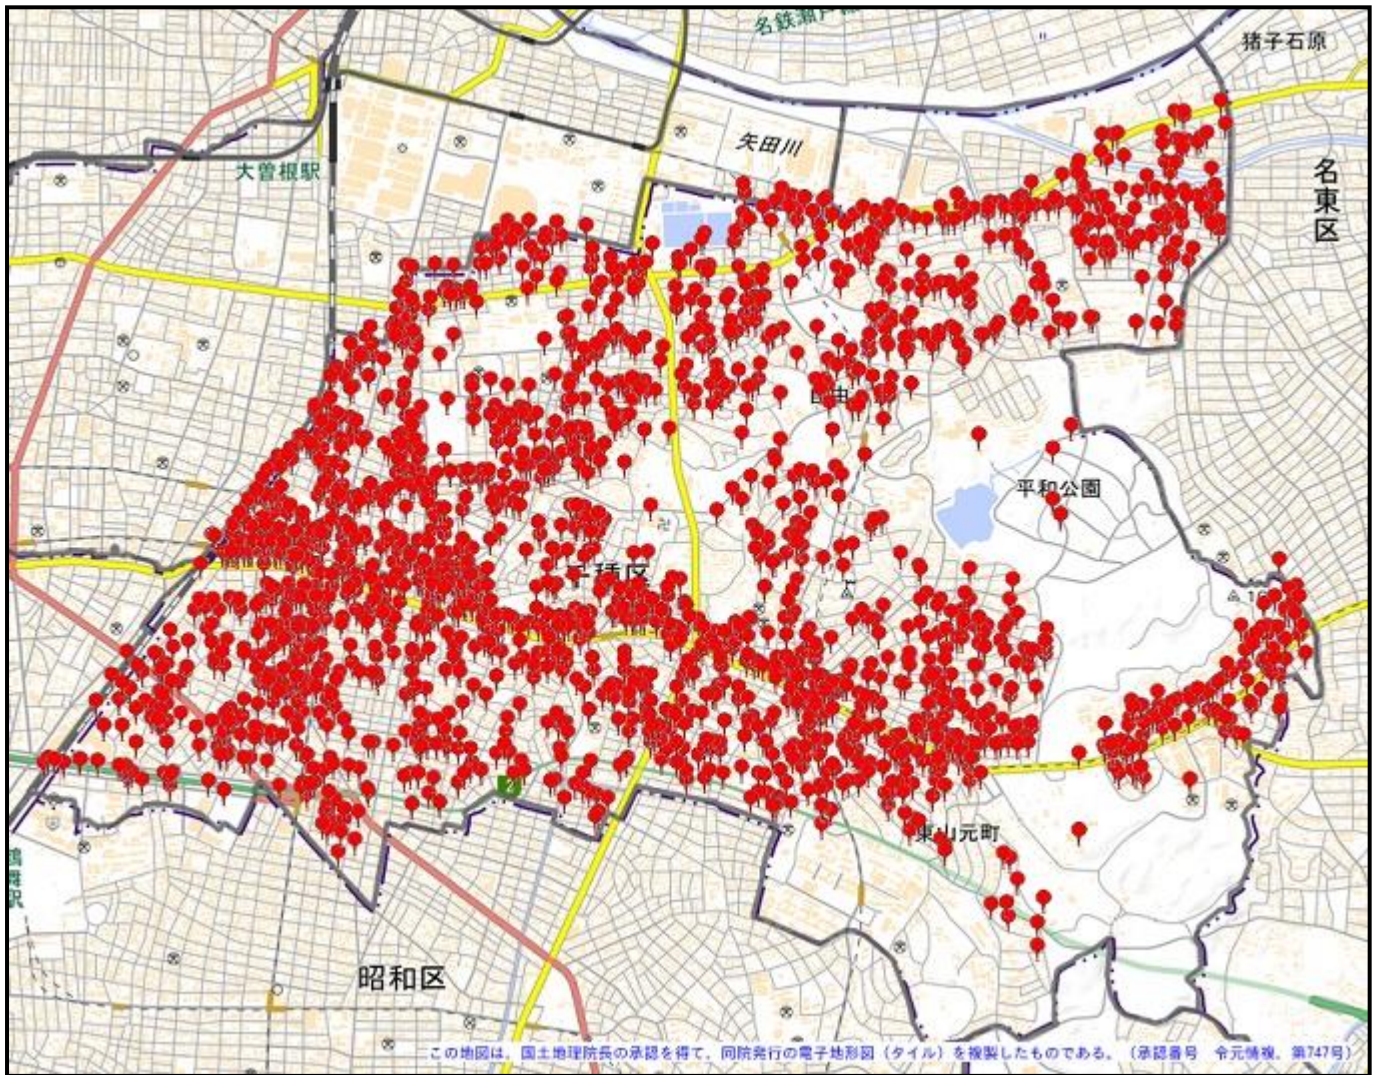

千種警察署

駐車監視員活動ガイドラインにおける確認標章の取付け状況

令和元年7月1日～令和2年6月30日 5,200件