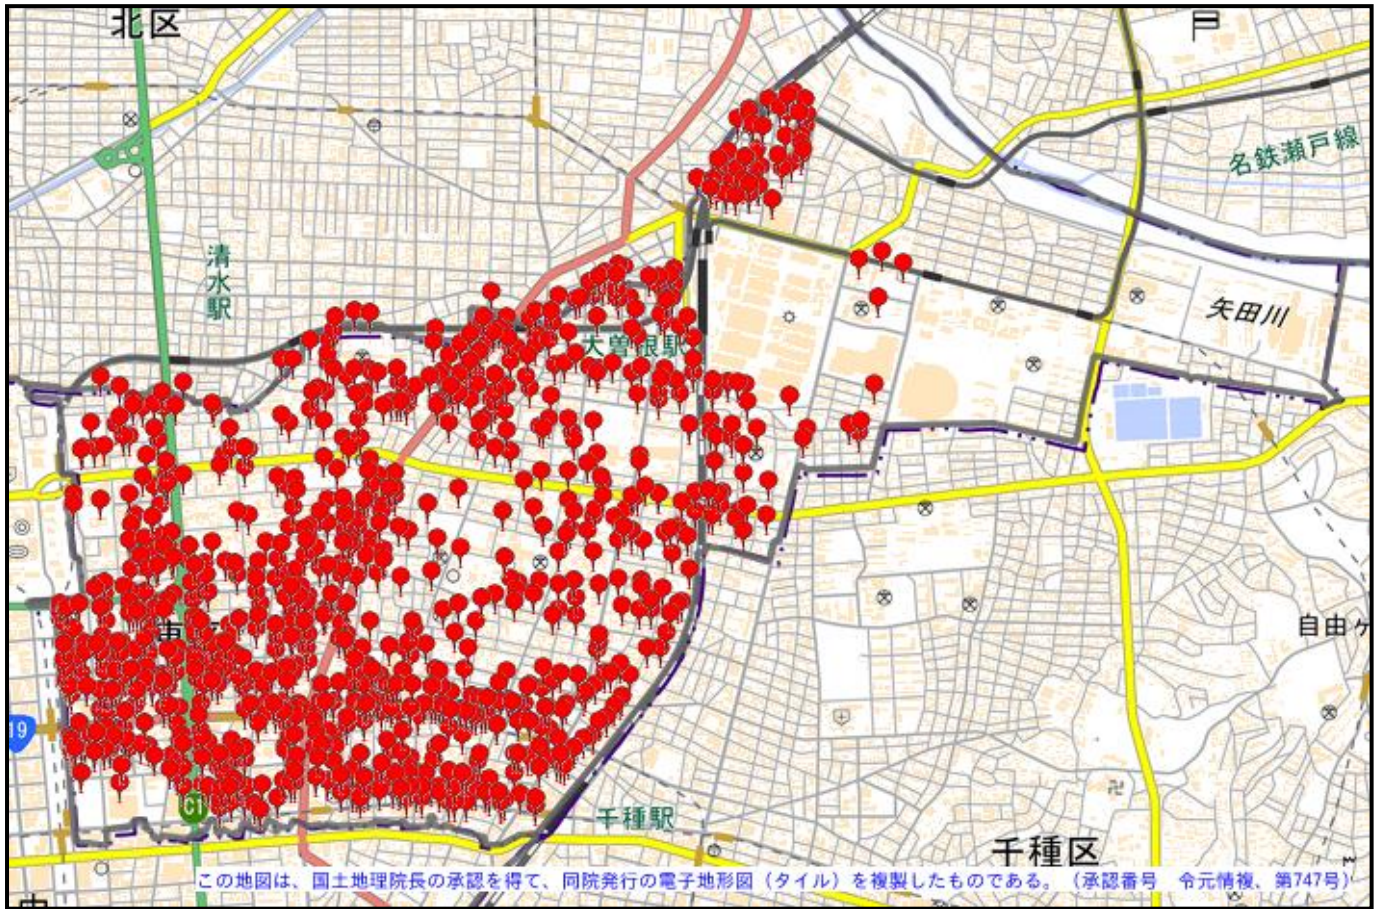

東警察署

駐車監視員活動ガイドラインにおける確認標章の取付け状況

令和元年7月1日～令和2年6月30日 2,958件