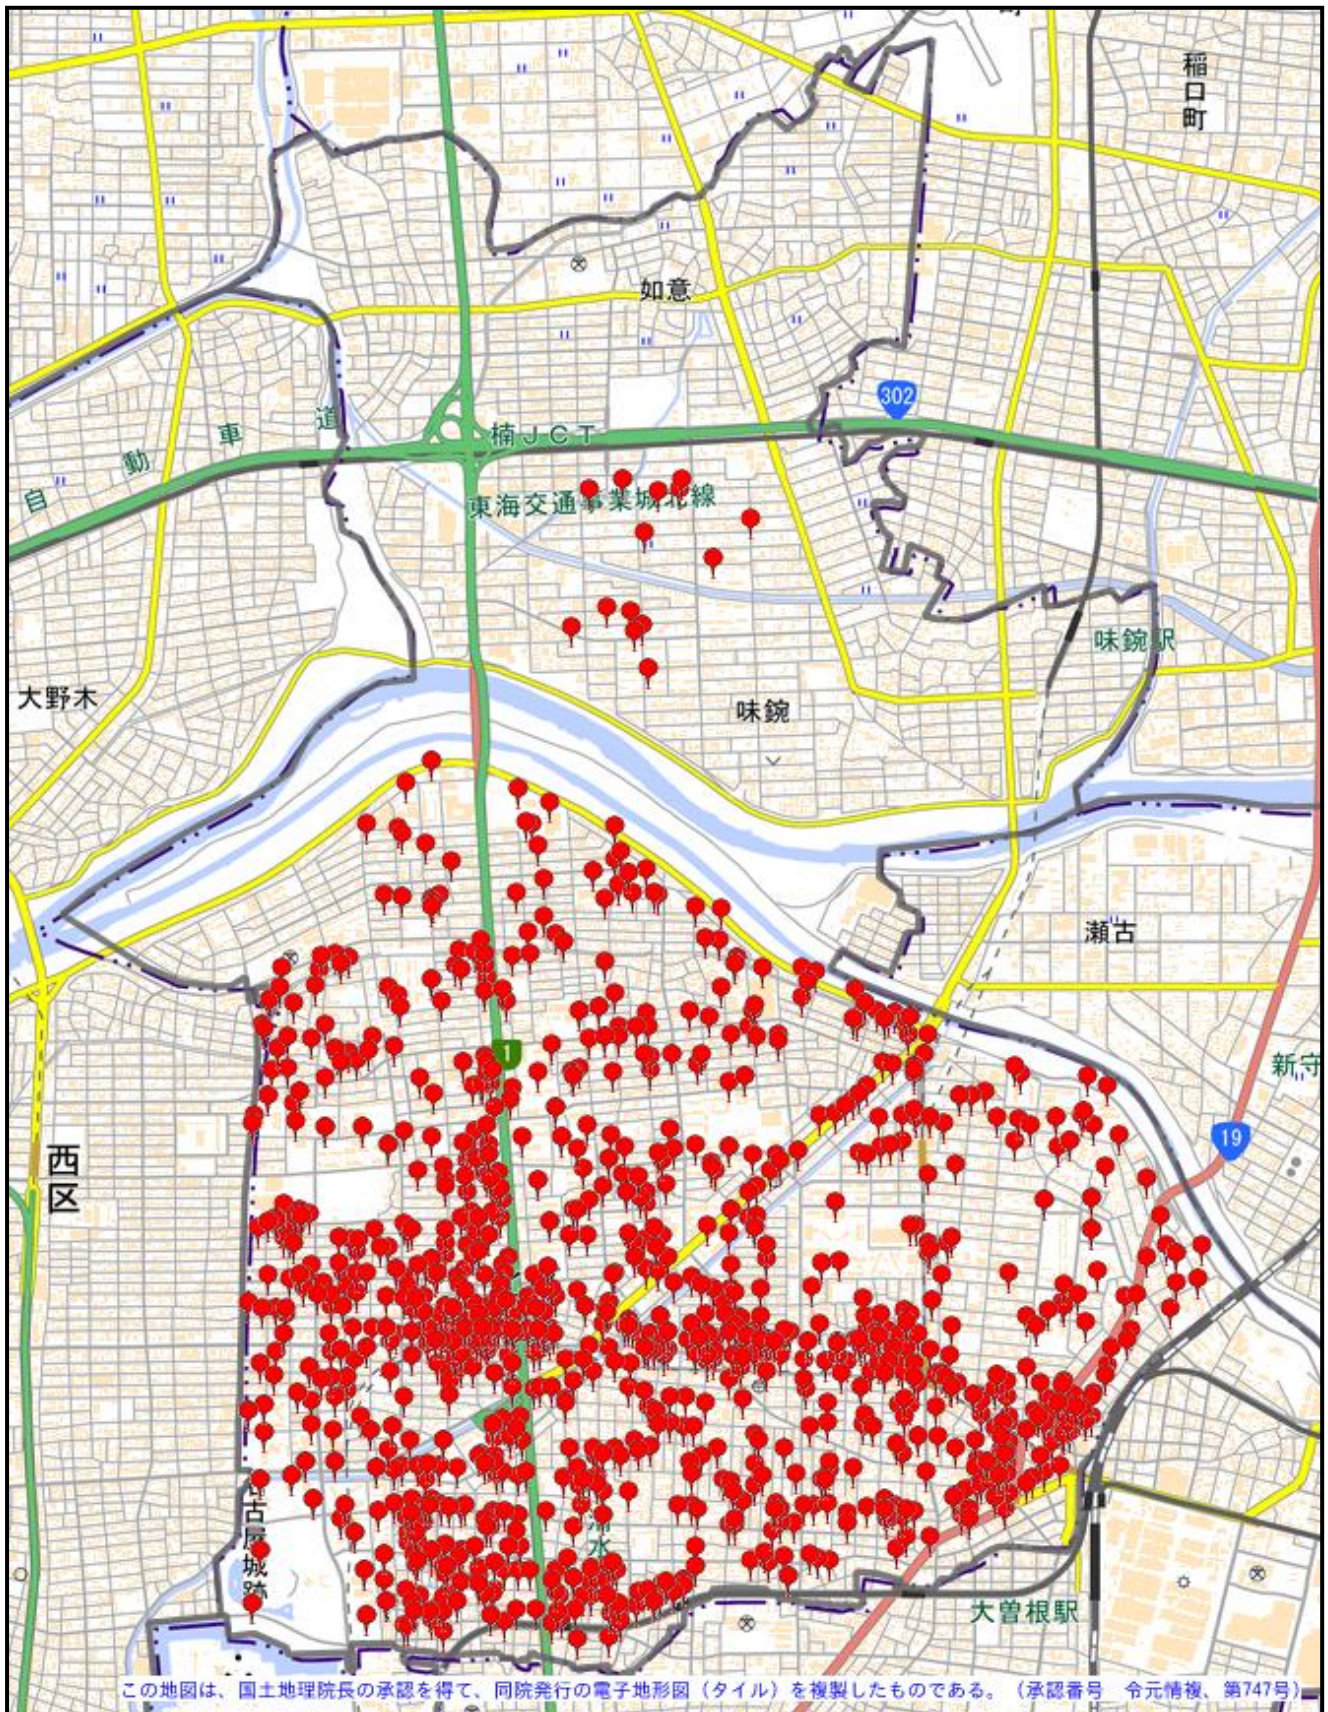

北警察署

駐車監視員活動ガイドラインにおける確認標章の取付け状況

令和元年7月1日～令和2年6月30日 2,991件