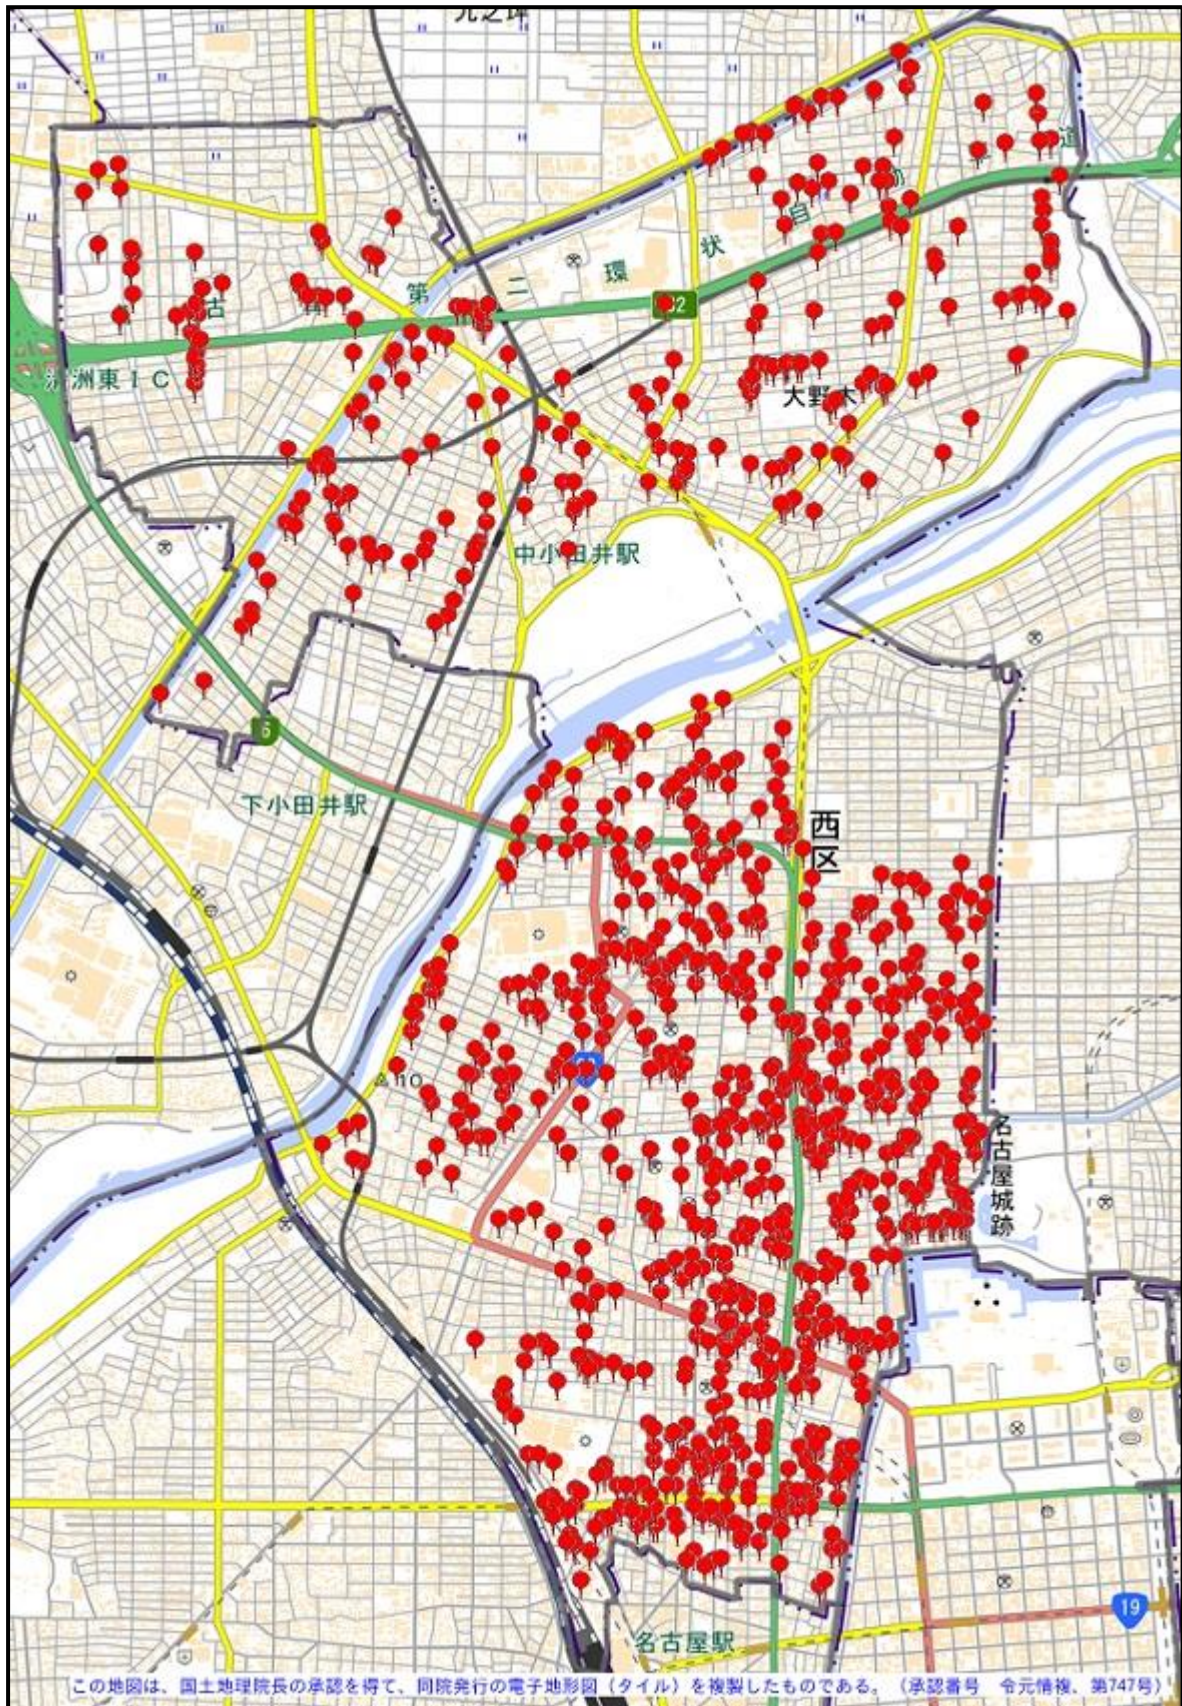

西警察署

駐車監視員活動ガイドラインにおける確認標章の取付け状況

令和元年7月1日～令和2年6月30日 1,984件