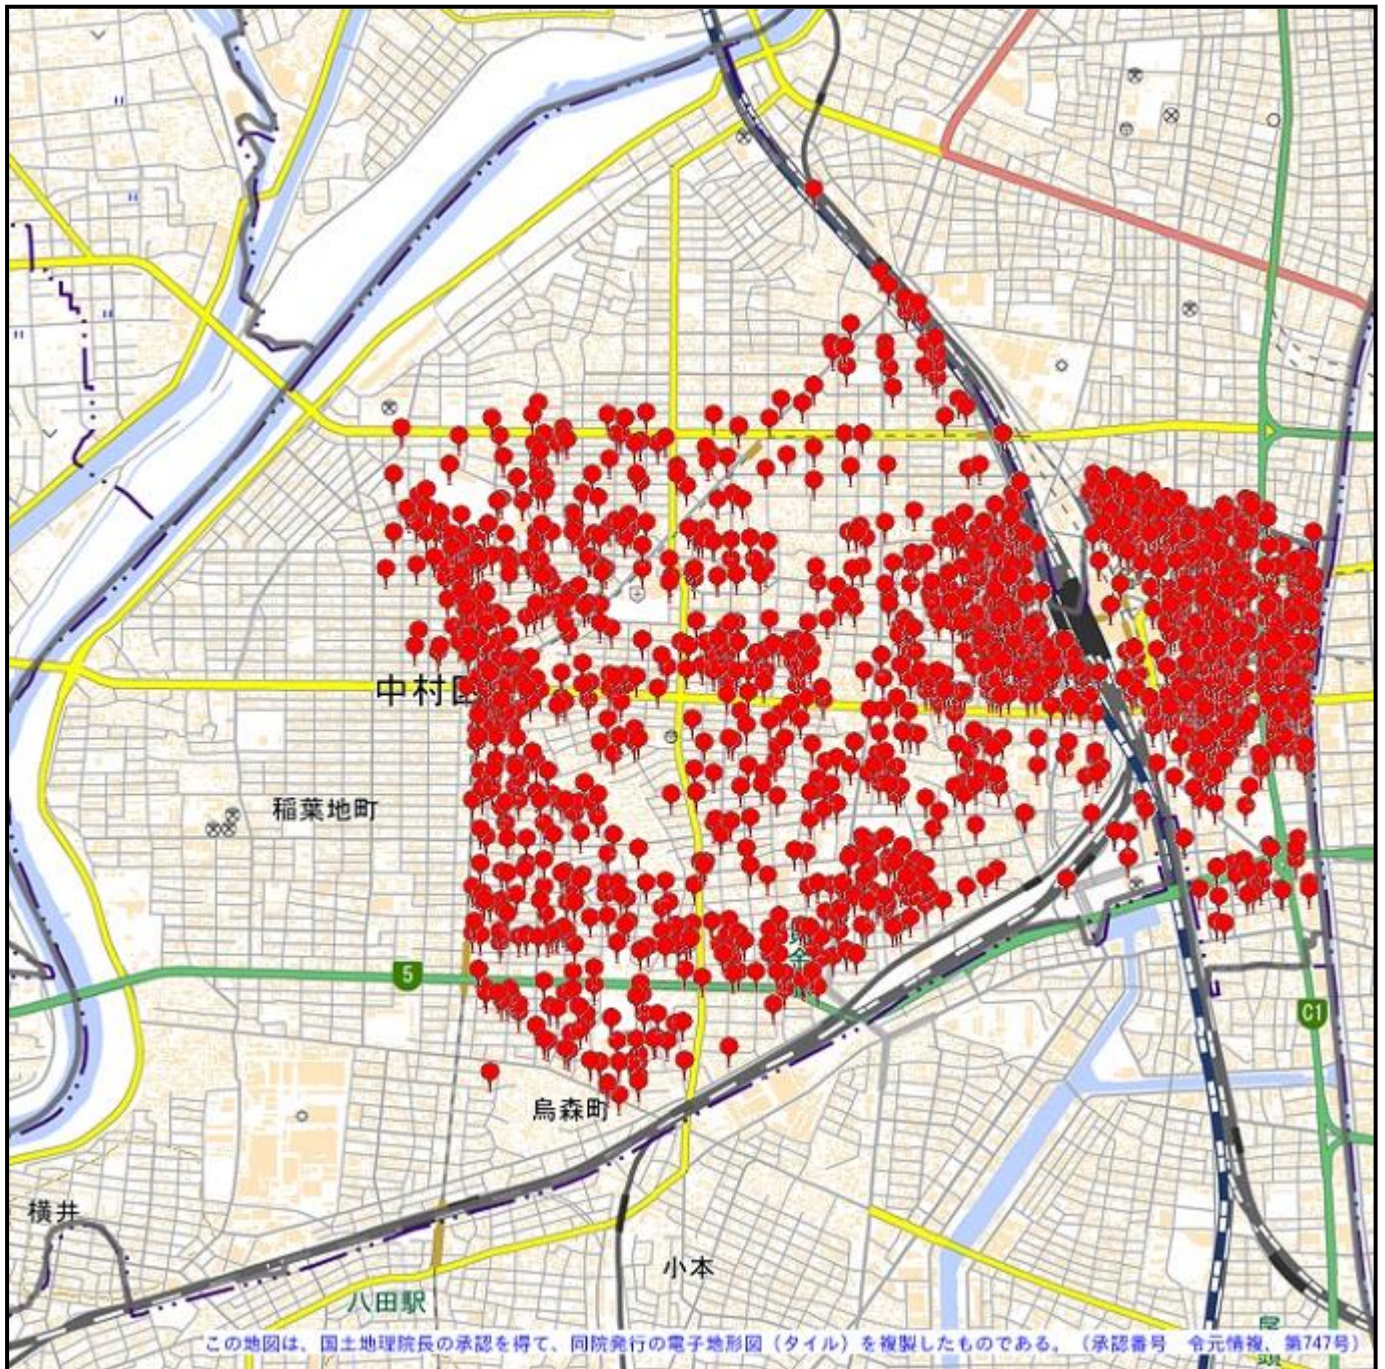

中村警察署

駐車監視員活動ガイドラインにおける確認標章の取付け状況

令和元年7月1日～令和2年6月30日 6,653件