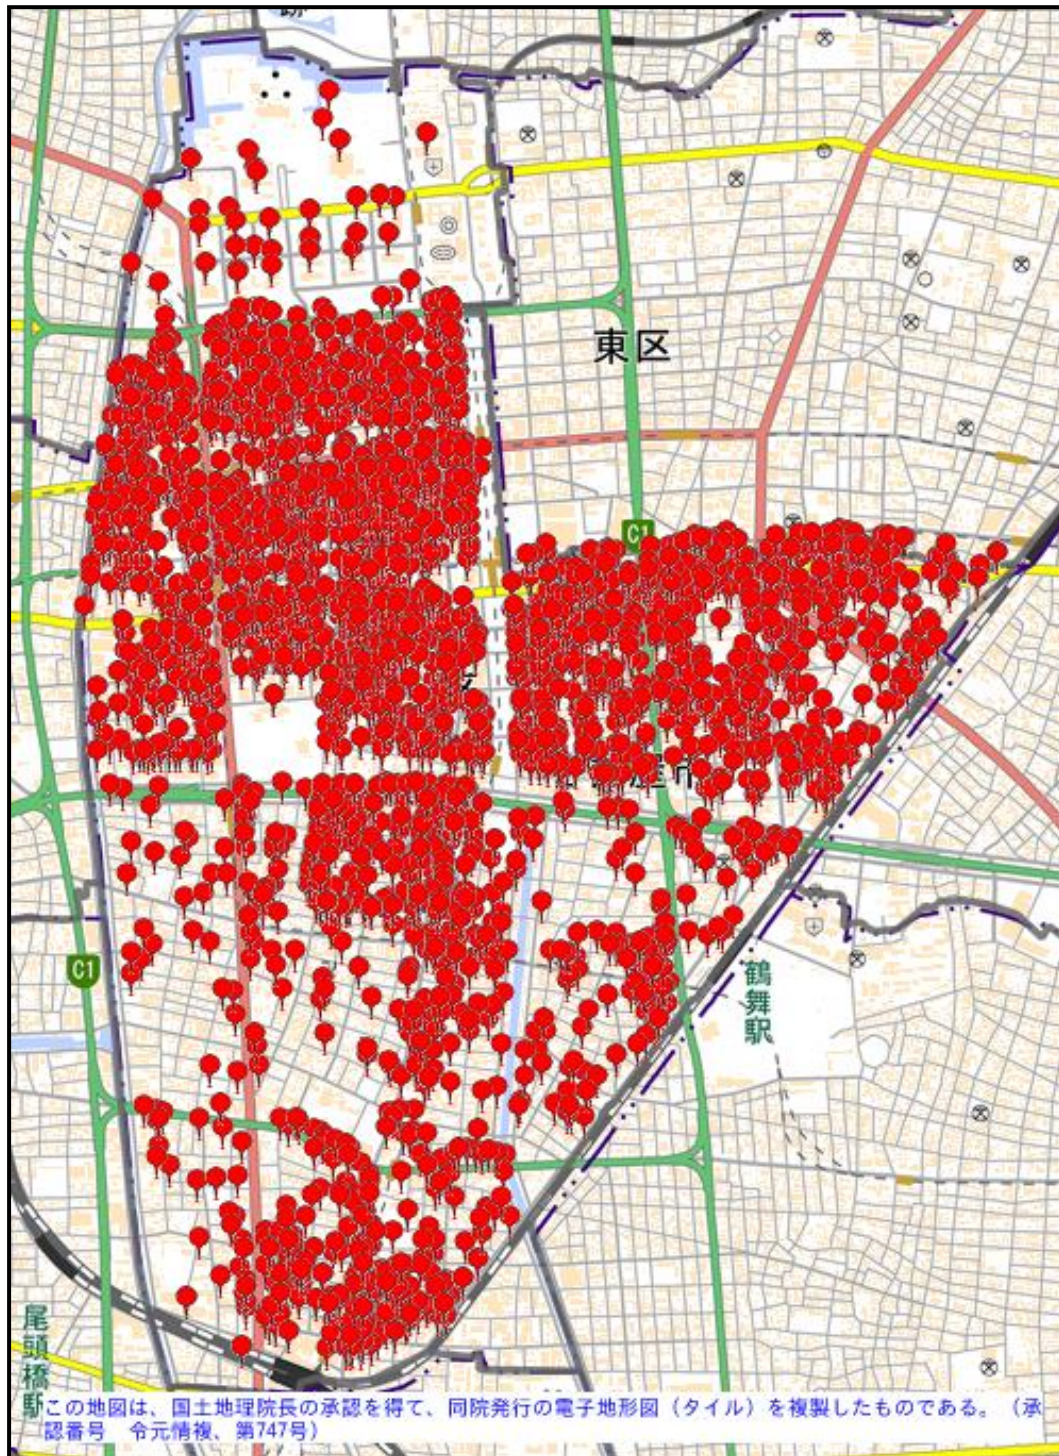

中警察署

駐車監視員活動ガイドラインにおける確認標章の取付け状況

令和元年7月1日～令和2年6月30日 21,323件