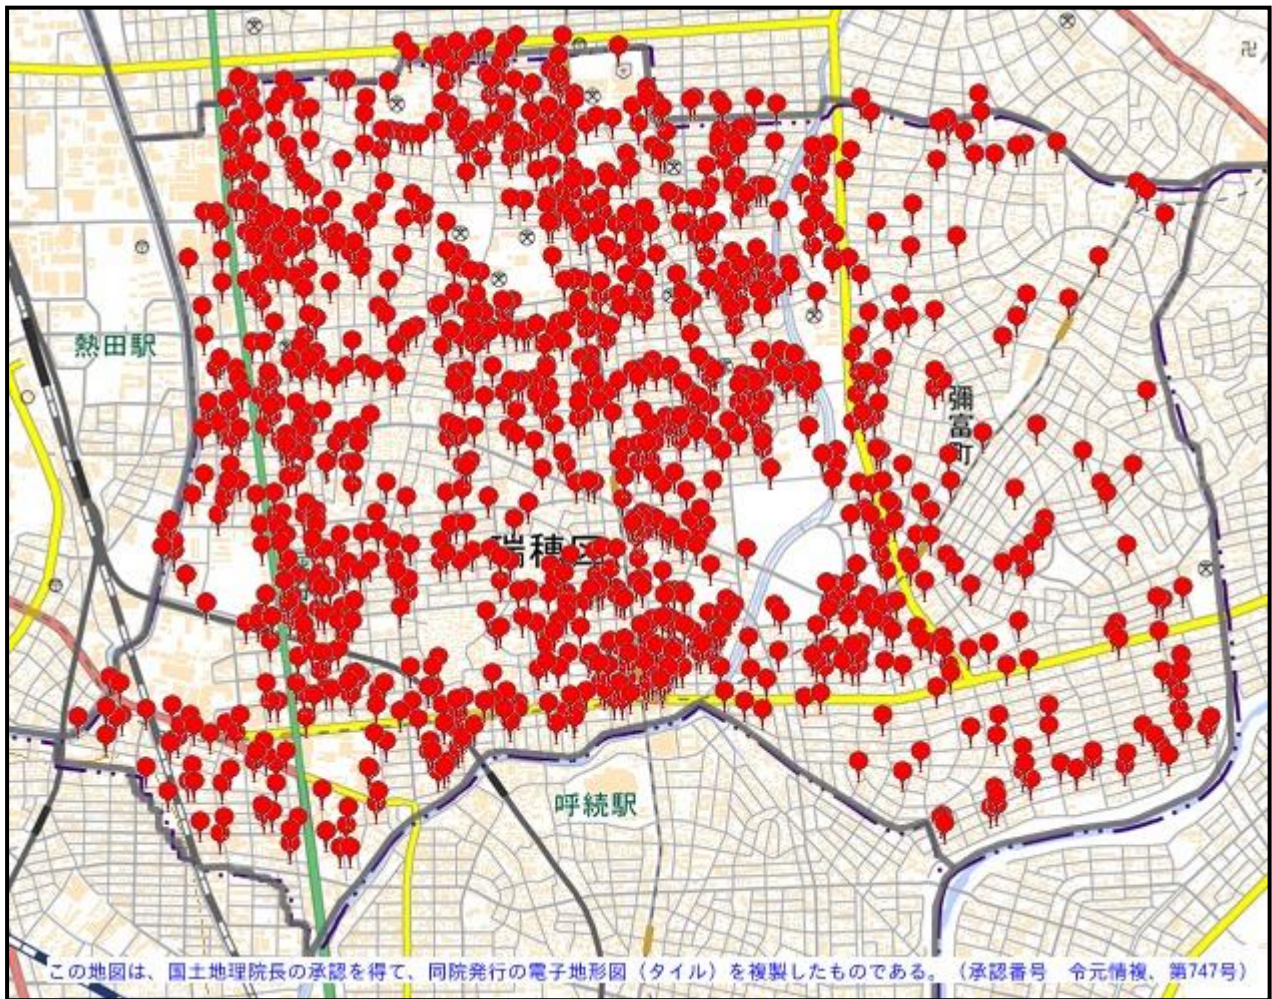

瑞穂警察署

駐車監視員活動ガイドラインにおける確認標章の取付け状況

令和元年7月1日～令和2年6月30日 2,090件