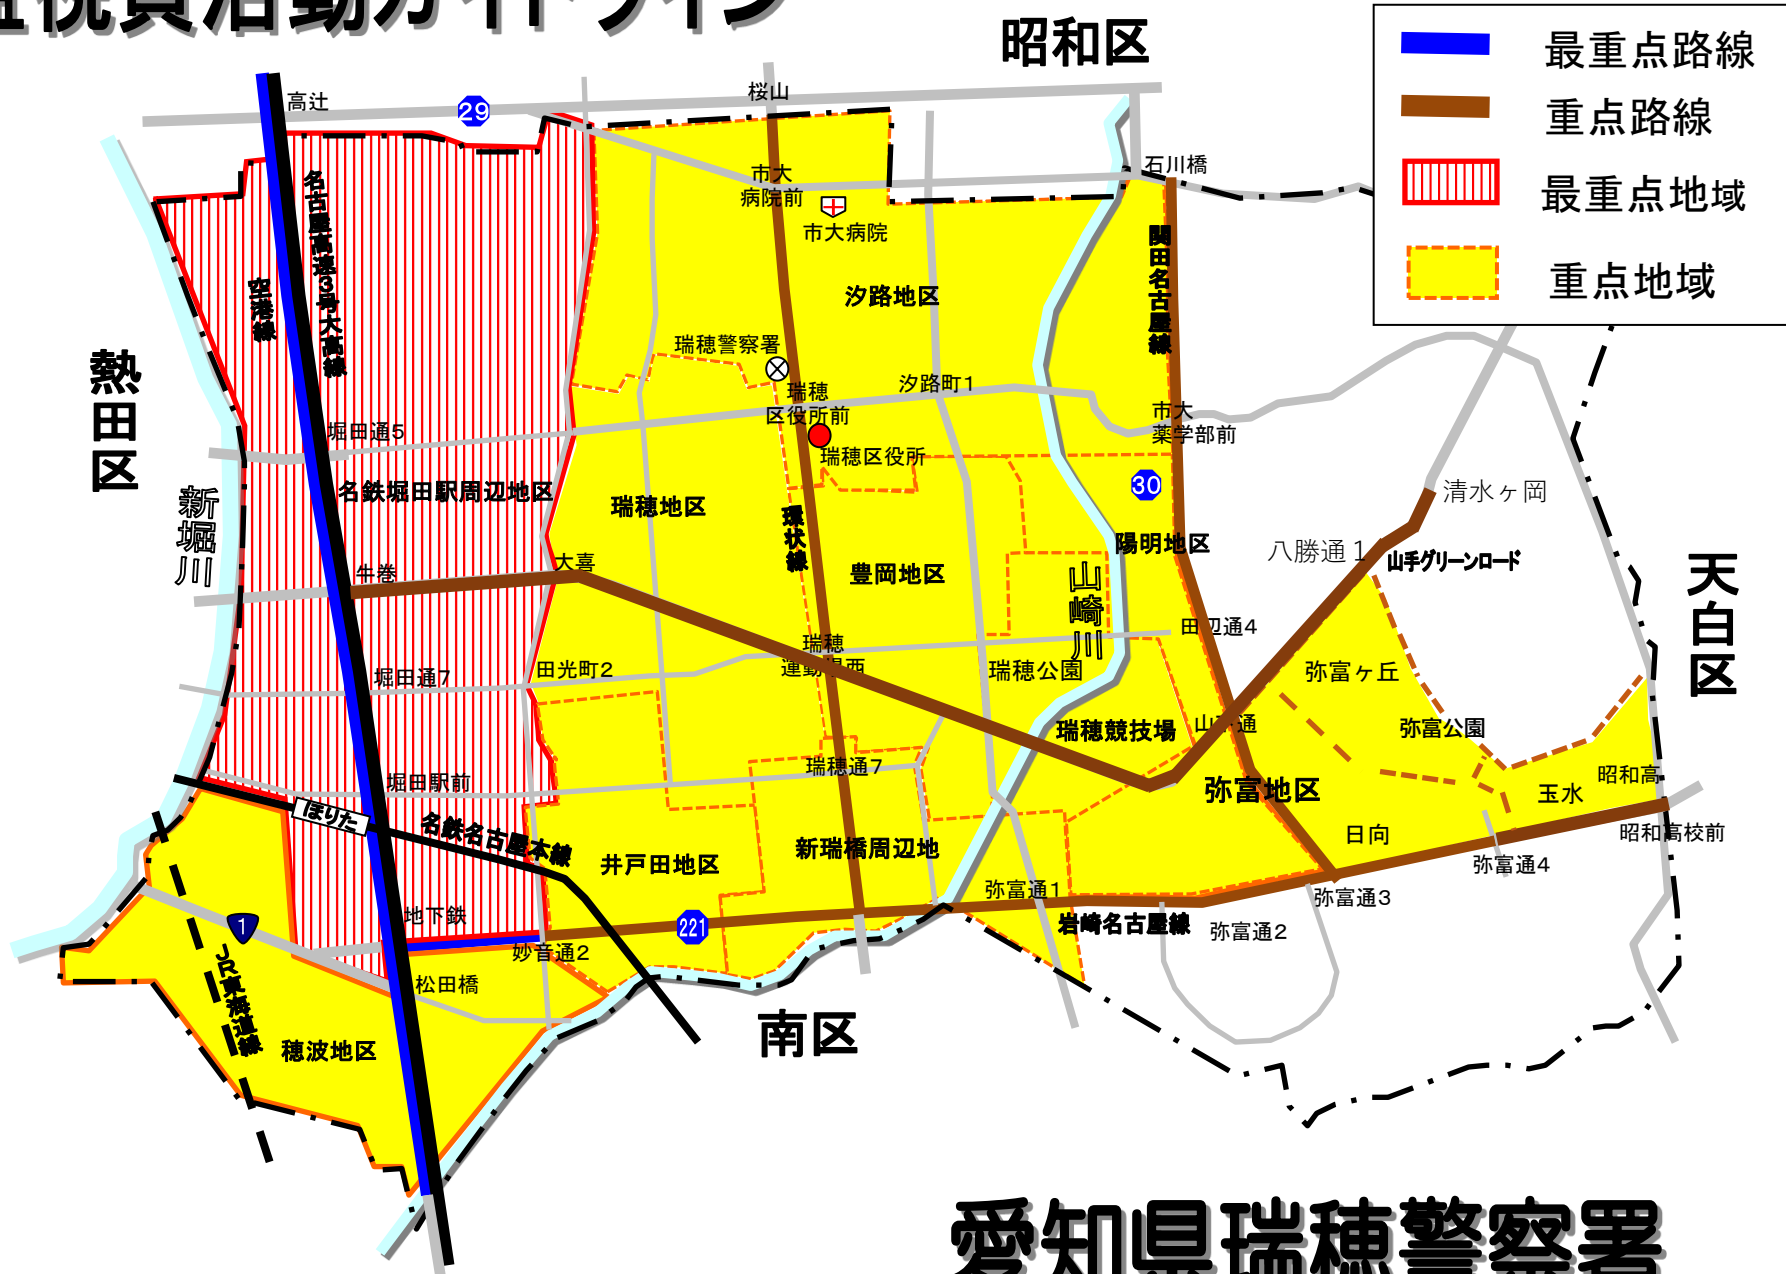

# 駐車監視員活動ガイドライン

令和2年9月1日改定

## 愛知県瑞穂警察署