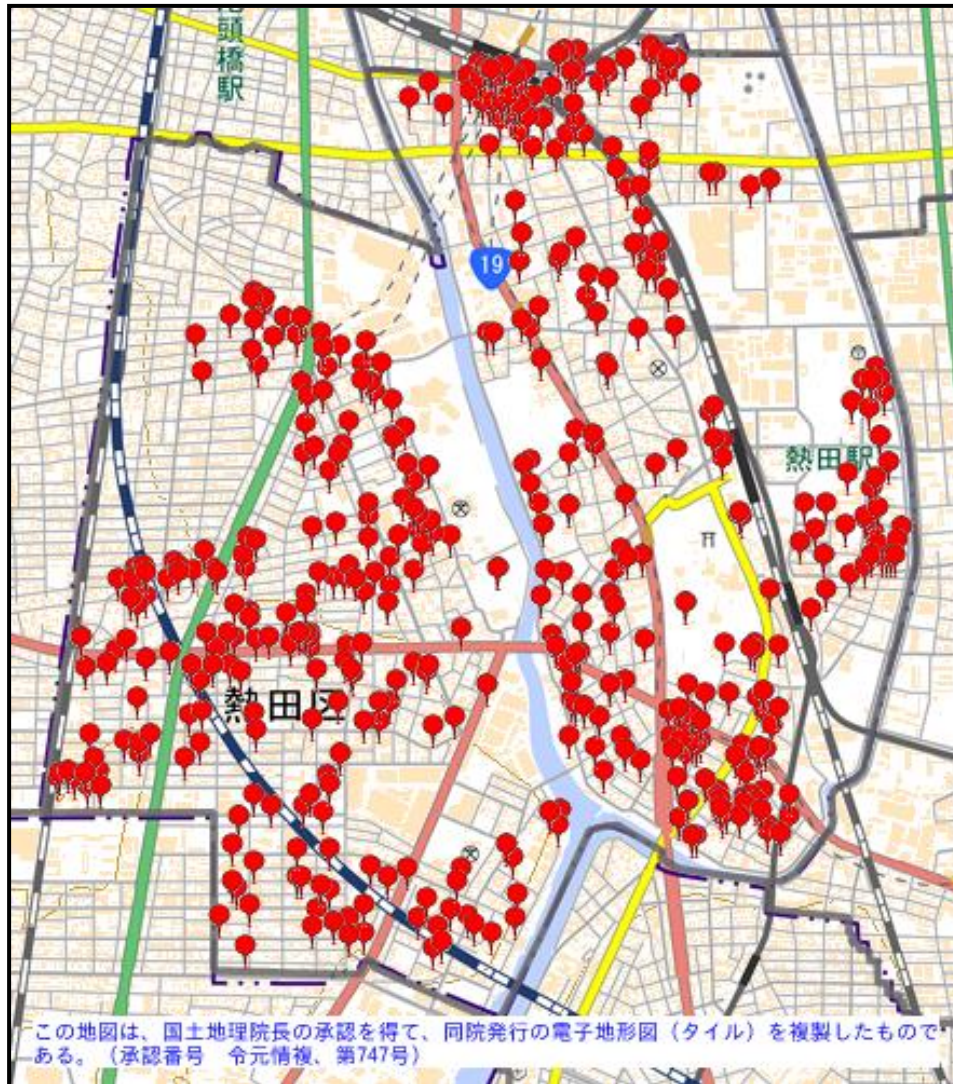

熱田警察署

駐車監視員活動ガイドラインにおける確認標章の取付け状況

令和元年7月1日～令和2年6月30日 860件