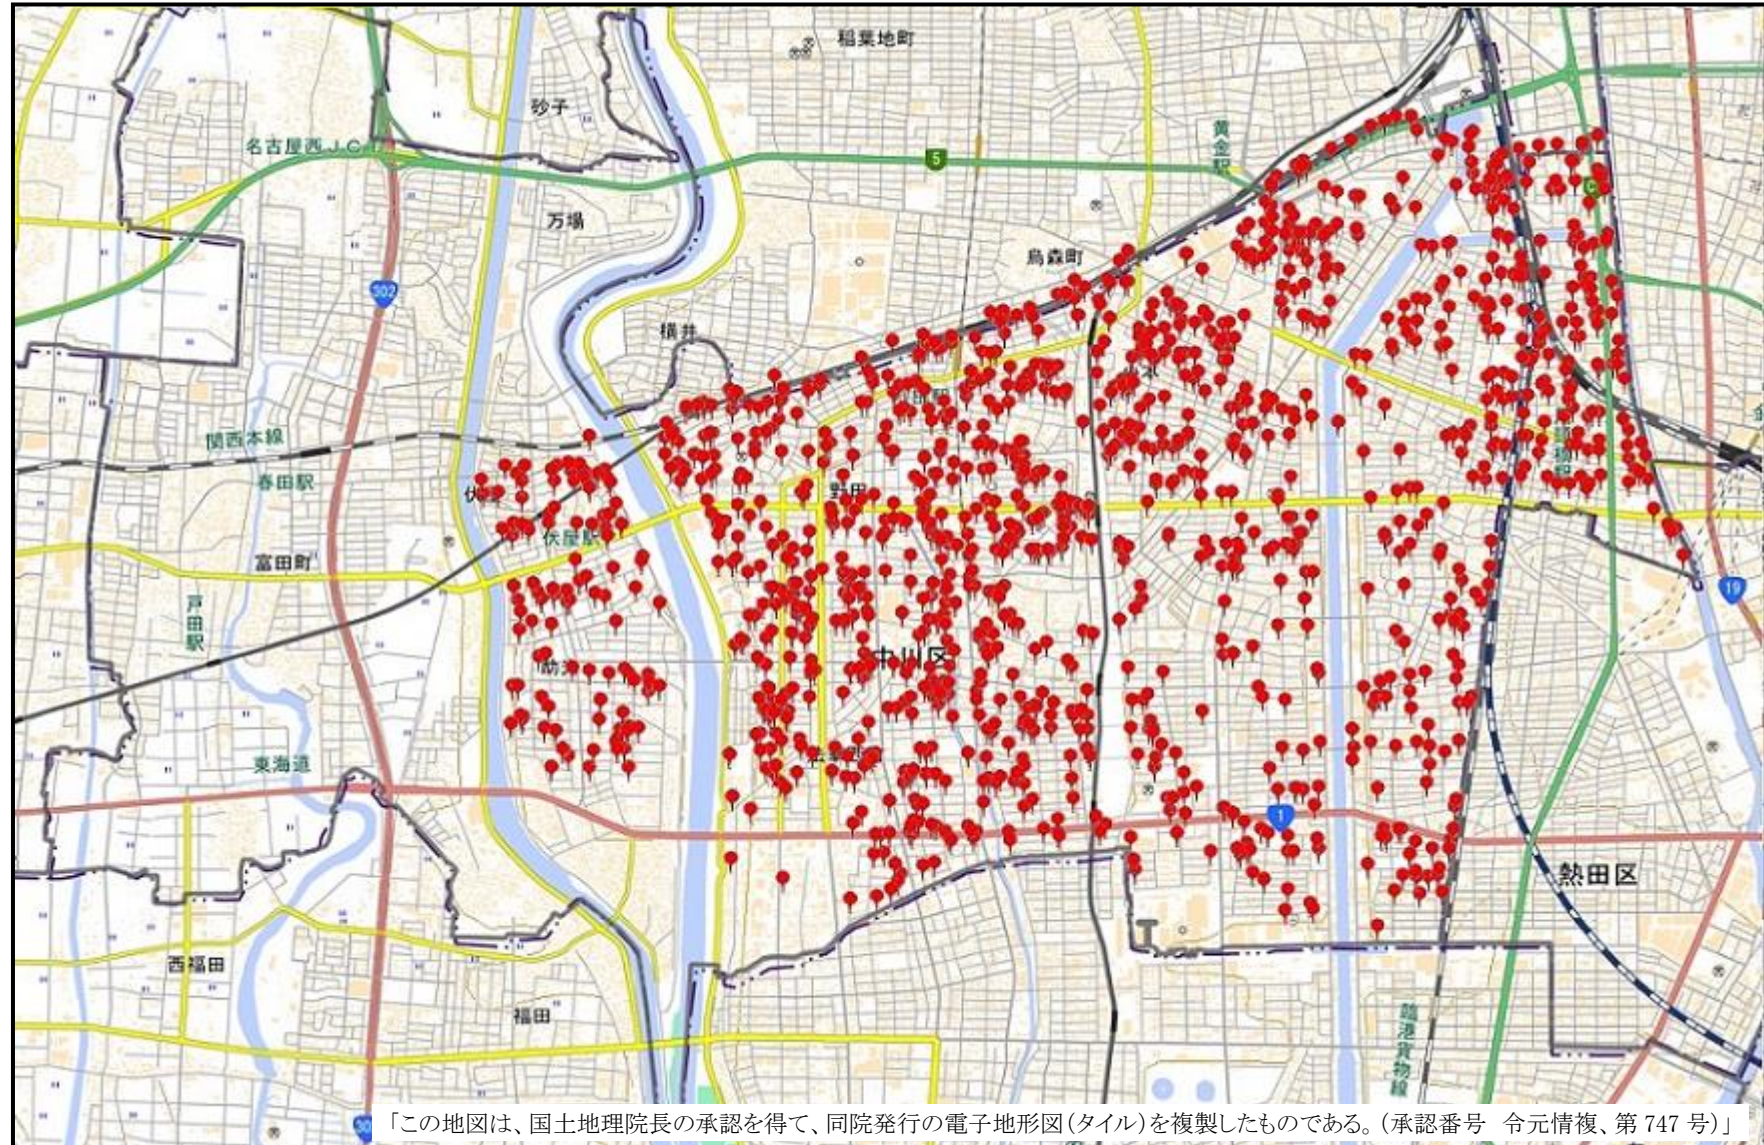

中川警察署

駐車監視員活動ガイドラインにおける確認標章の取付け状況

令和元年7月1日～令和2年6月30日 2,751件