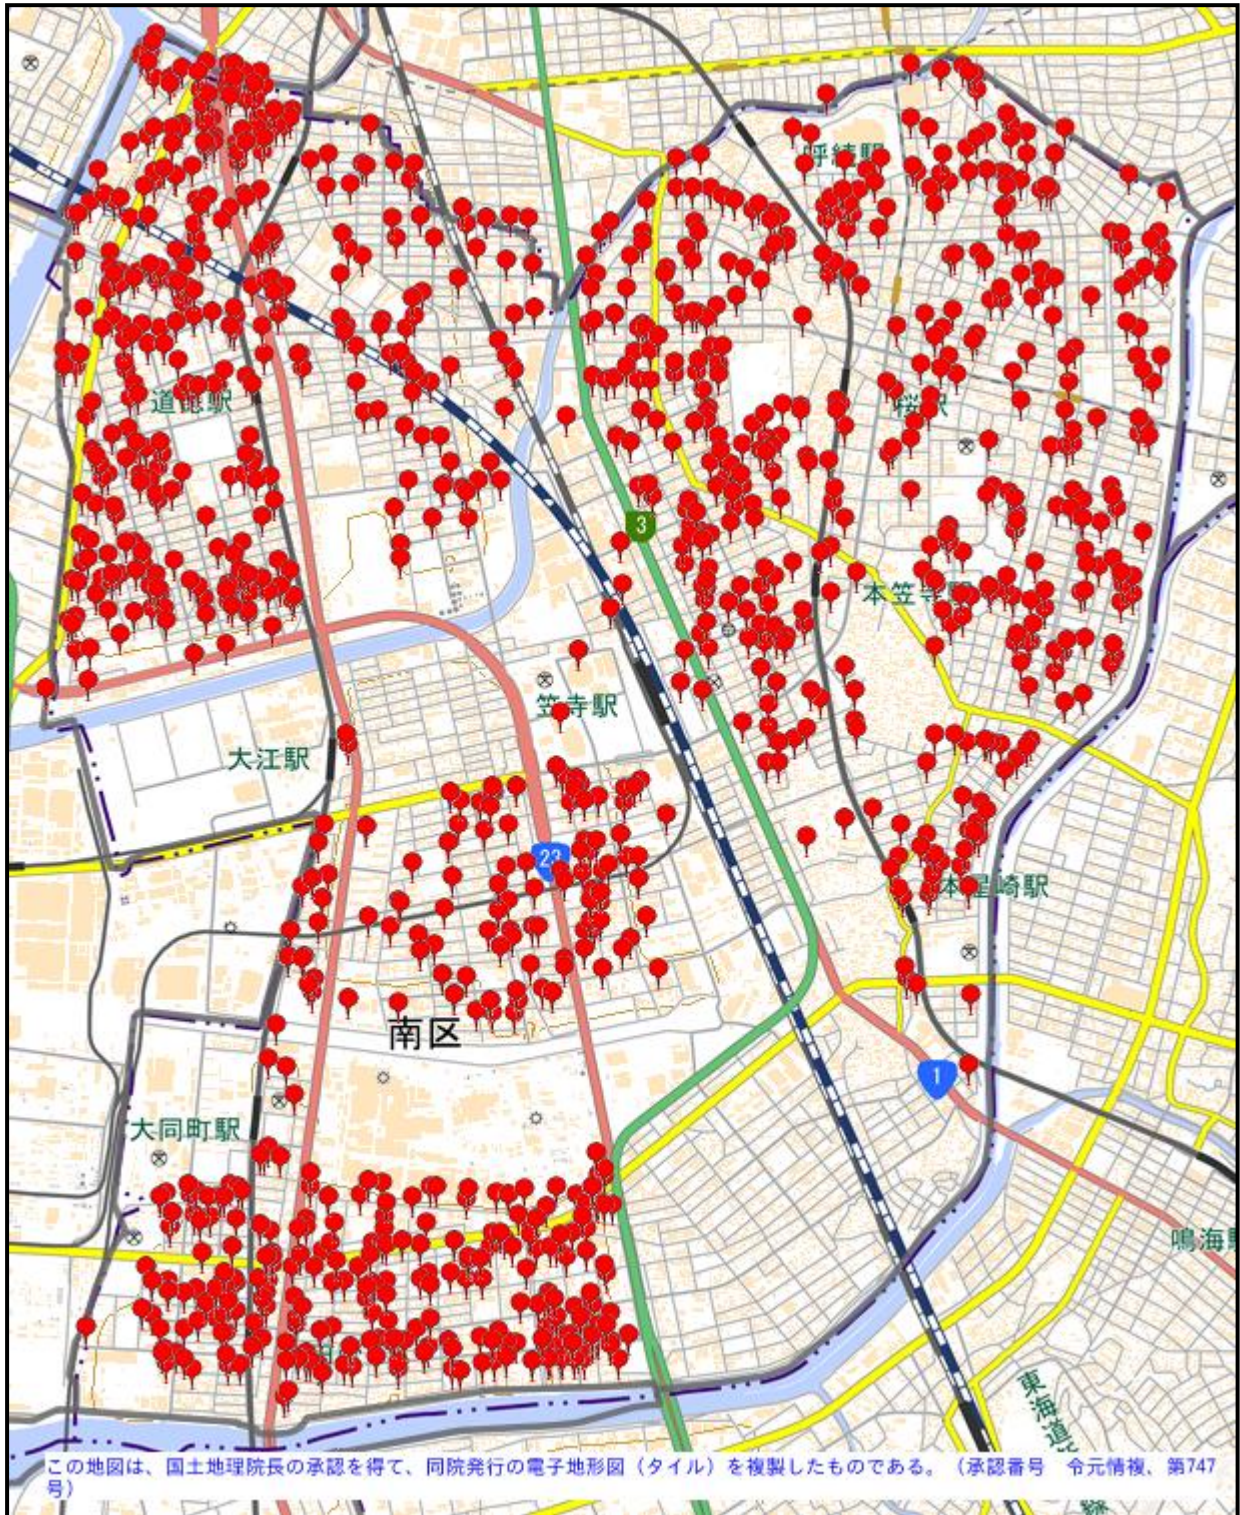

# 南警察署

駐車監視員活動ガイドラインにおける確認標章の取付け状況

令和元年7月1日～令和2年6月30日 1, 859件