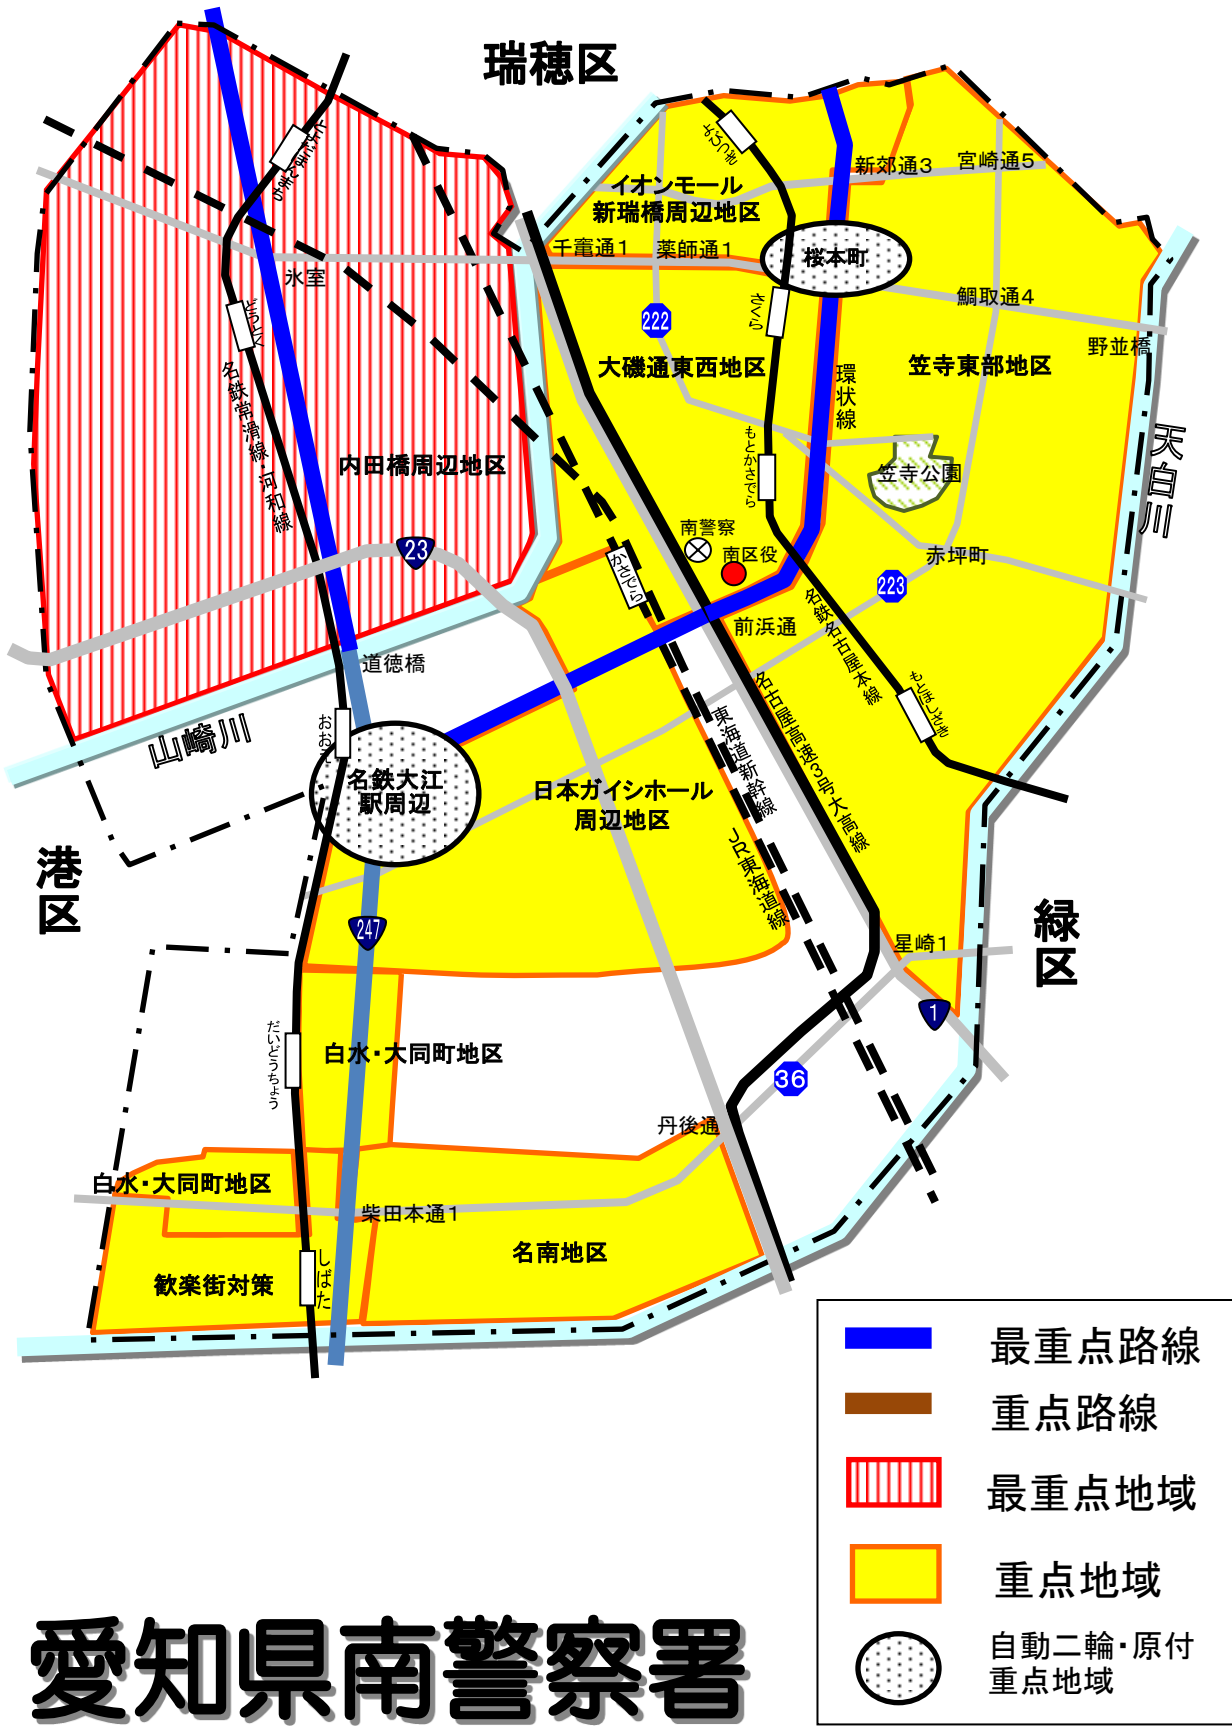

# 駐車監視員活動ガイドライン

平成30年11月1日改定

## 愛知県南警察署