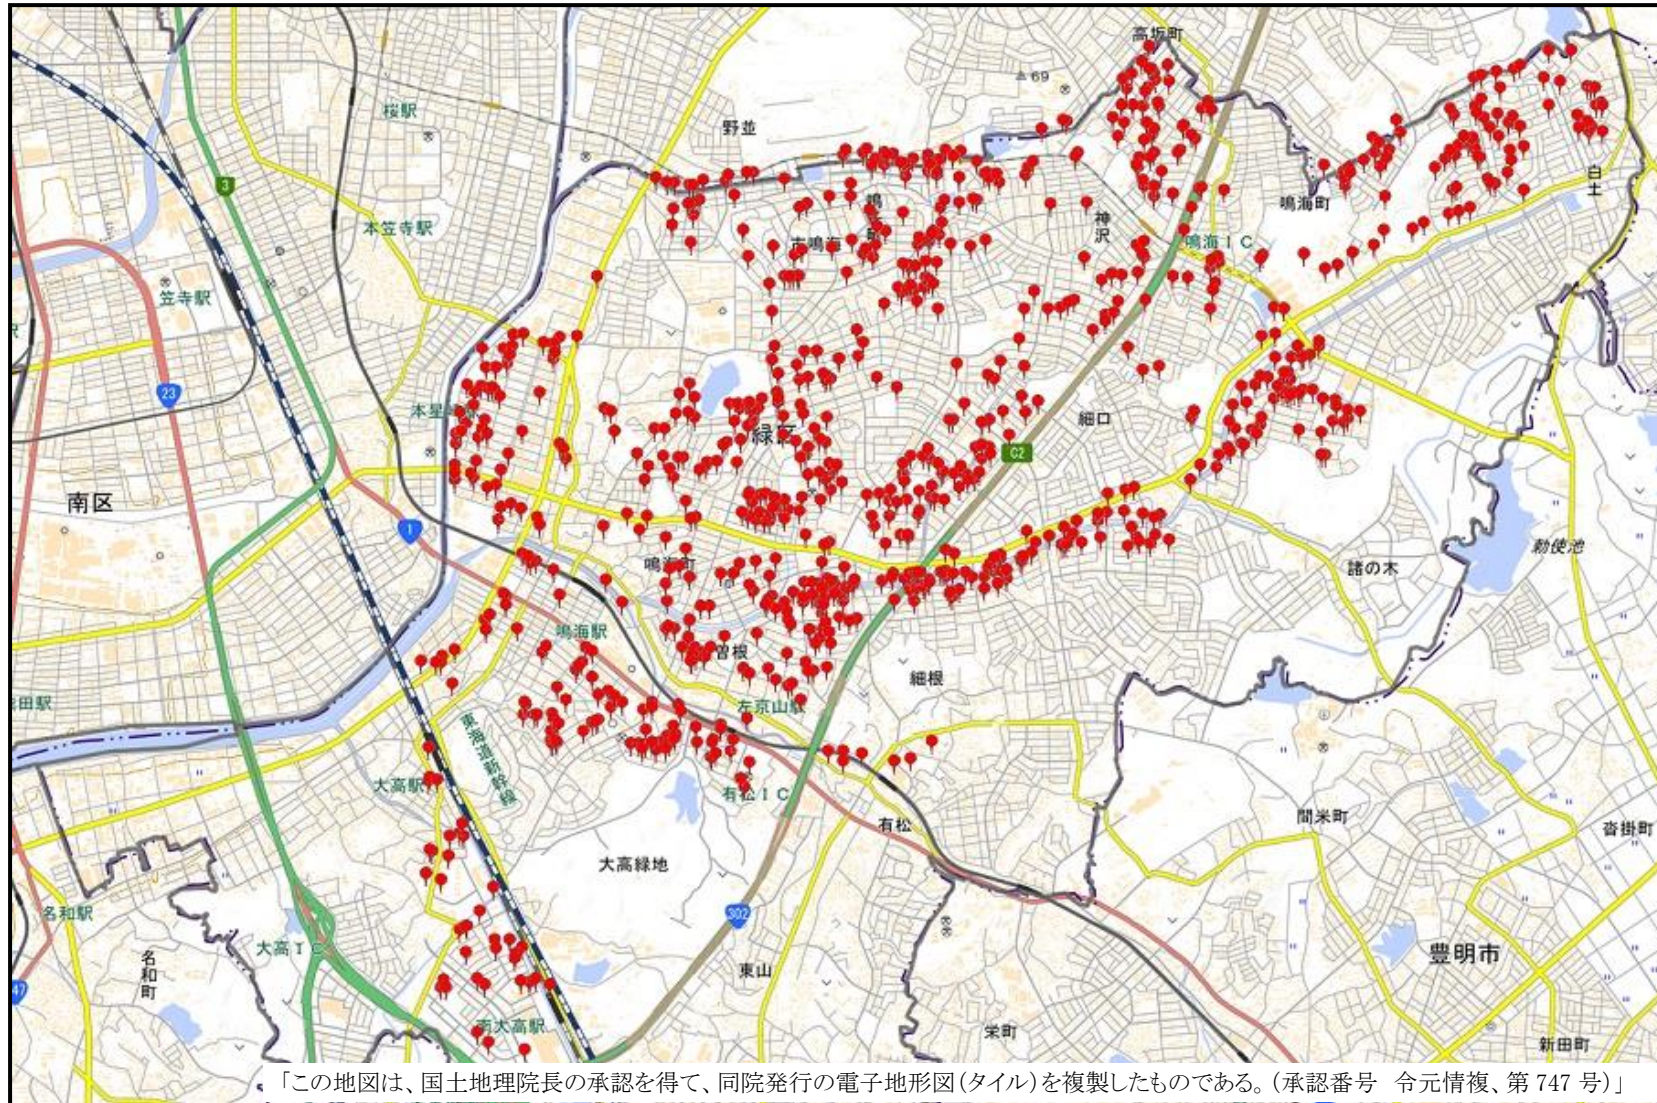

緑警察署

駐車監視員活動ガイドラインにおける確認標章の取付け状況

令和元年7月1日～令和2年6月30日 1, 694件